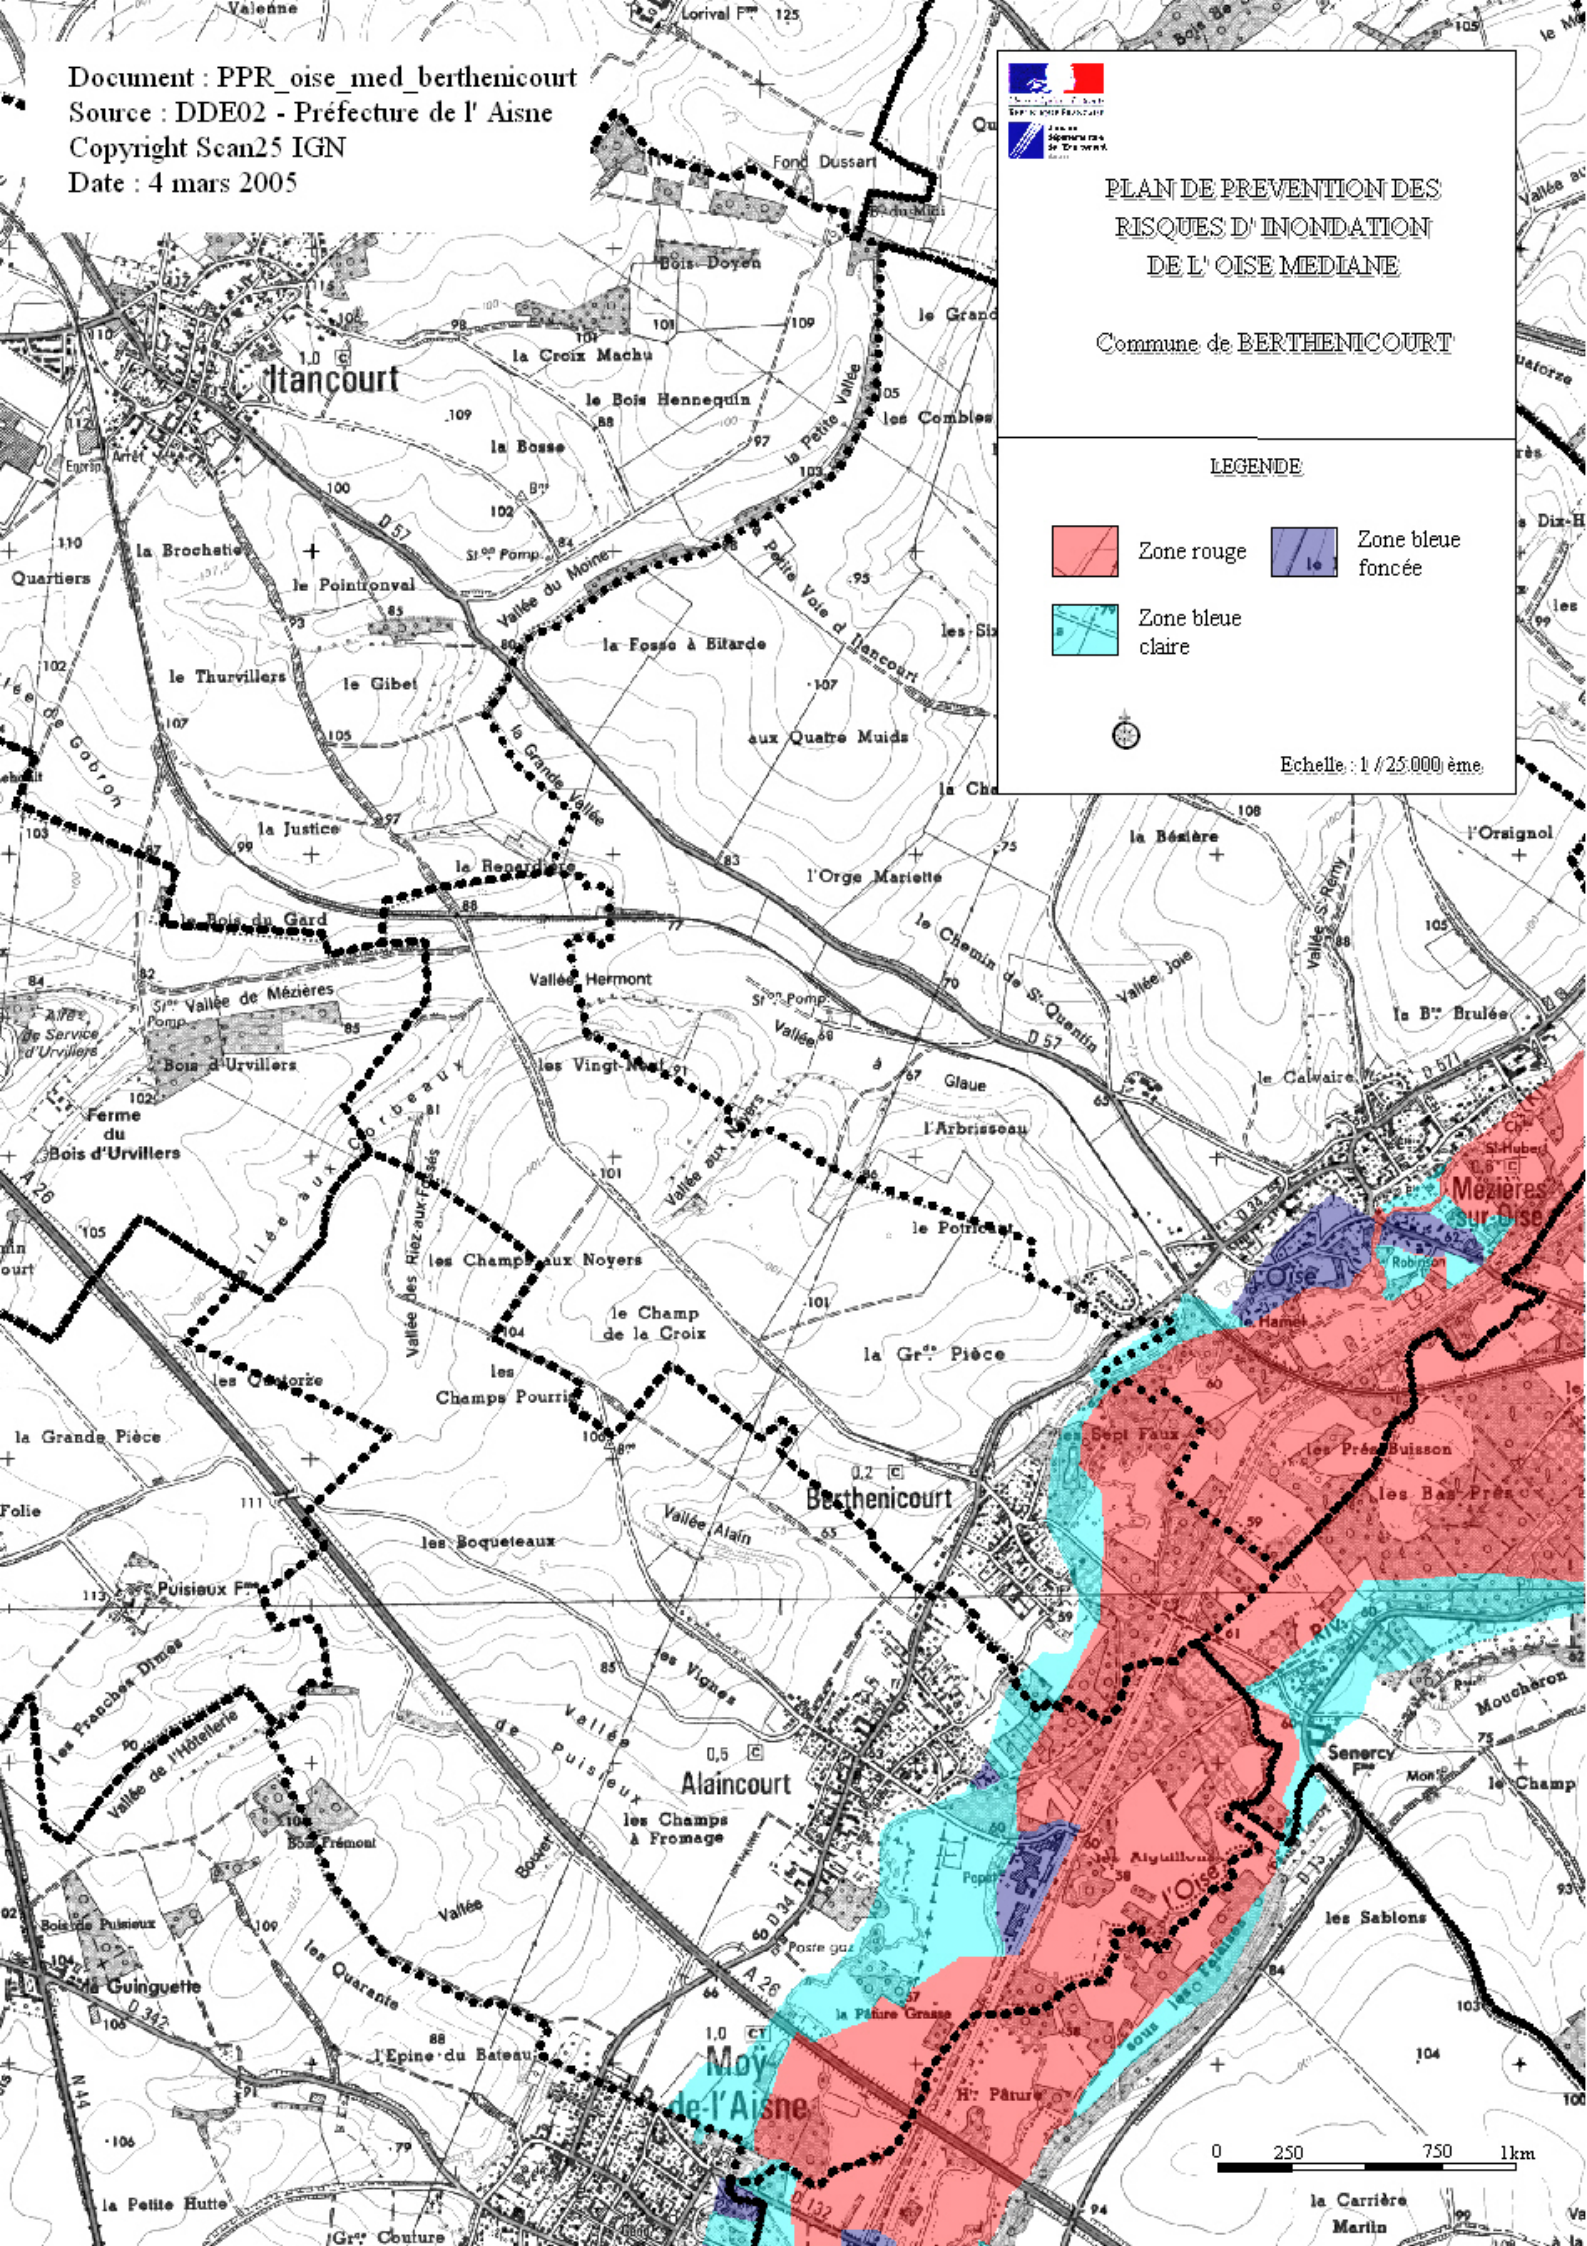

PLAN DE PREVENTION DES  
 RISQUES D' INONDATION  
 DE L' OISE MEDIANE

Commune de BERTHENICOURT

LEGENDE

- Zone rouge
- Zone bleue foncée
- Zone bleue claire

Echelle : 1 / 25.000 ème.

0 250 750 1km