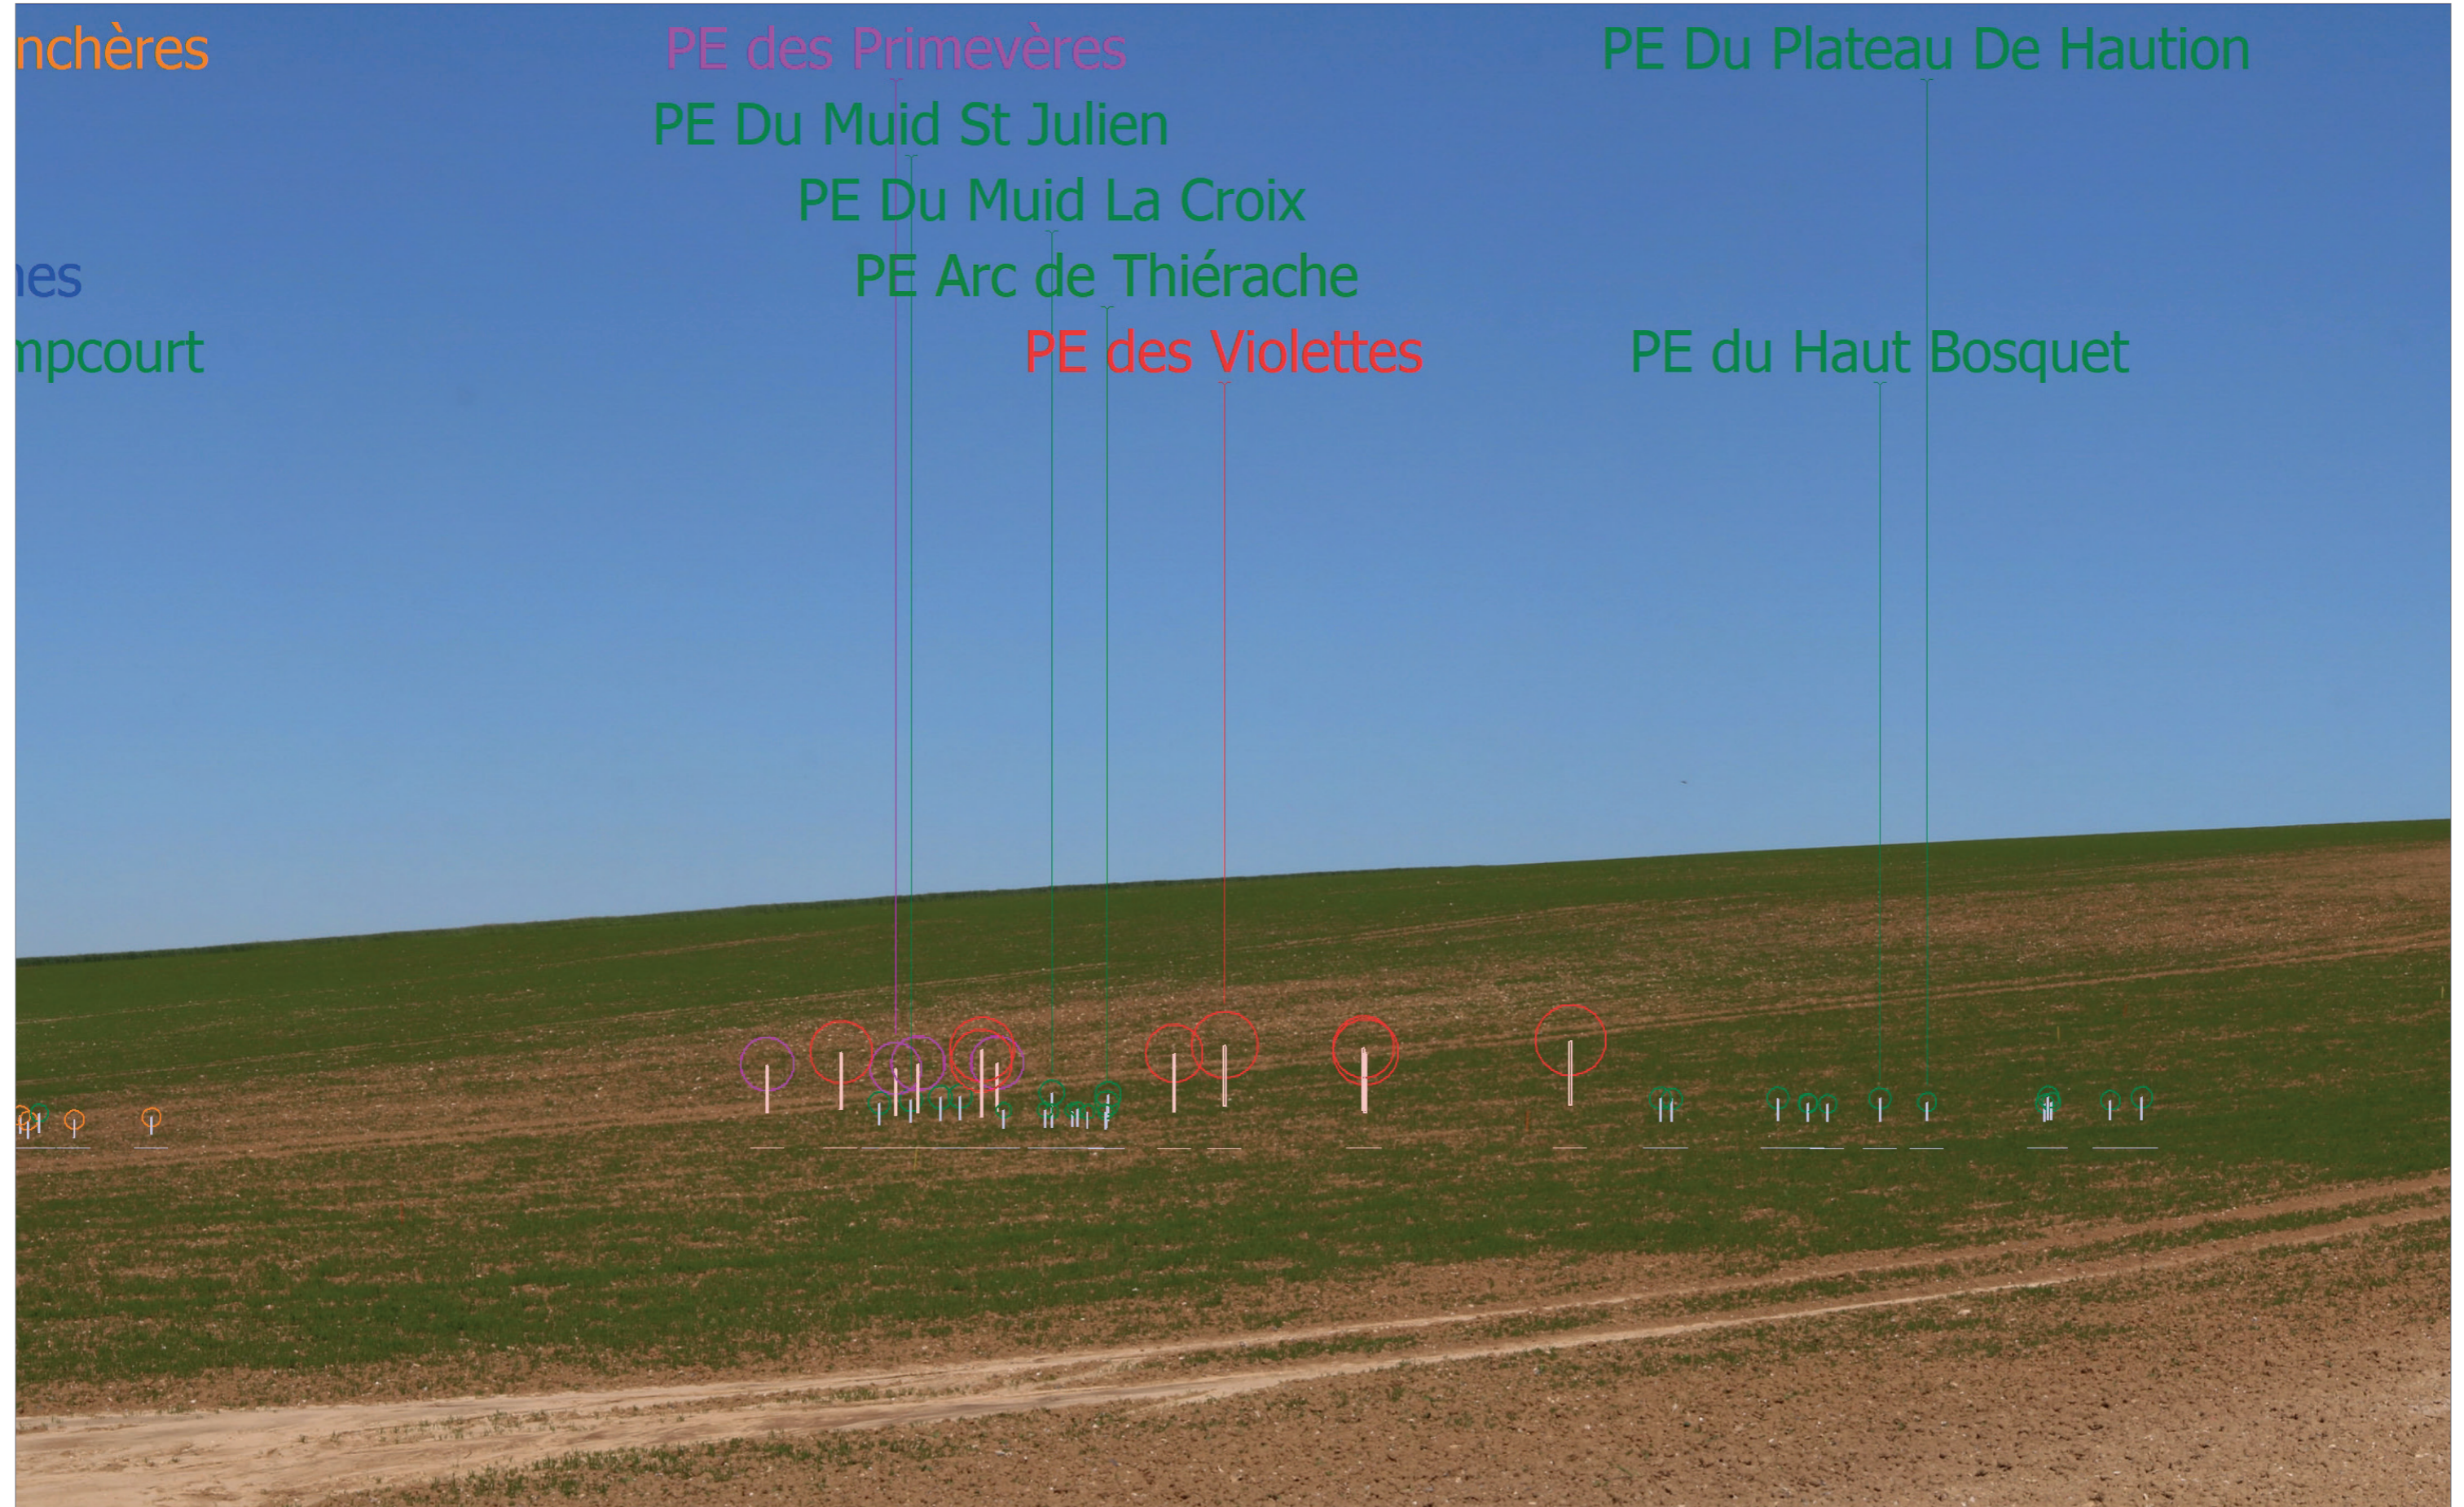

PE des Violettes

PE des Primevères

PE De Renneville

PE Terre de Beau

PE Des Blandines

PE seigny w

PE de l'Epine Ma

PE de l'Epine Ma

es

PE des Violettes

PE du Haut Bosquet

mpcourt

THÈME 2 : ÉGLISES FORTIFIÉES DE THIÉRACHE

PE De La Ville Aux Bois Lès Dizy

Parc du Carreau Manceau acc

PE des Violettes

Blanches Fosses

sevigny waleppe

PE de Château

PE Energie de

PE De l'Epine Marie-Madeleine

PE De Montigny Terres

PE De l'Epine Marie-Madeleine EXT.

PE des Pr