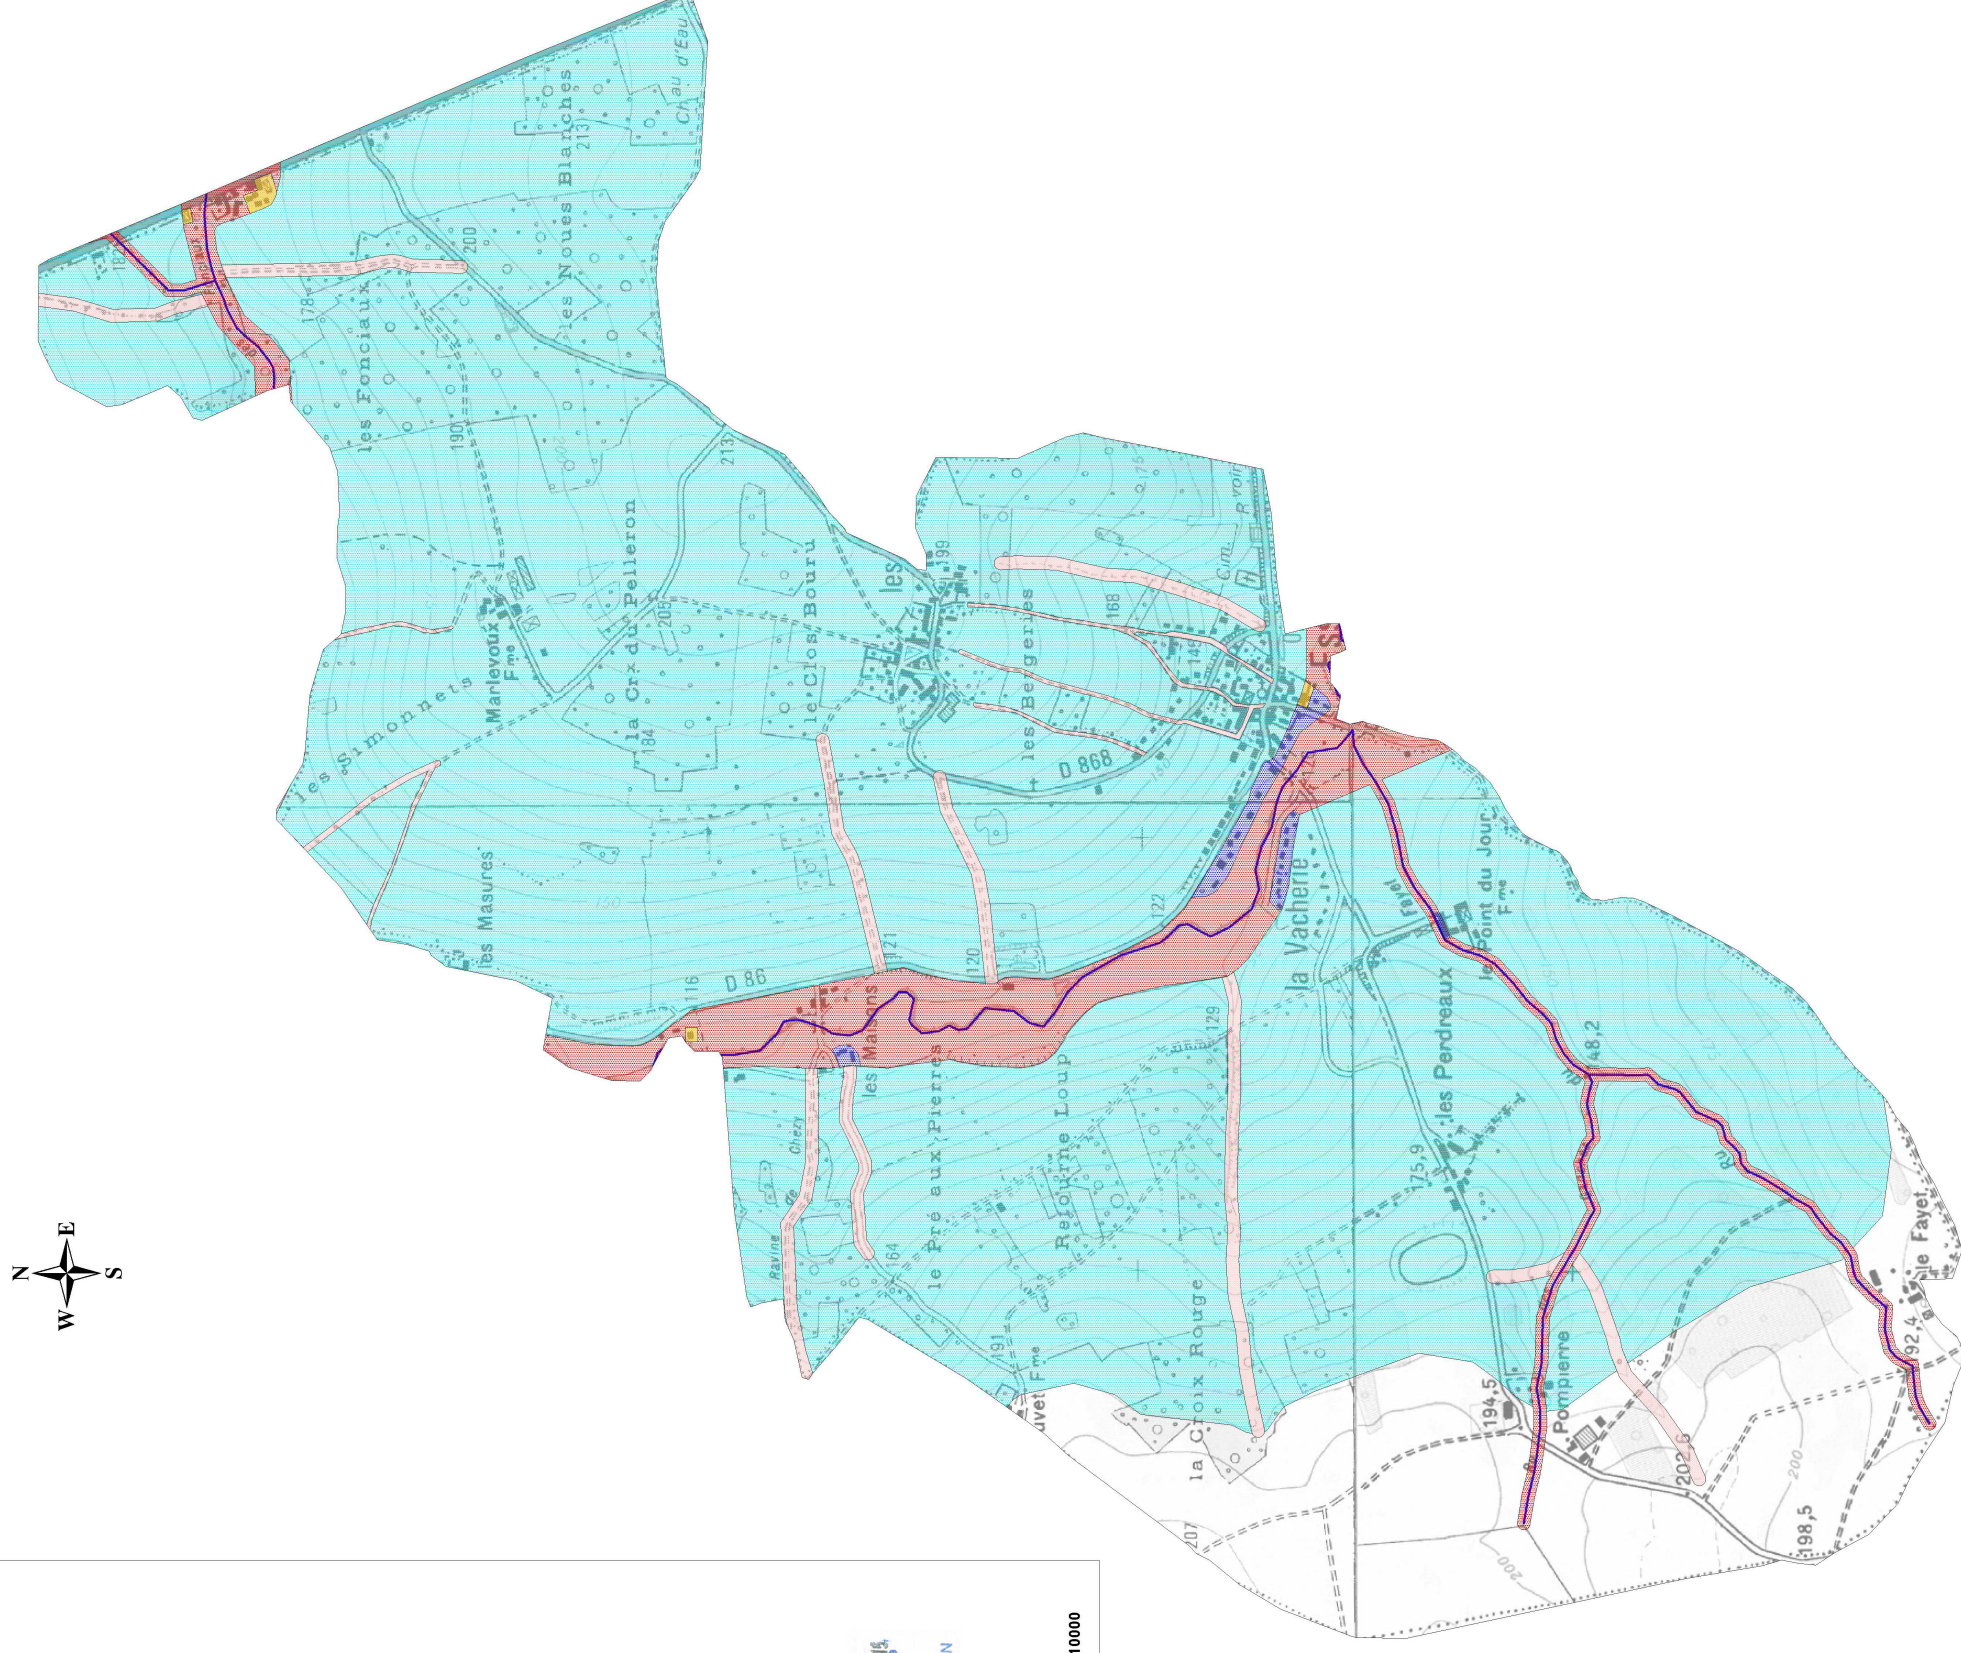

Plan de Prévention des Risques Inondations et Coulées de Boue de Chezy sur Marne - Nogentel

Commune de Essises

Carte de zonage réglementaire

Vu pour être annexé
à l'arrêté du 01 JANV. 2015
La Préfet de l'Aisne
RAYMOND LE DEUN

Echelle : 1/10000

RISQUES INONDATION, DÉBOREMENT DE RÙ

ZONAGE

- rouge foncé
- orange
- bleu foncé

RISQUE RUISSELLEMENT, RAVINEMENT ET COULÉES DE BOUE

ZONAGE

- rouge clair
- bleu clair

PPR DE LA VALLEE DE LA MARNE

- Emprise du PPR approuvé de La Vallée de la Marne