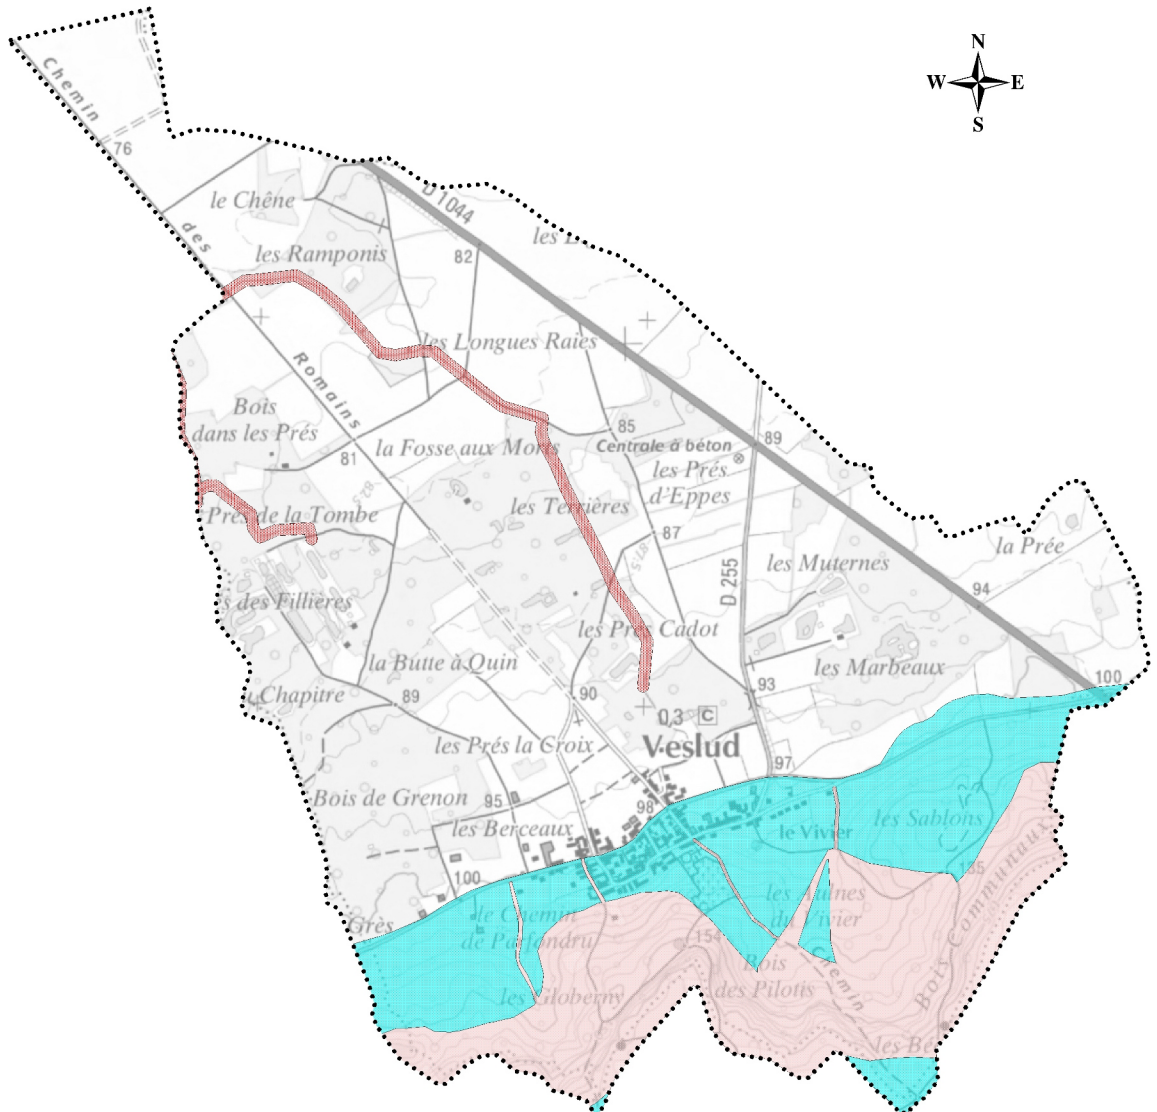

Révision du Plan de Prévention des Risques Inondations et Coulées de boue du Sud Est Laonnois

Commune de Veslud

Carte de zonage réglementaire

*Vu pour être annexé
à l'arrêté du 13 nov 2015*

Pour le Préfet en délégation,
Le chef du S.I.D.P.C.

Valérie GARBERT

RISQUE INONDATION

-  Zone "rouge foncé" d'inondation par débordement de rû
-  Zone "bleu foncé" d'inondation par débordement de rû

RISQUE RUISSELLEMENT, RAVINEMENT ET COULÉES DE BOUE

-  Zone "rouge clair"
-  Zone "bleu clair"