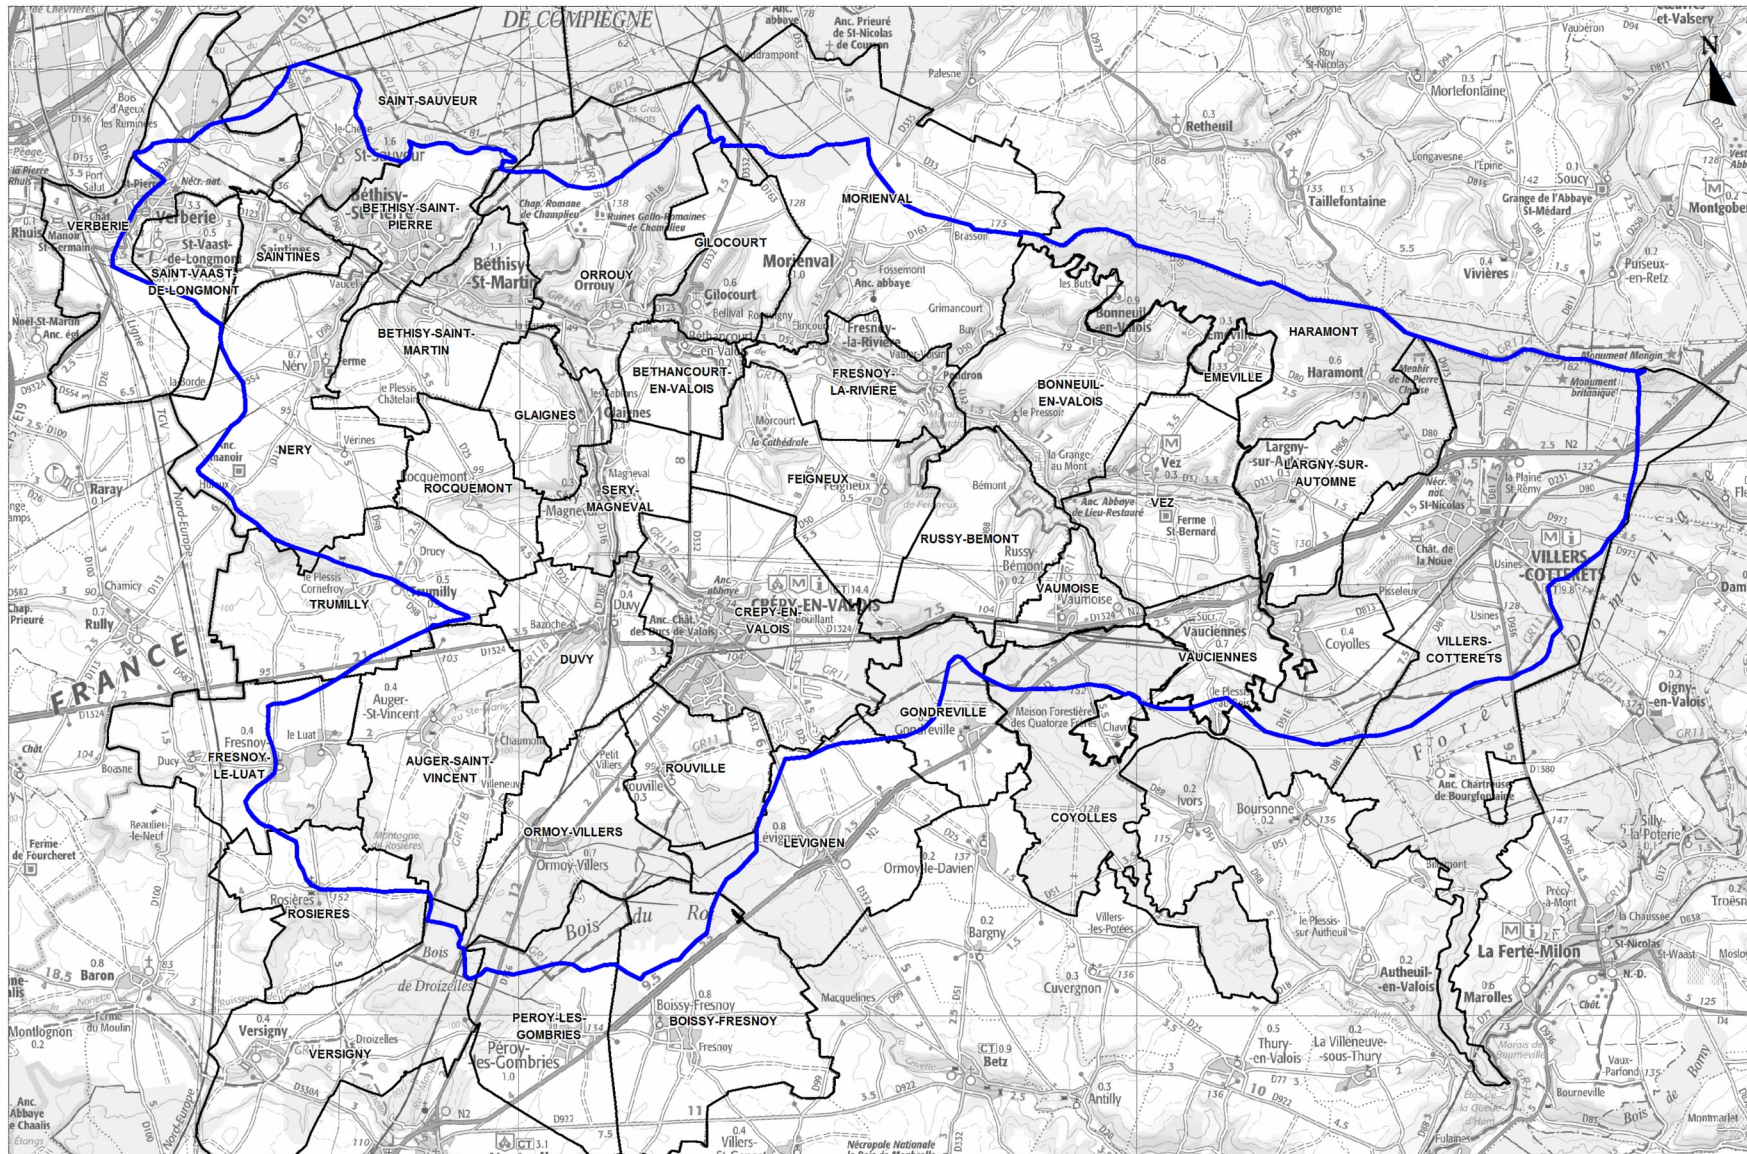

Carte du périmètre du SAGE de l'Automne

SAGE de l'Automne

0 — 1,5 km

Réalisation : DDT 60 / SEEF
Date : septembre 2017