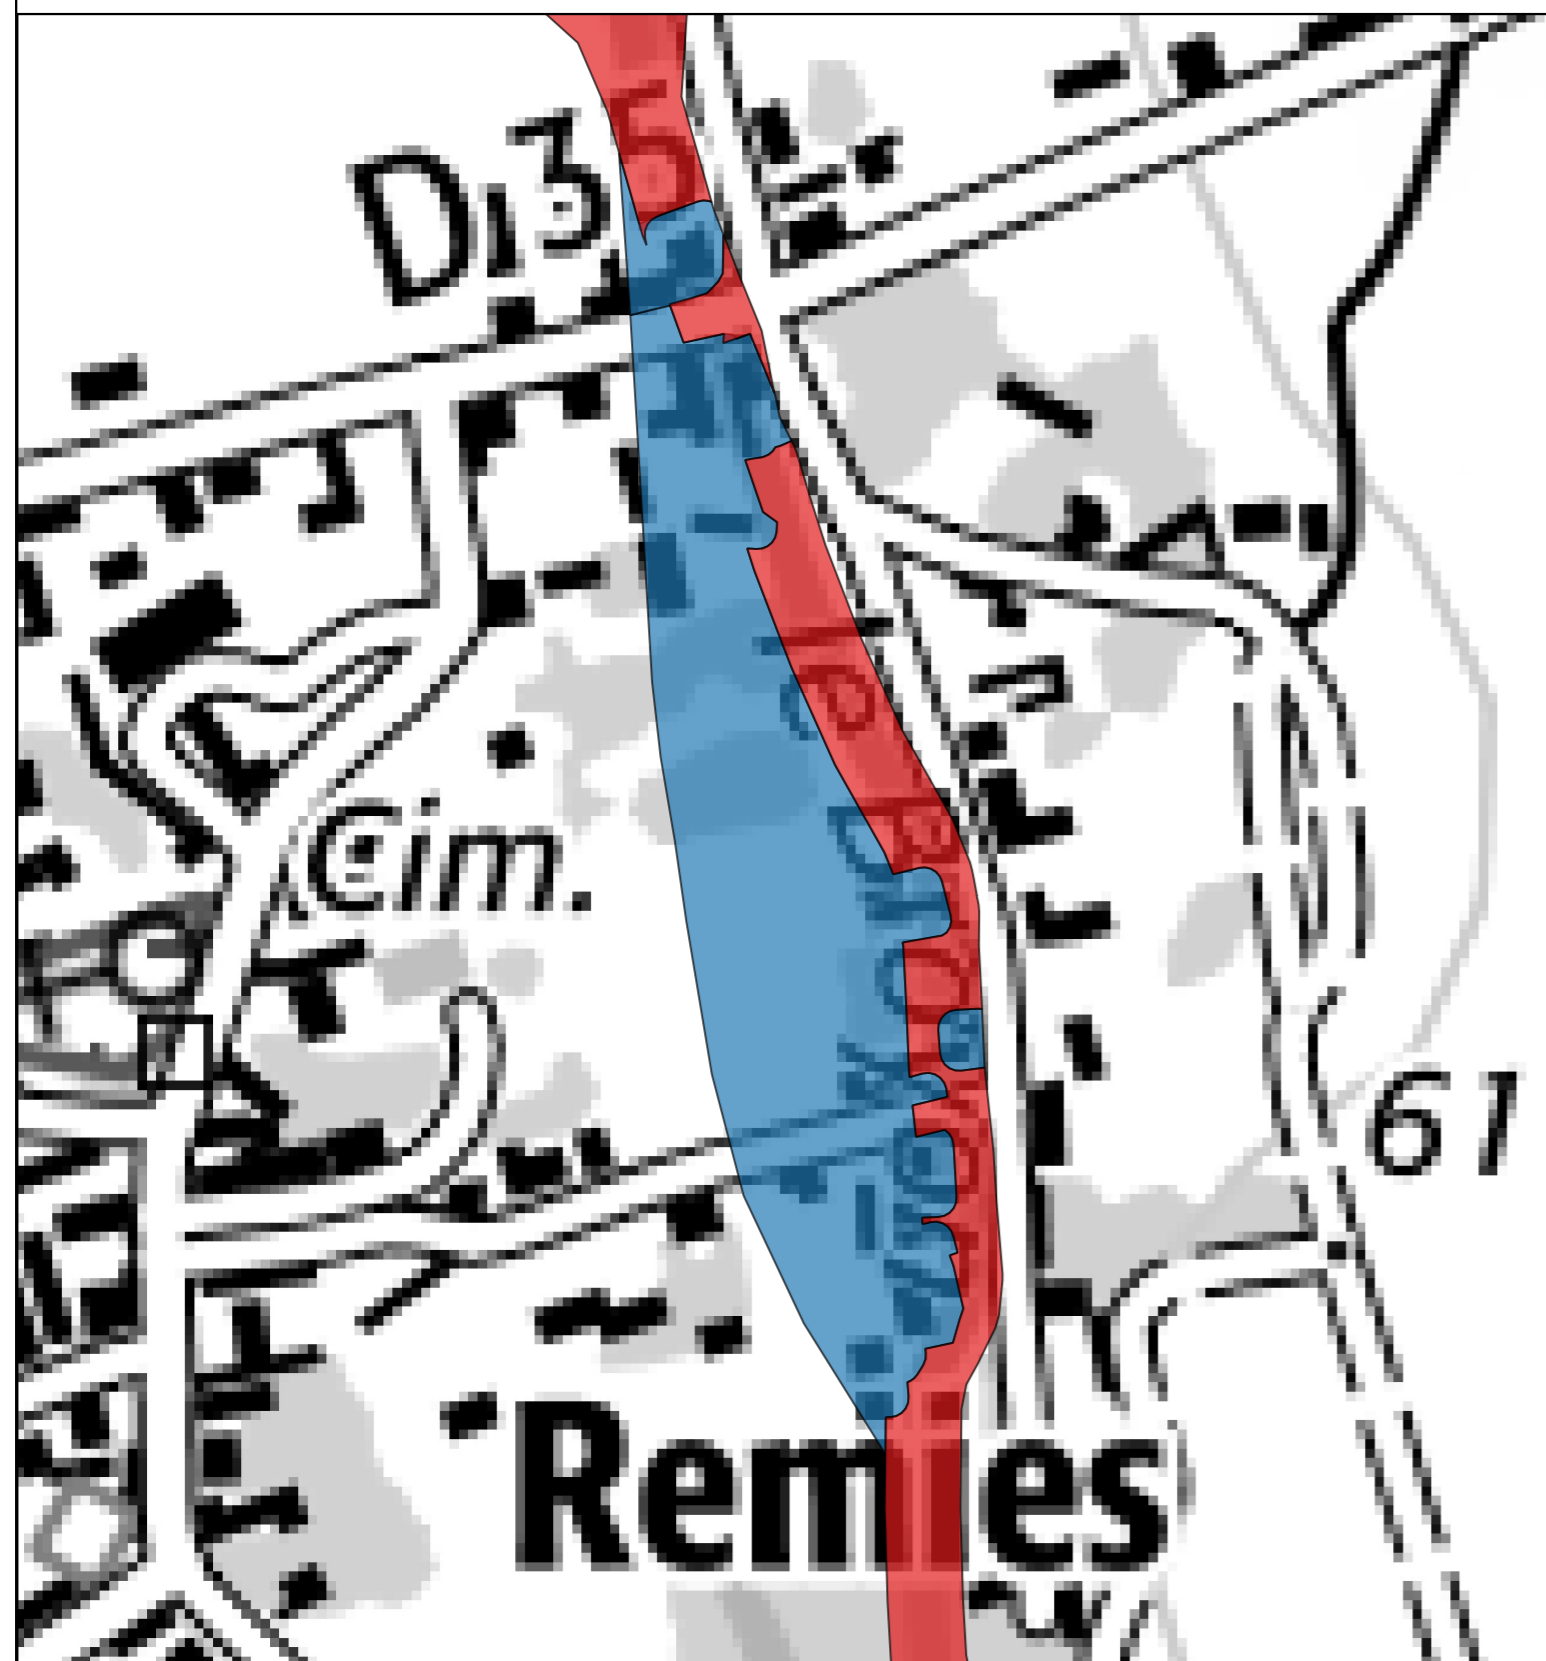

Département de l'Aisne

Modification du Plan de Prévention des Risques Inondations de la vallée de la Serre dans sa partie aval

Commune de Remies

Approbation

Vu pour être annexé à l'arrêté du

 Liberté • Égalité • Fraternité RÉPUBLIQUE FRANÇAISE	DDT de l'Aisne	Date de production: avril 2019
	Service Environnement	© BD IGN 2017
PREFET DE L' AISNE	Unité Prévention des Risques	Echelle: 10 000e

Légende

- Cours d'eau
- Zonage après modification
- Zone réglementée rouge
- Zone réglementée bleue