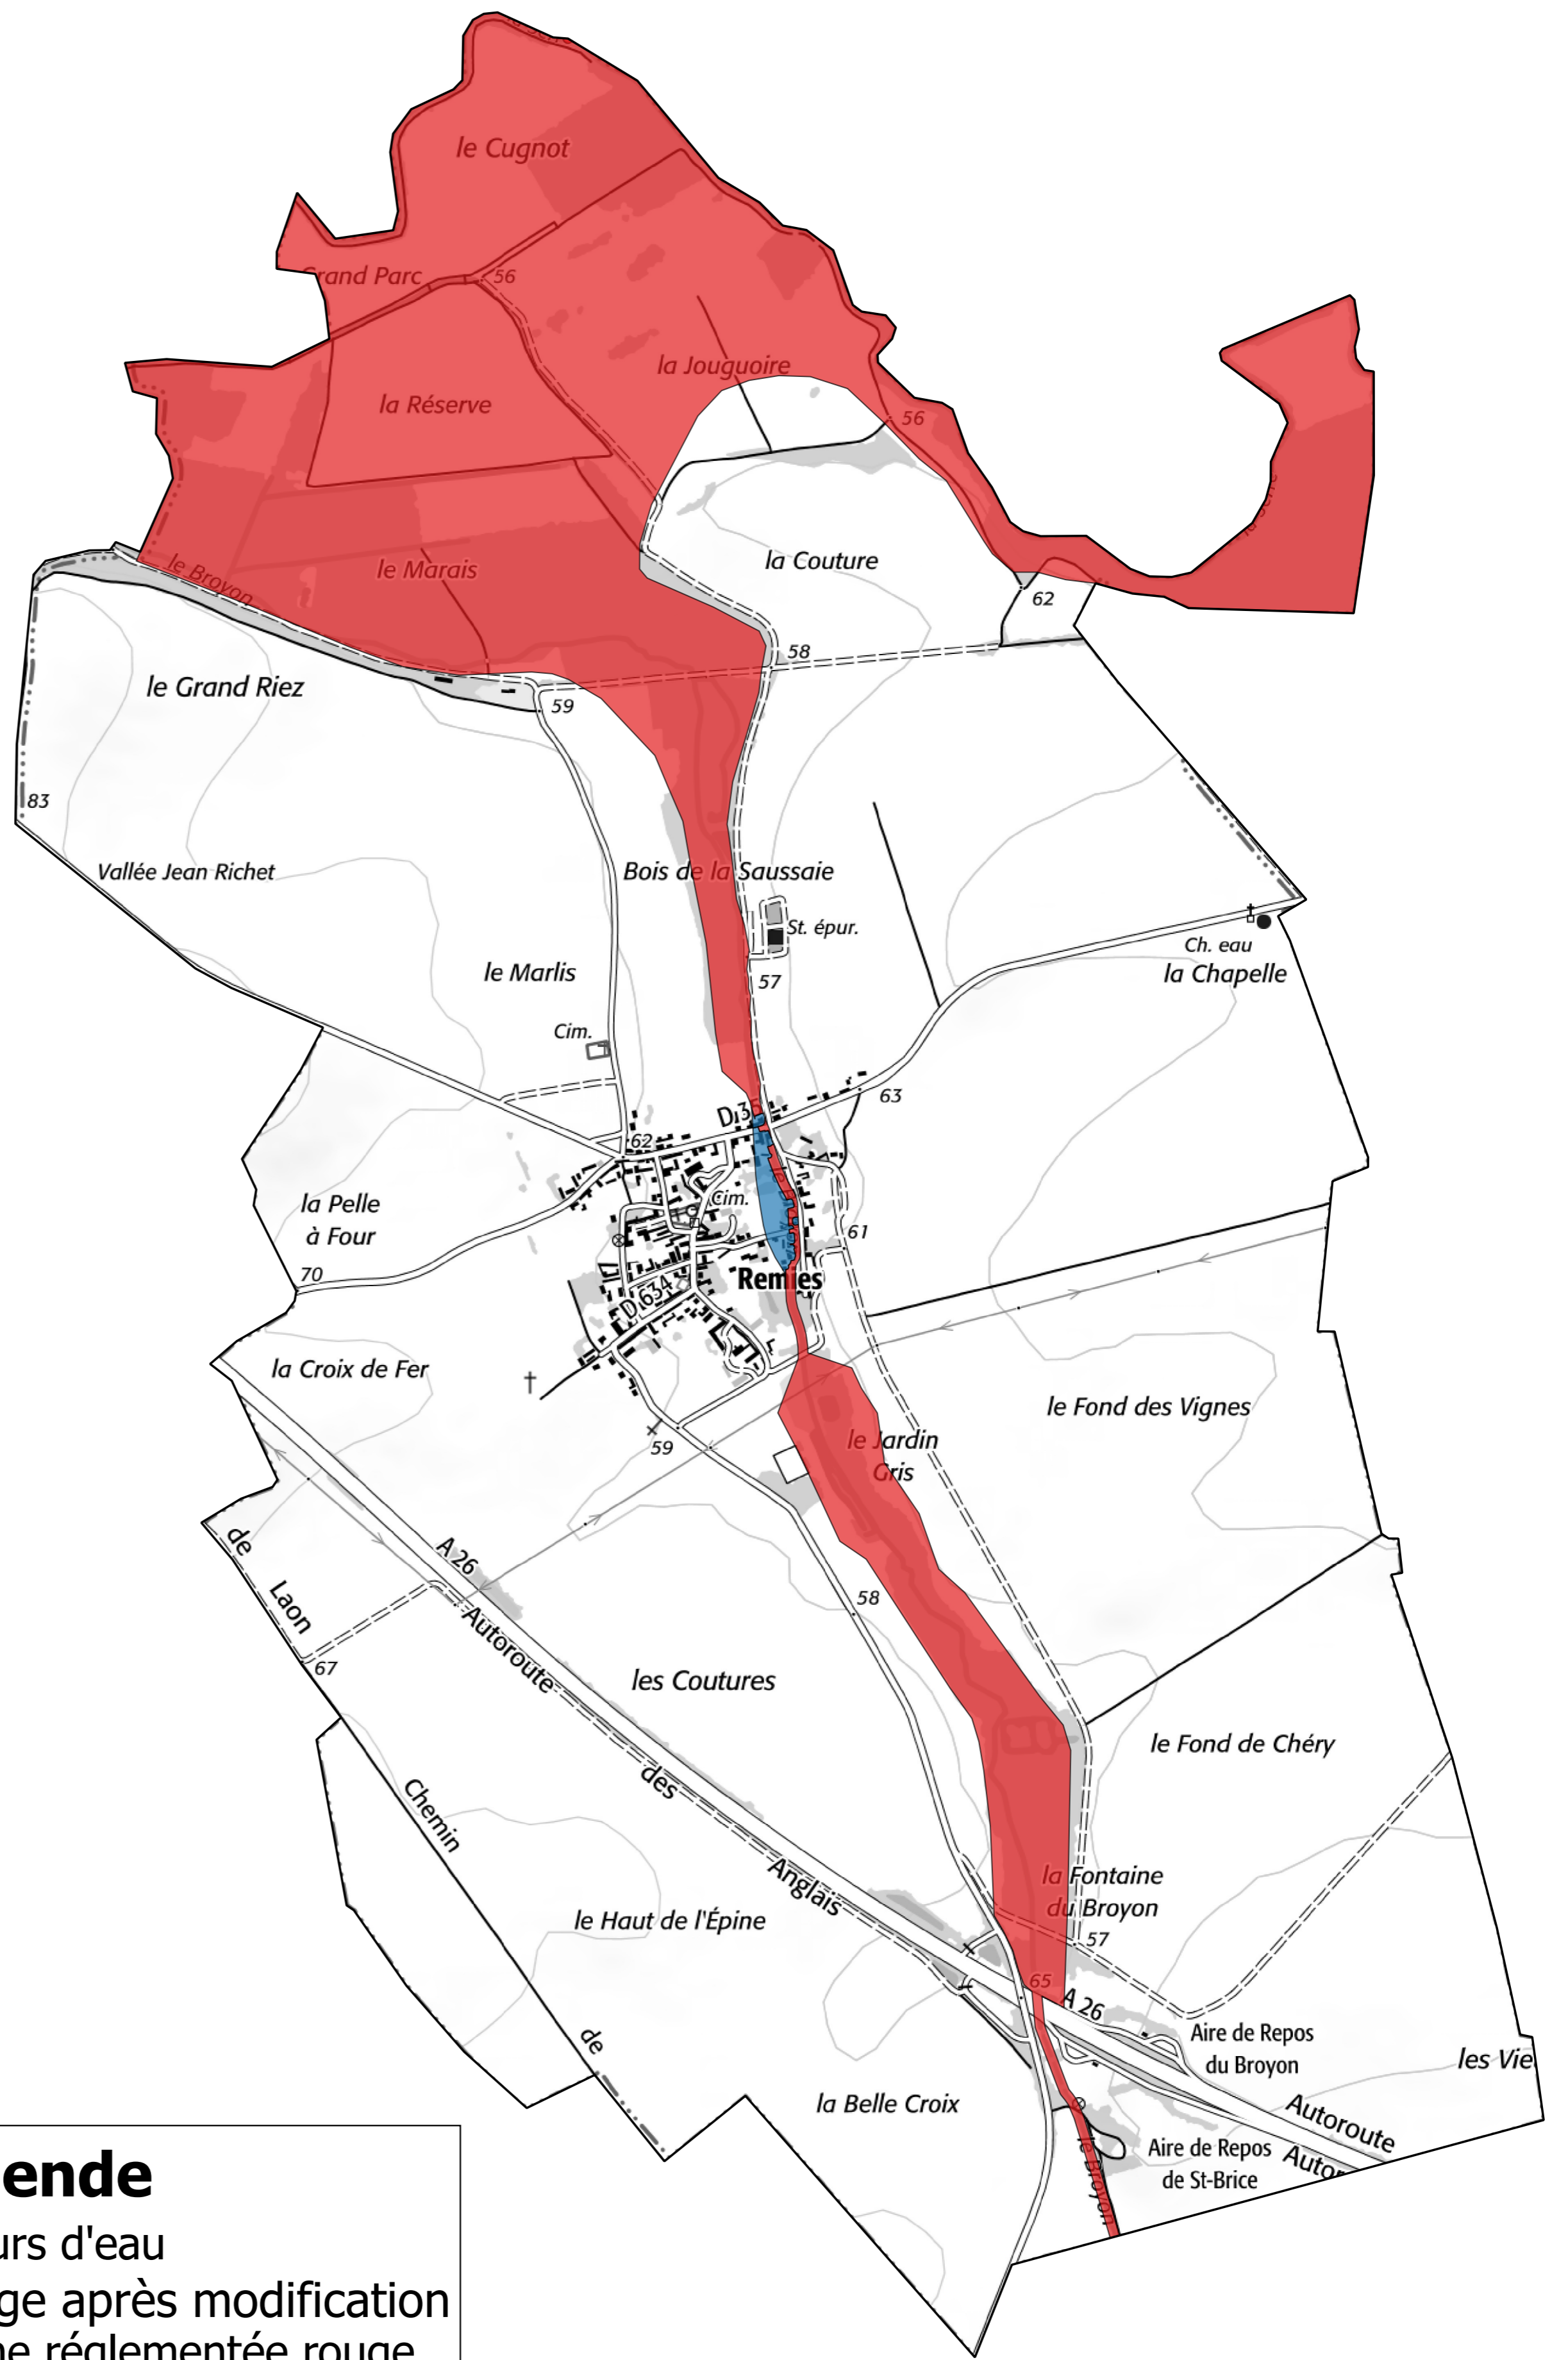

Département de l'Aisne

Modification du Plan de Prévention des Risques Inondations de la vallée de la Serre dans sa partie aval

Commune de Remies

Approbation

Vu pour être annexé à l'arrêté du

 Liberté • Égalité • Fraternité RÉPUBLIQUE FRANÇAISE	DDT de l'Aisne	Date de production: avril 2019
	Service Environnement	© BD IGN 2017
PREFET DE L' AISNE	Unité Prévention des Risques	Echelle: 10 000e

Légende

- Cours d'eau
- Zonage après modification
- Zone réglementée rouge
- Zone réglementée bleue