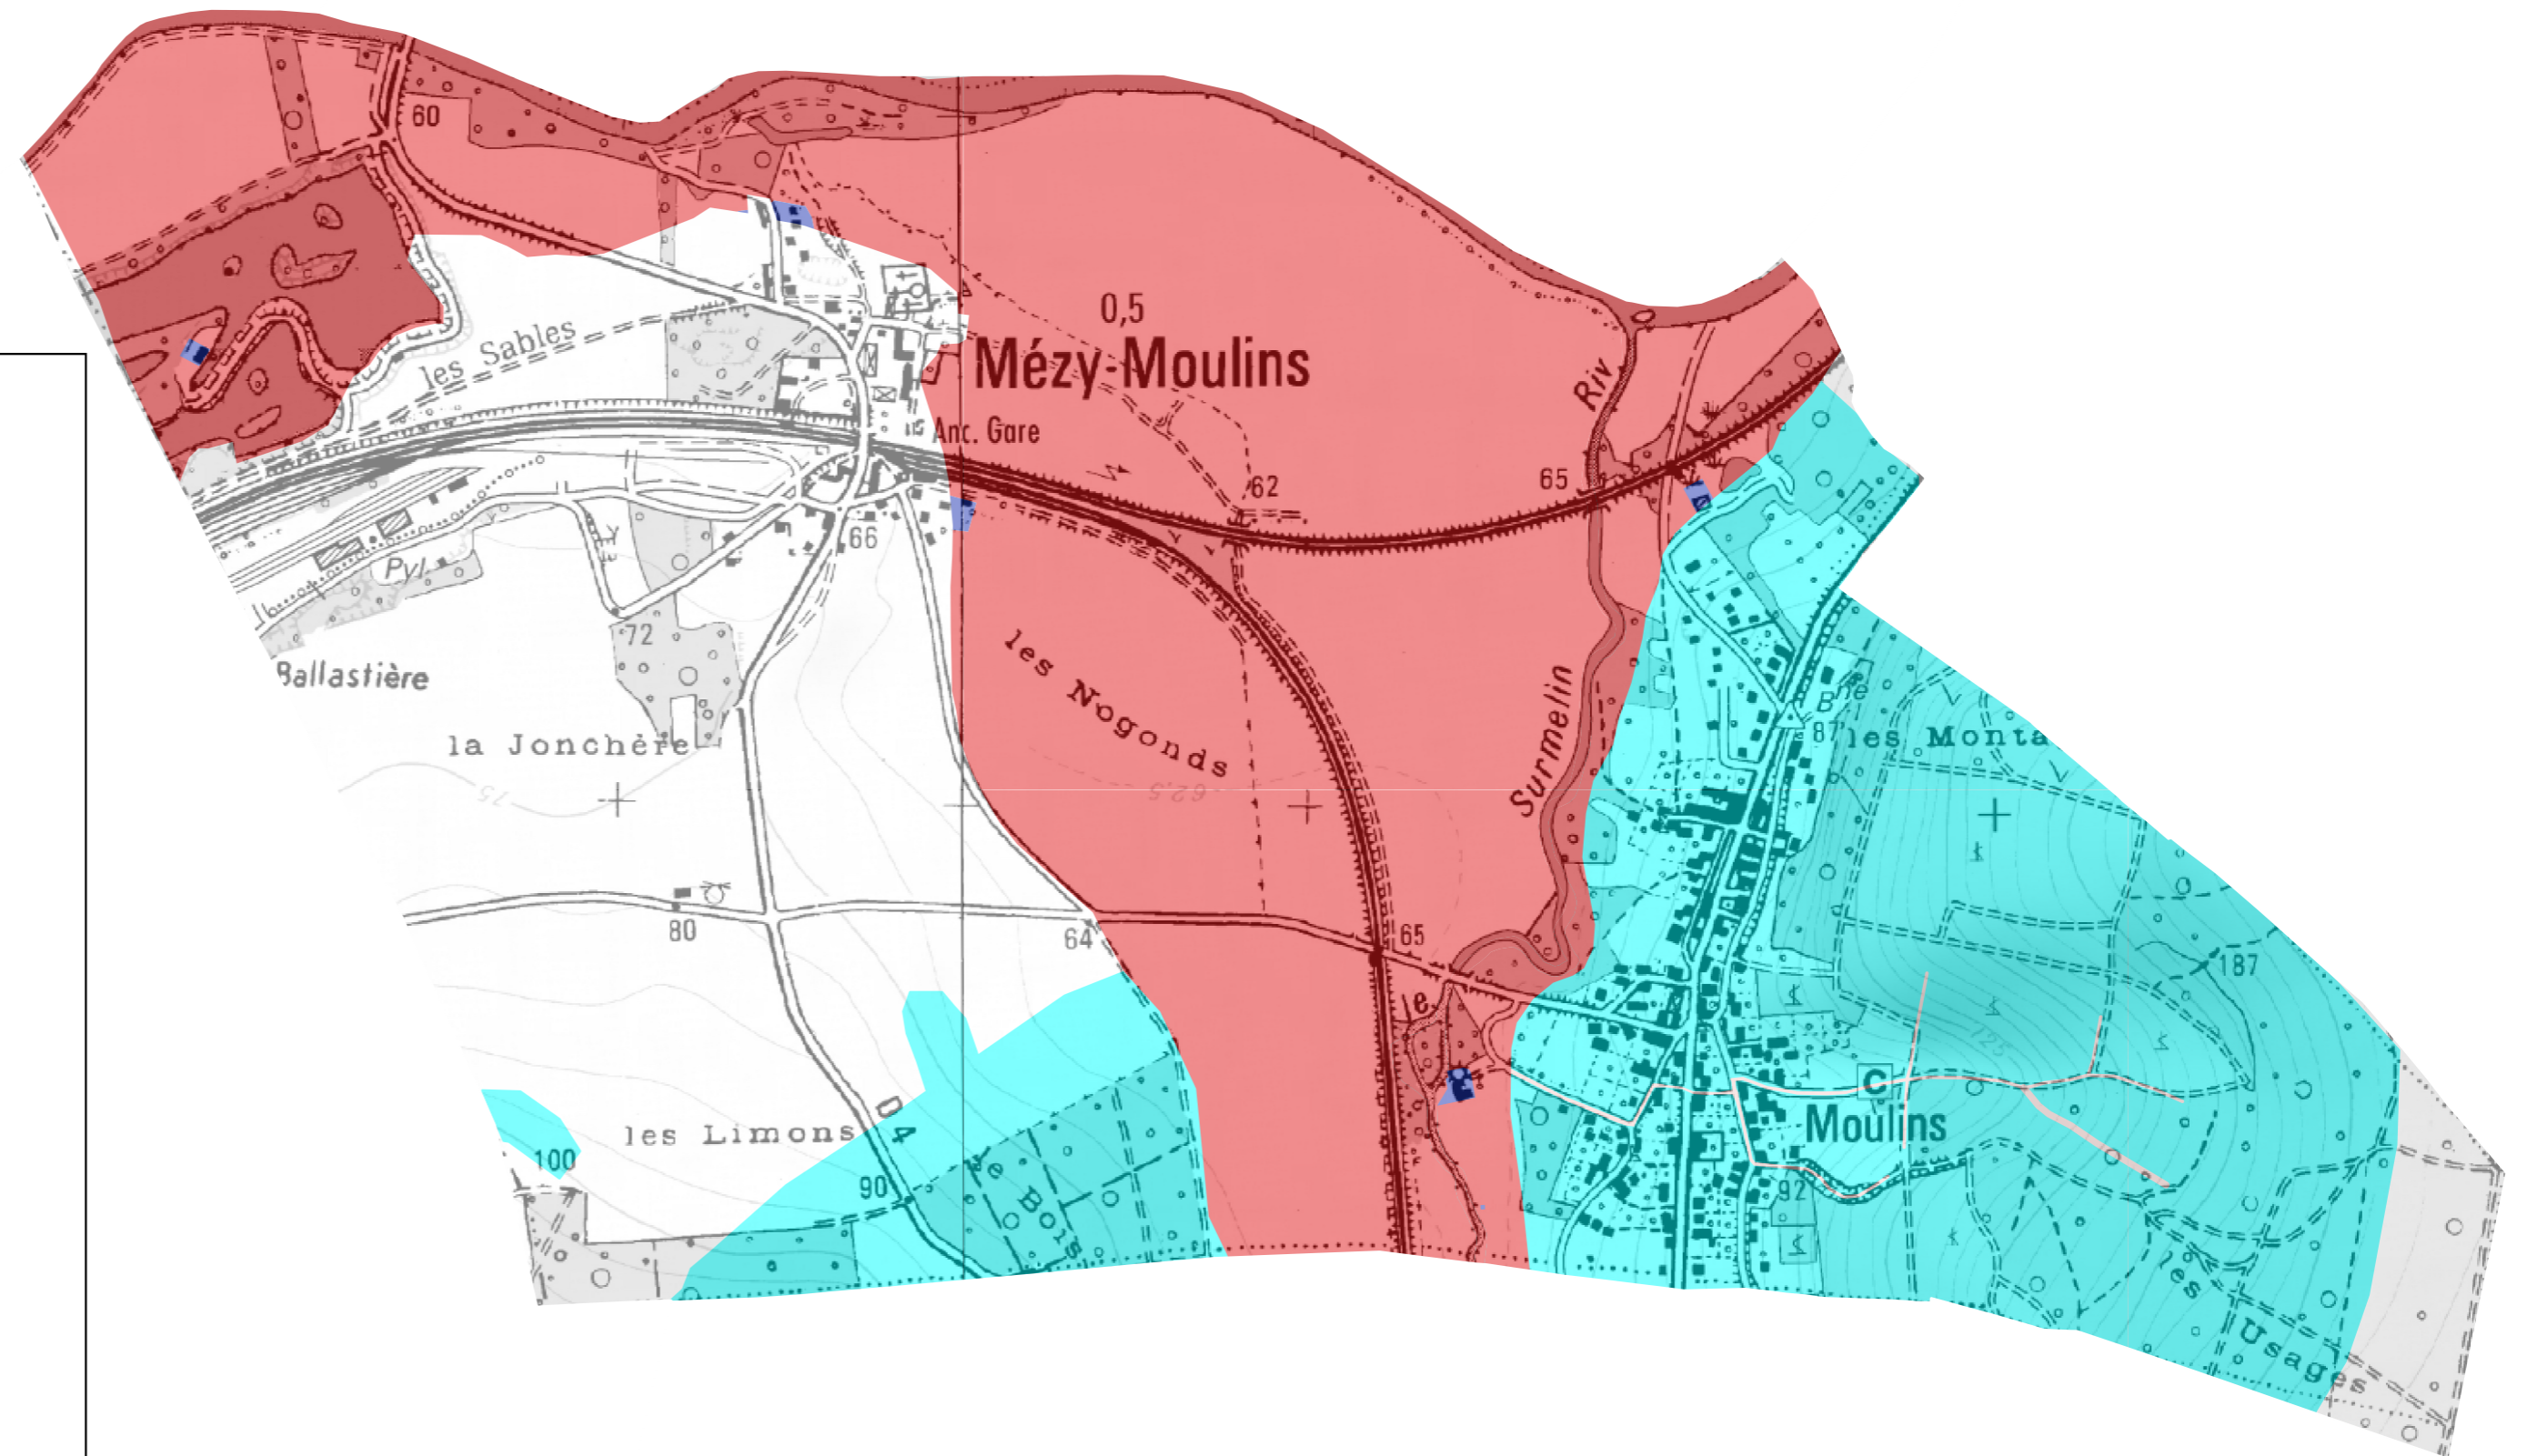

Département de l'Aisne

Plan de Prévention des Risques
Inondations et Coulées de boue du
bassin versant du Surmelin
Commune de Mézy-Moulins

Zonage réglementaire

- Légende
- ZONE_BLEU_FONCE
 - ZONE_ROUGE_FONCE
 - ZONE_ROUGE_CLAIR
 - ZONE_BLEU_CLAIR
 - PROFIL_EN_TRAVERS