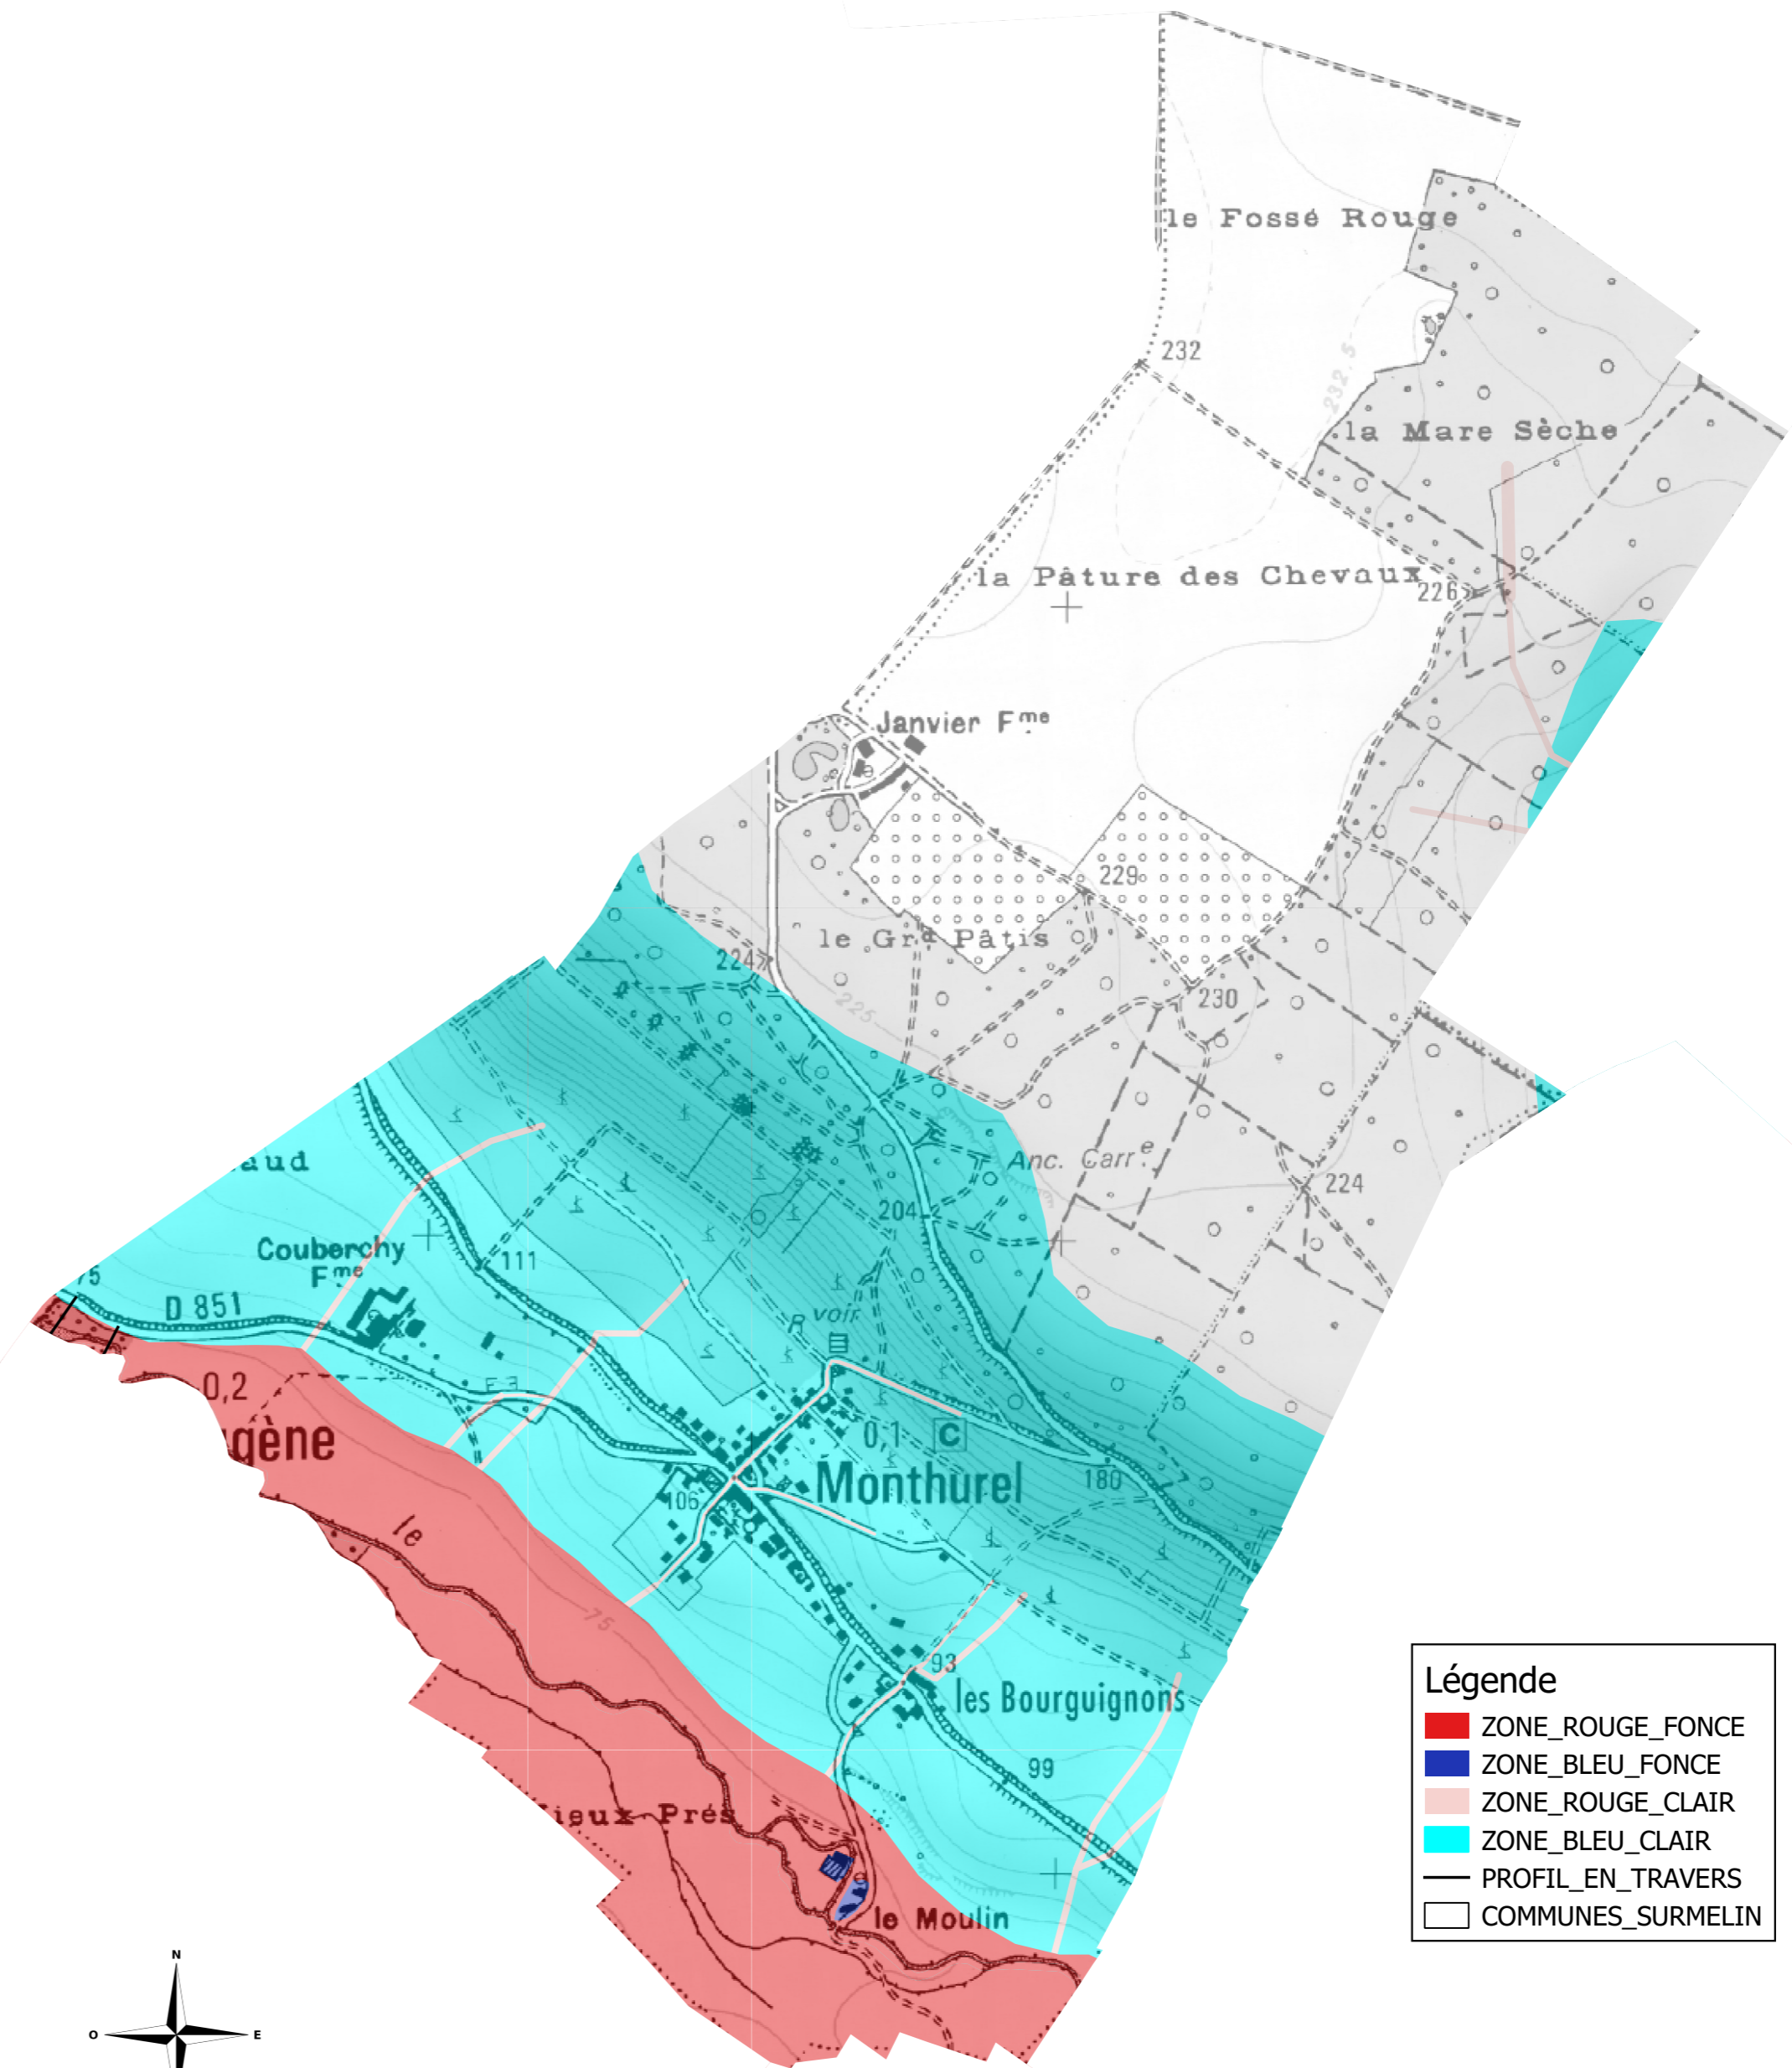

Département de l'Aisne

Plan de Prévention des Risques Inondations et Coulées de boue du bassin versant du Surmelin

Commune de Monthurel

Zonage réglementaire

Echelle : 1/ 10 000