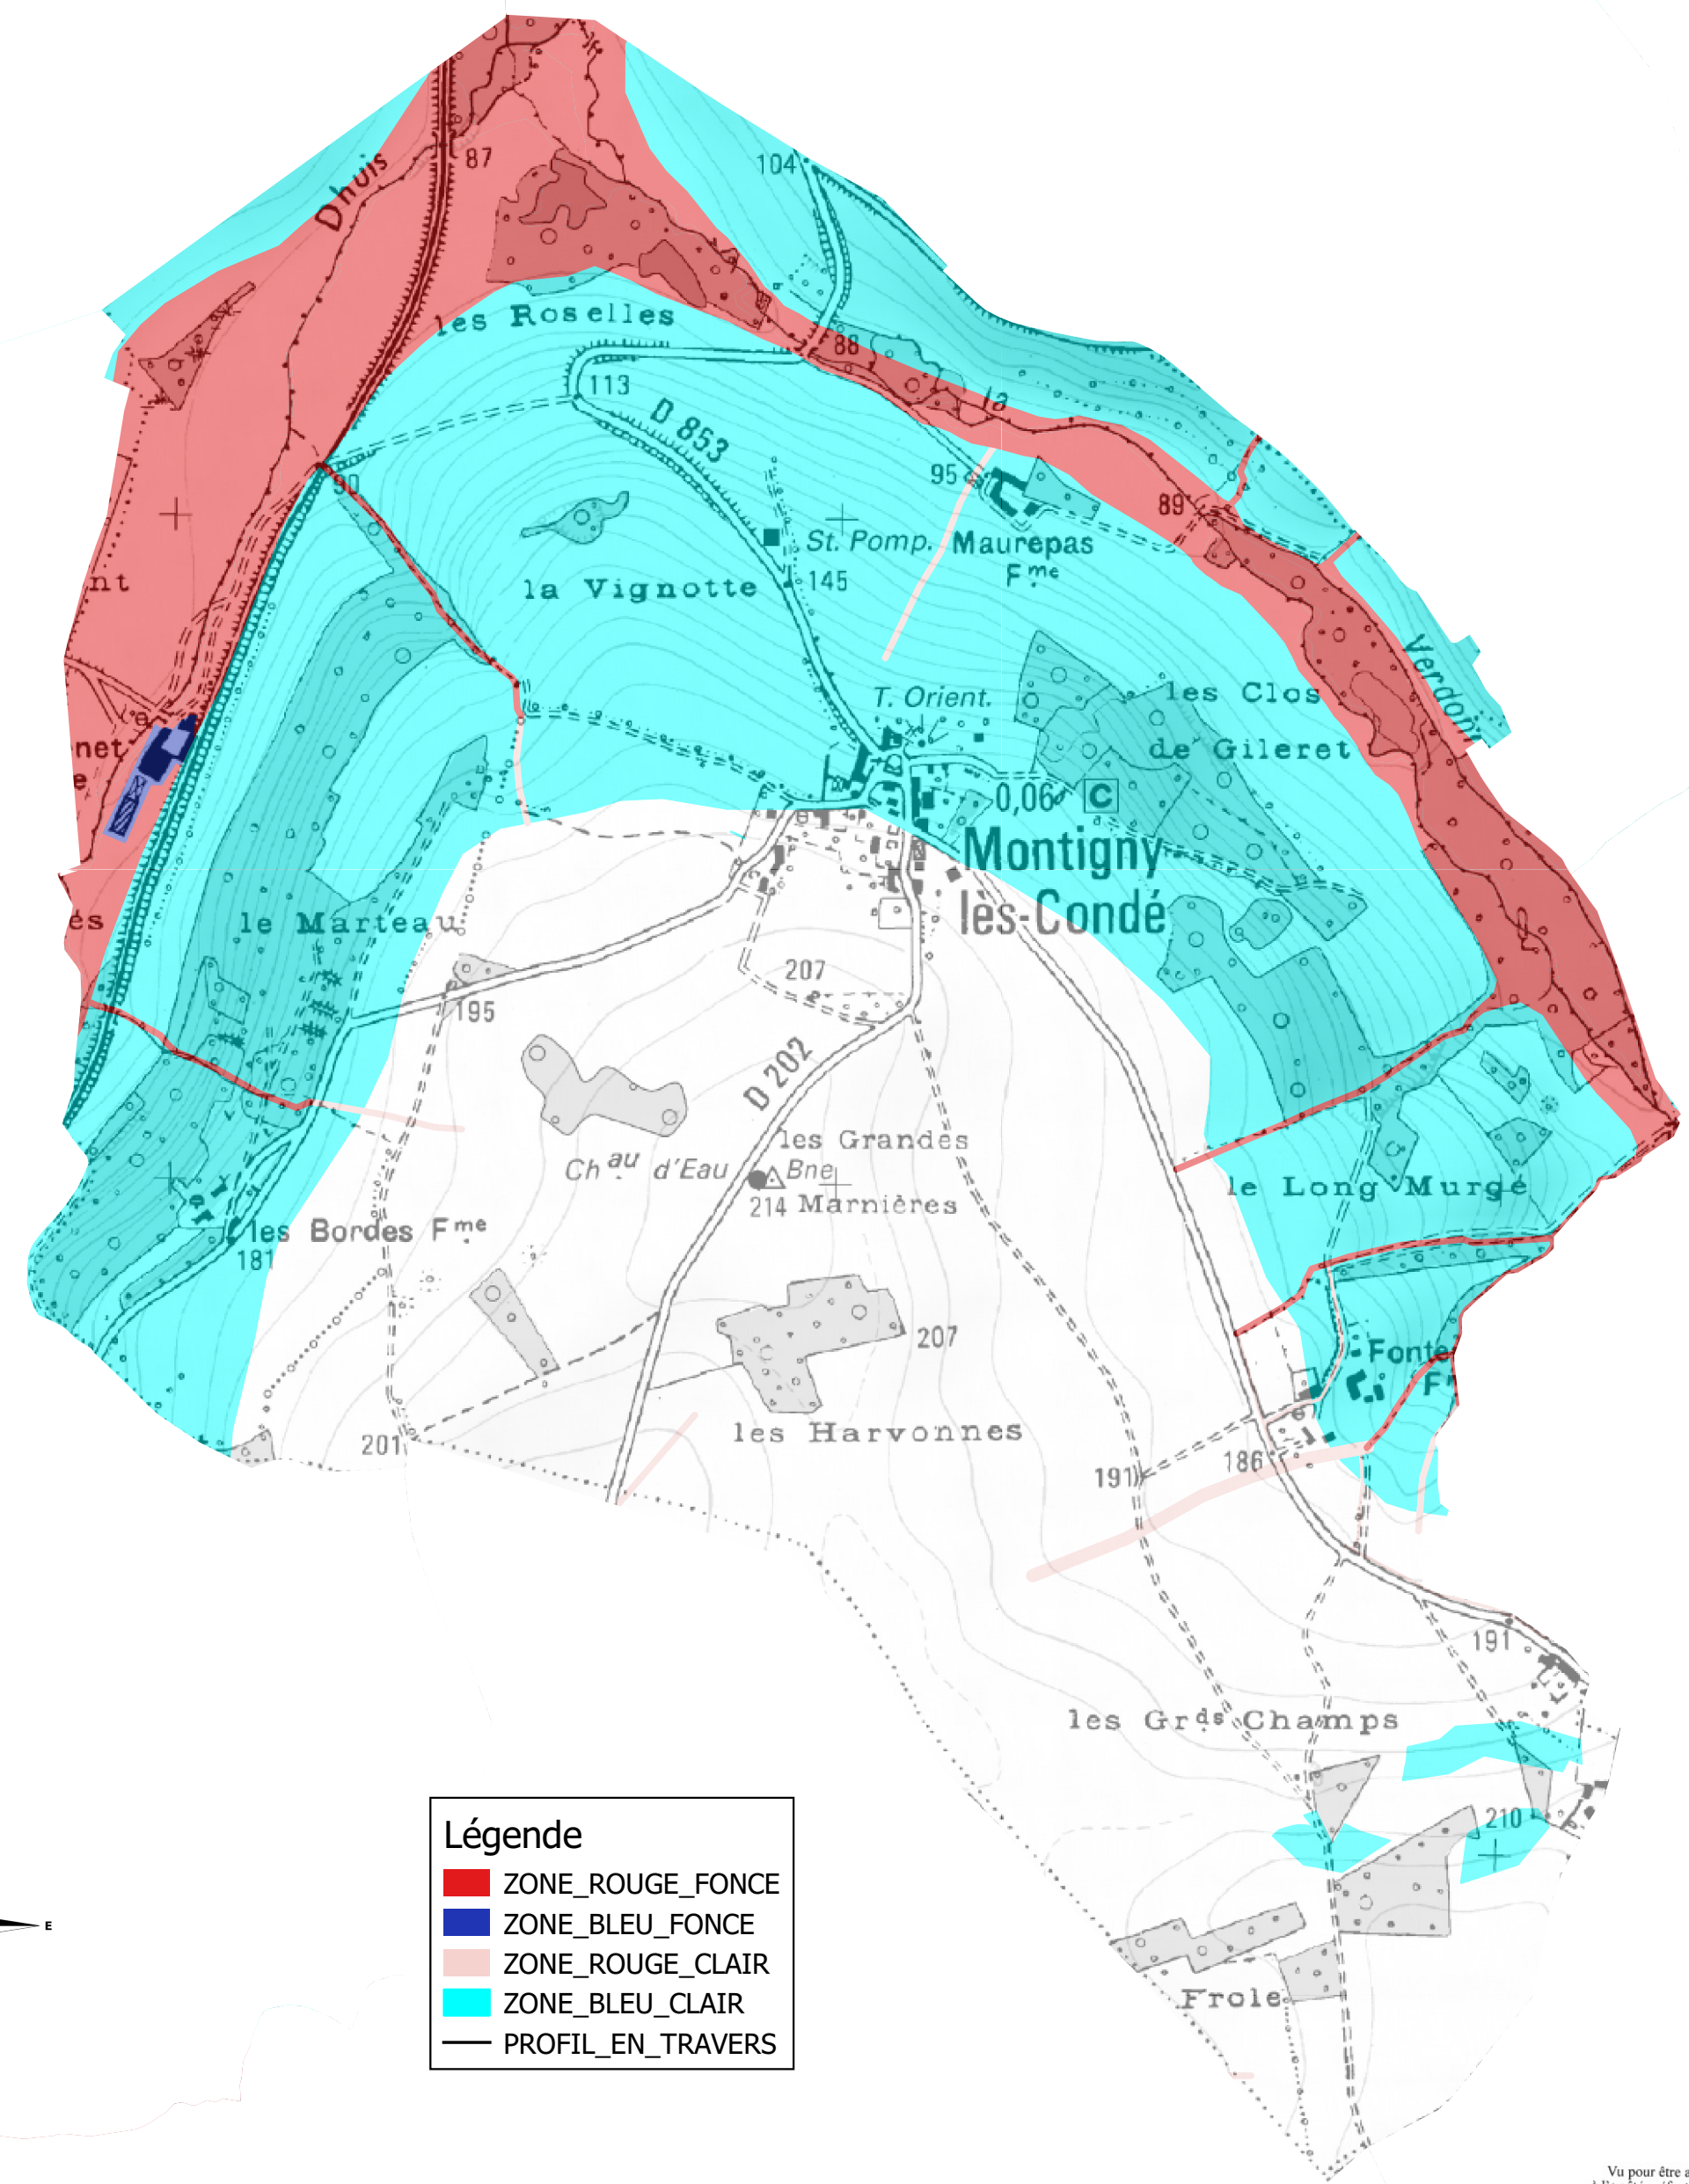

Département de l'Aisne

Plan de Prévention des Risques Inondations et Coulées de boue du bassin versant du Surmelin

Commune de Montigny-lès-Condé

Zonage réglementaire

Echelle : 1 / 10 000