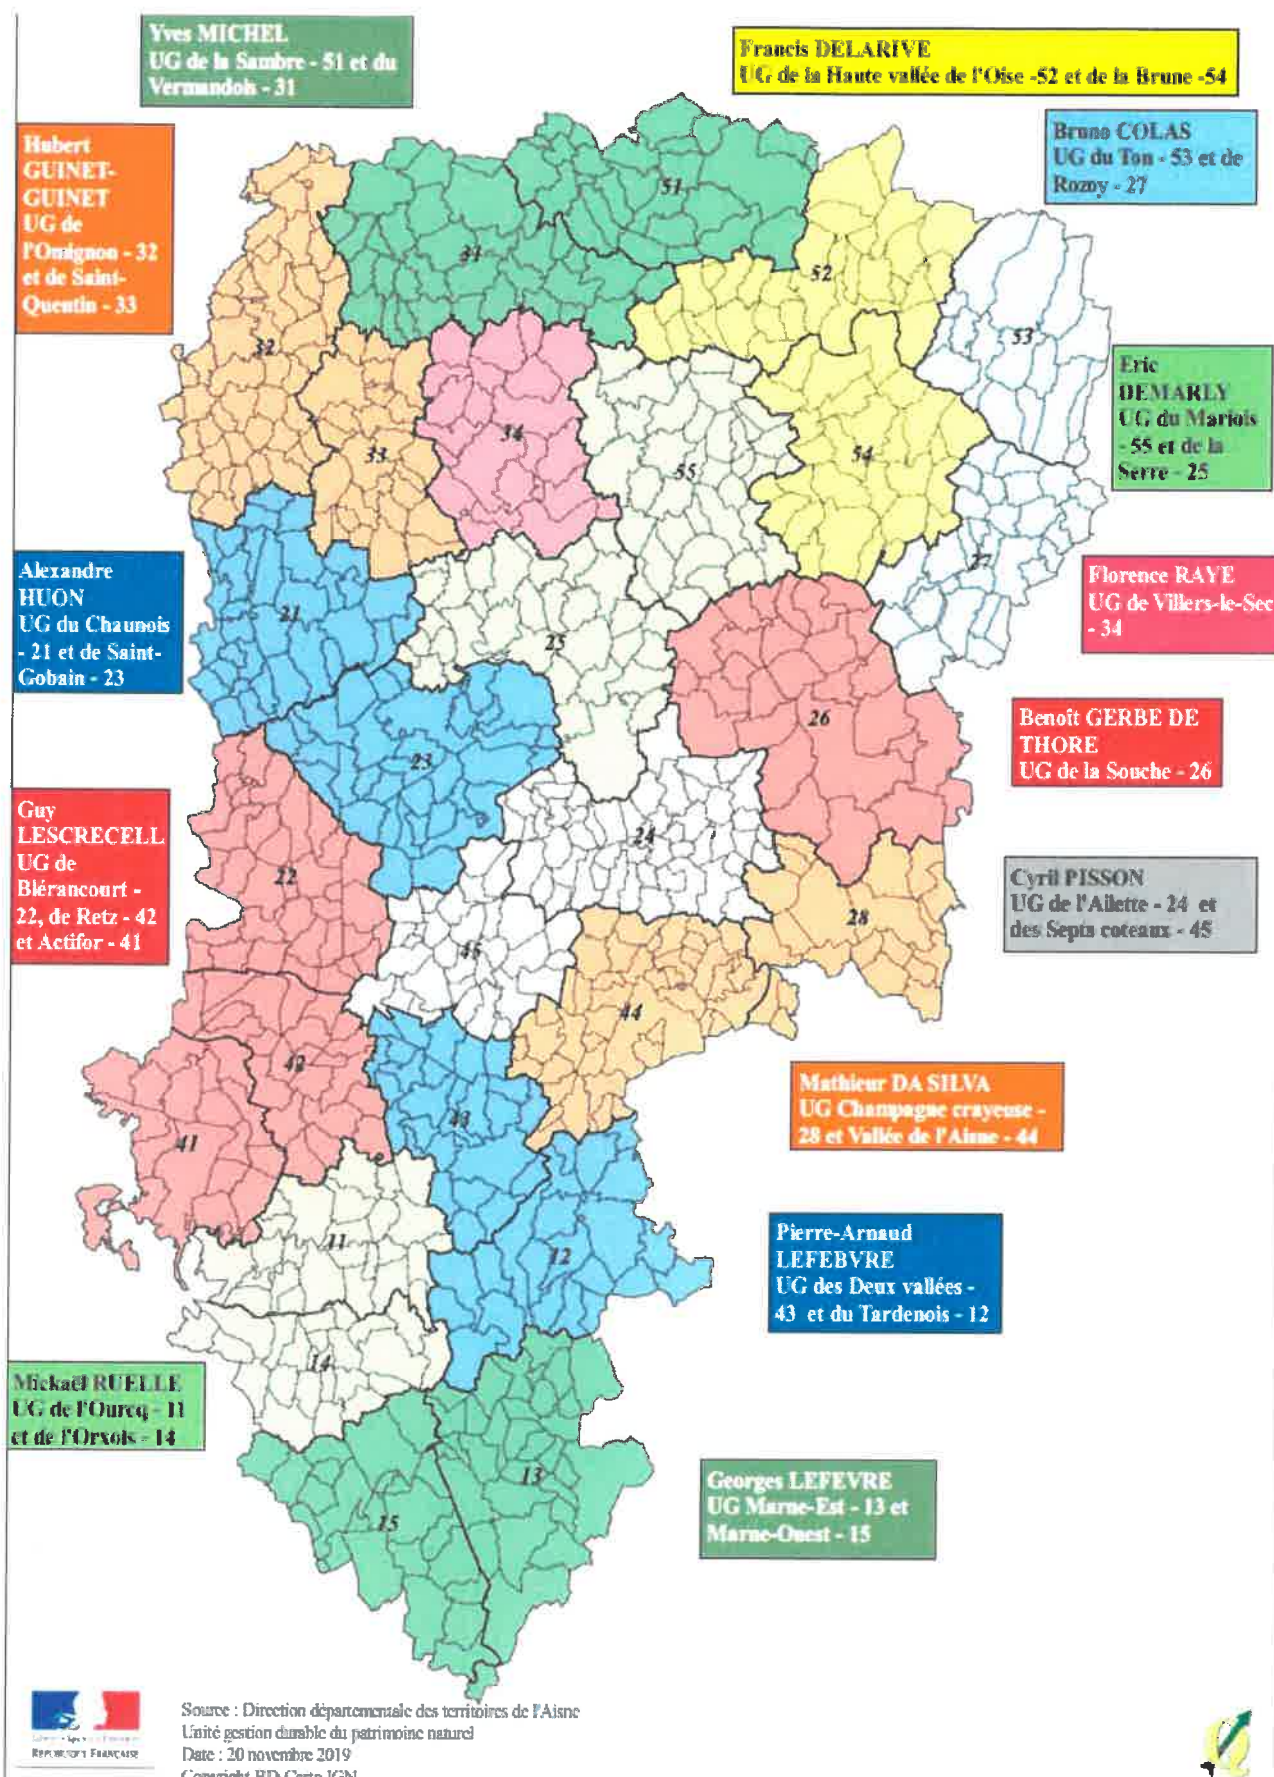

FAIT A LAON, le 31 DEC. 2019

**ARRÊTÉ**  
**PORTANT NOMINATION DES LIEUTENANTS DE LOUVETERIE POUR LA PÉRIODE**  
**ALLANT DU 1<sup>ER</sup> JANVIER 2020 AU 31 DÉCEMBRE 2024**

Vu pour être annexé à l'arrêté préfectoral du

Annexe I – Carte des circonscriptions des lieutenants de louveterie

Annexe II – Liste des communes présentes au sein des unités de gestion

FAIT A LAON, le **31 DEC. 2019**

Le Préfet de l'Aisne  
  
Ziad KHOURY

## Annexe I – Carte des circonscriptions des lieutenants de l'ouvrier

## Annexe II – Liste des communes présentes au sein des unités de gestion