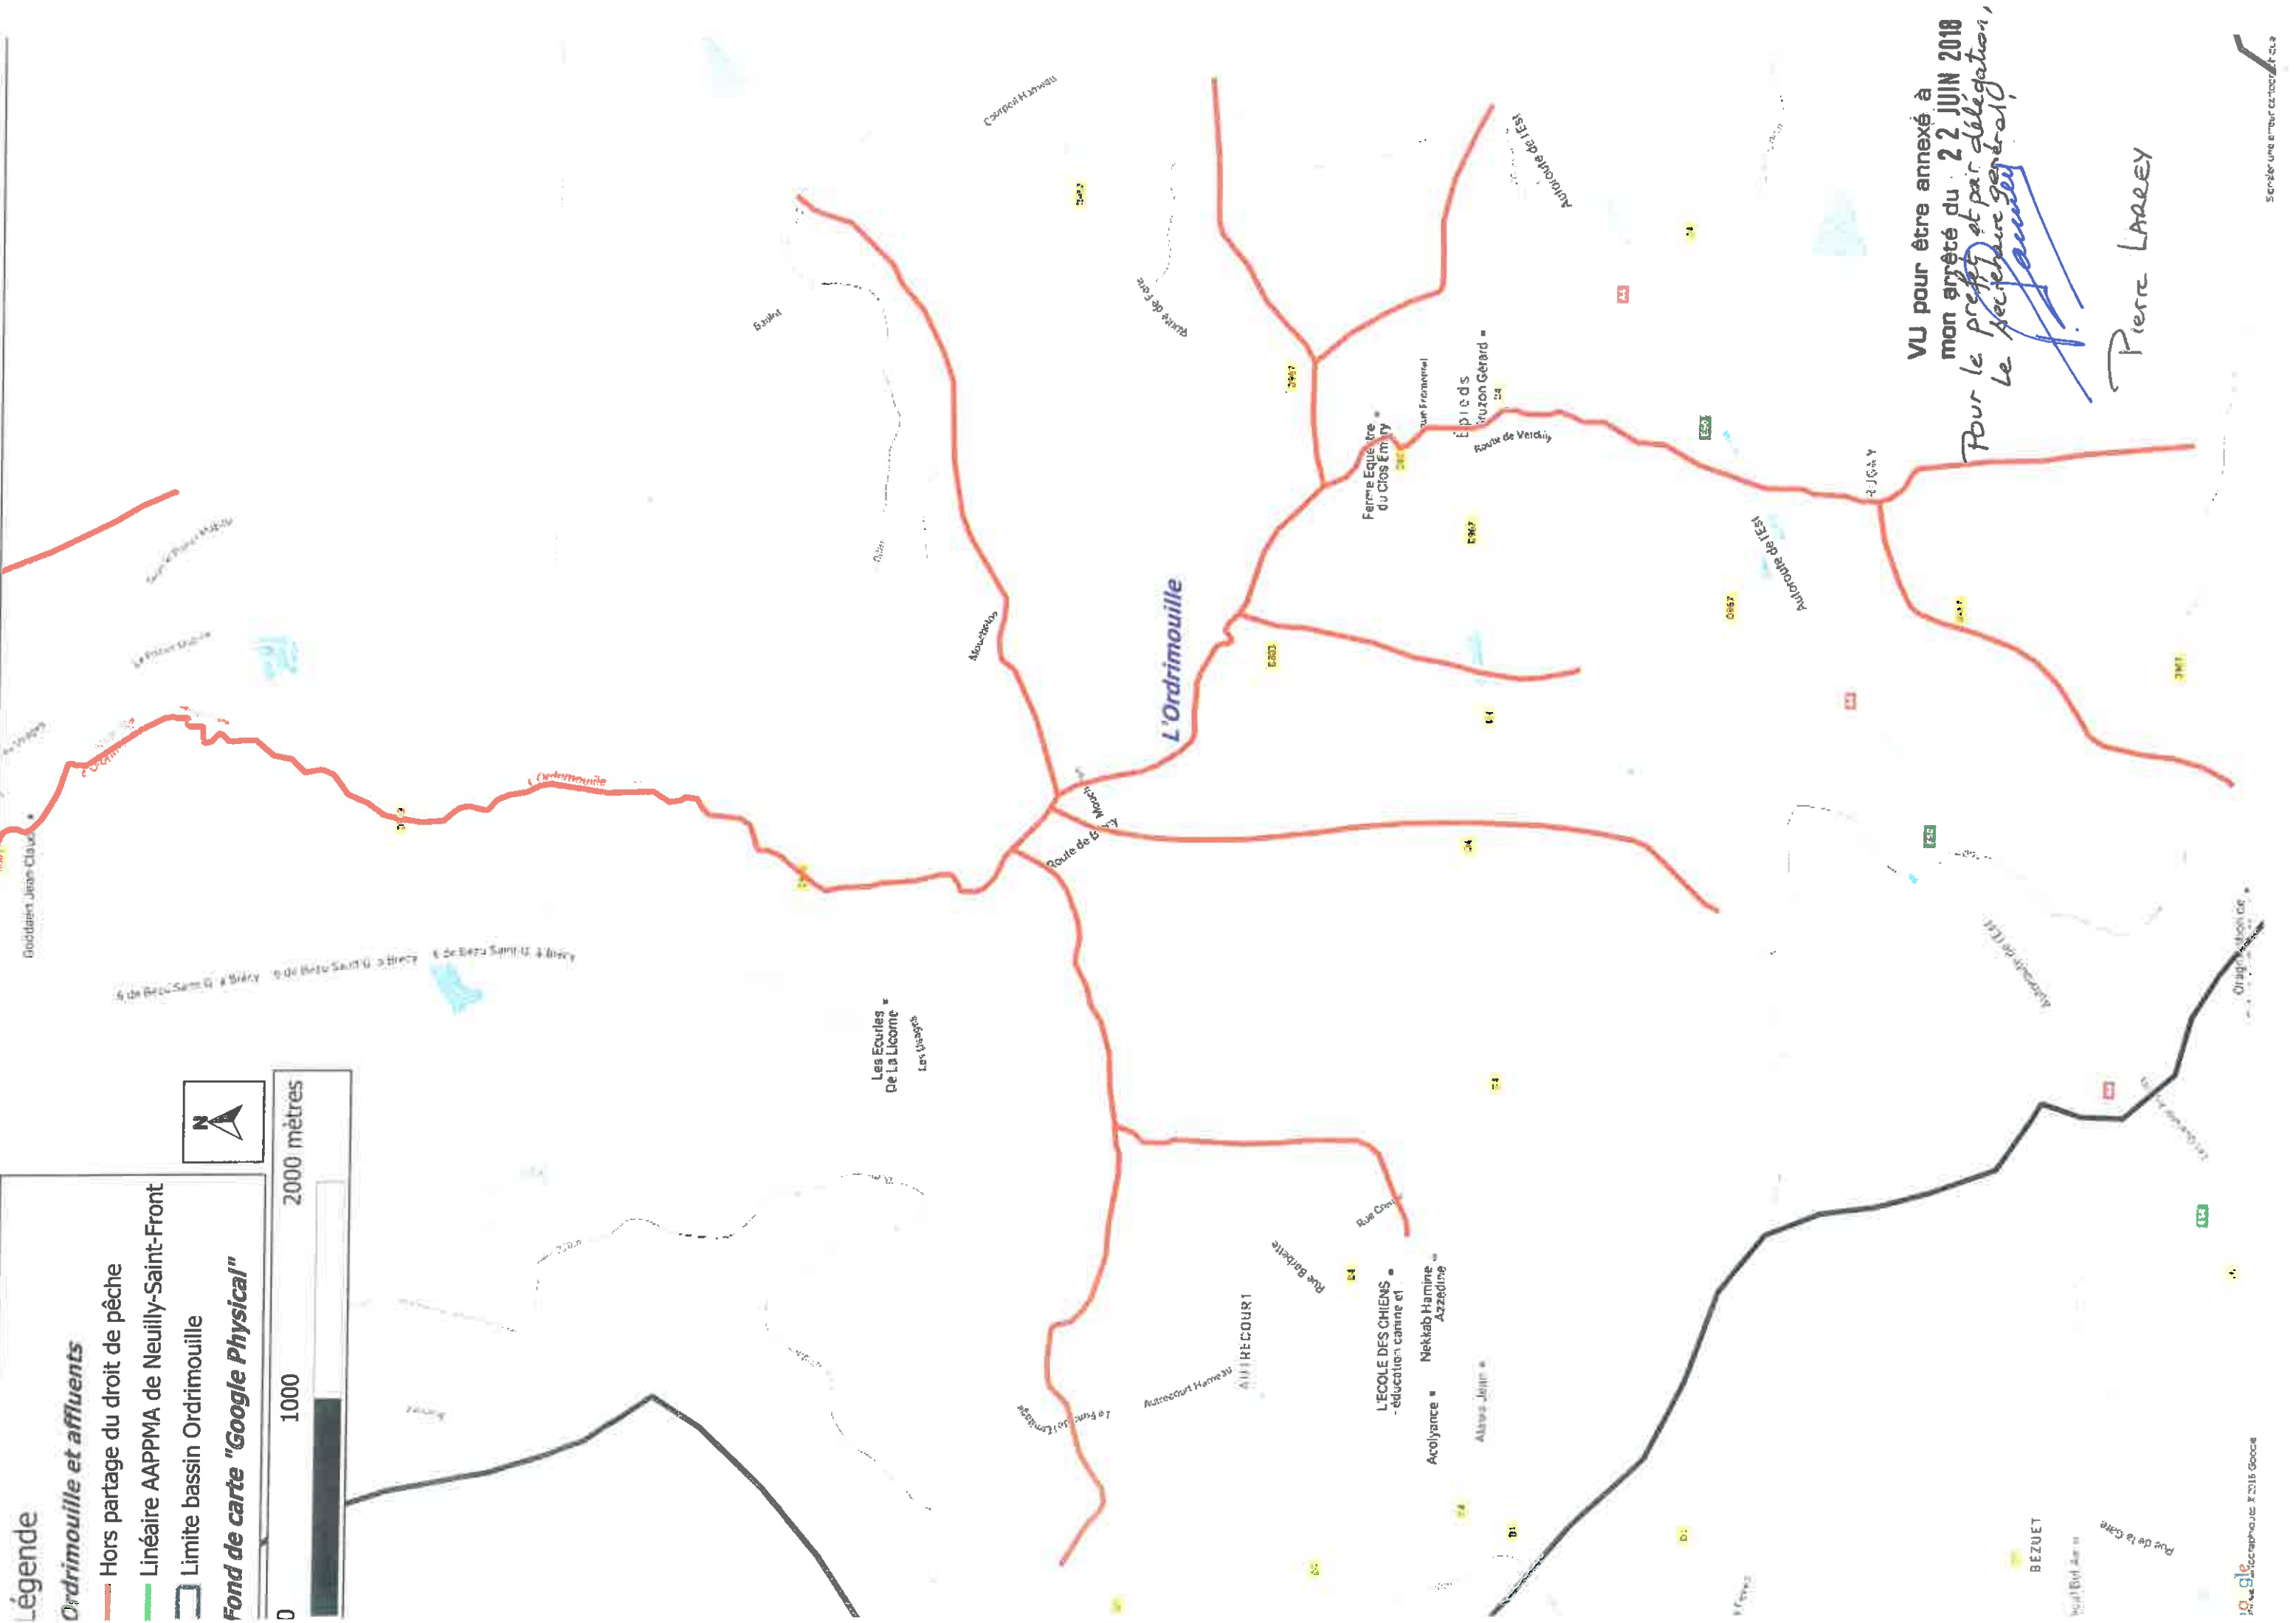

Légende

- Ordrimouille et affluents**
 - Hors partage du droit de pêche
 - Linéaire AAPPMA de Neuilly-Saint-Front
 - Limite de bassin versant
- Fond de carte "Google Physical"

L'Ordrimouille

Ru du Pont de Fairier

VU pour être annexé à
 mon arrêté du 22 JUIN 2018
 Pour la préfet et par délégation,
 Le Secrétaire général,

P. Larrey
Pierre LARREY

Légende

Ordrimouille et affluents

Hors partage du droit de pêche

Linéaire AAPPMA de Neuilly-Saint-Front

Limite bassin Ordrimouille

Fond de carte "Google Physical"

0 1000 2000 mètres

VU pour être annexé à
mon arrêté du 22 JUN 2018
Pour le préfet et par délégation,
Le Secrétaire Général,
P. LARREY
Pierre LARREY