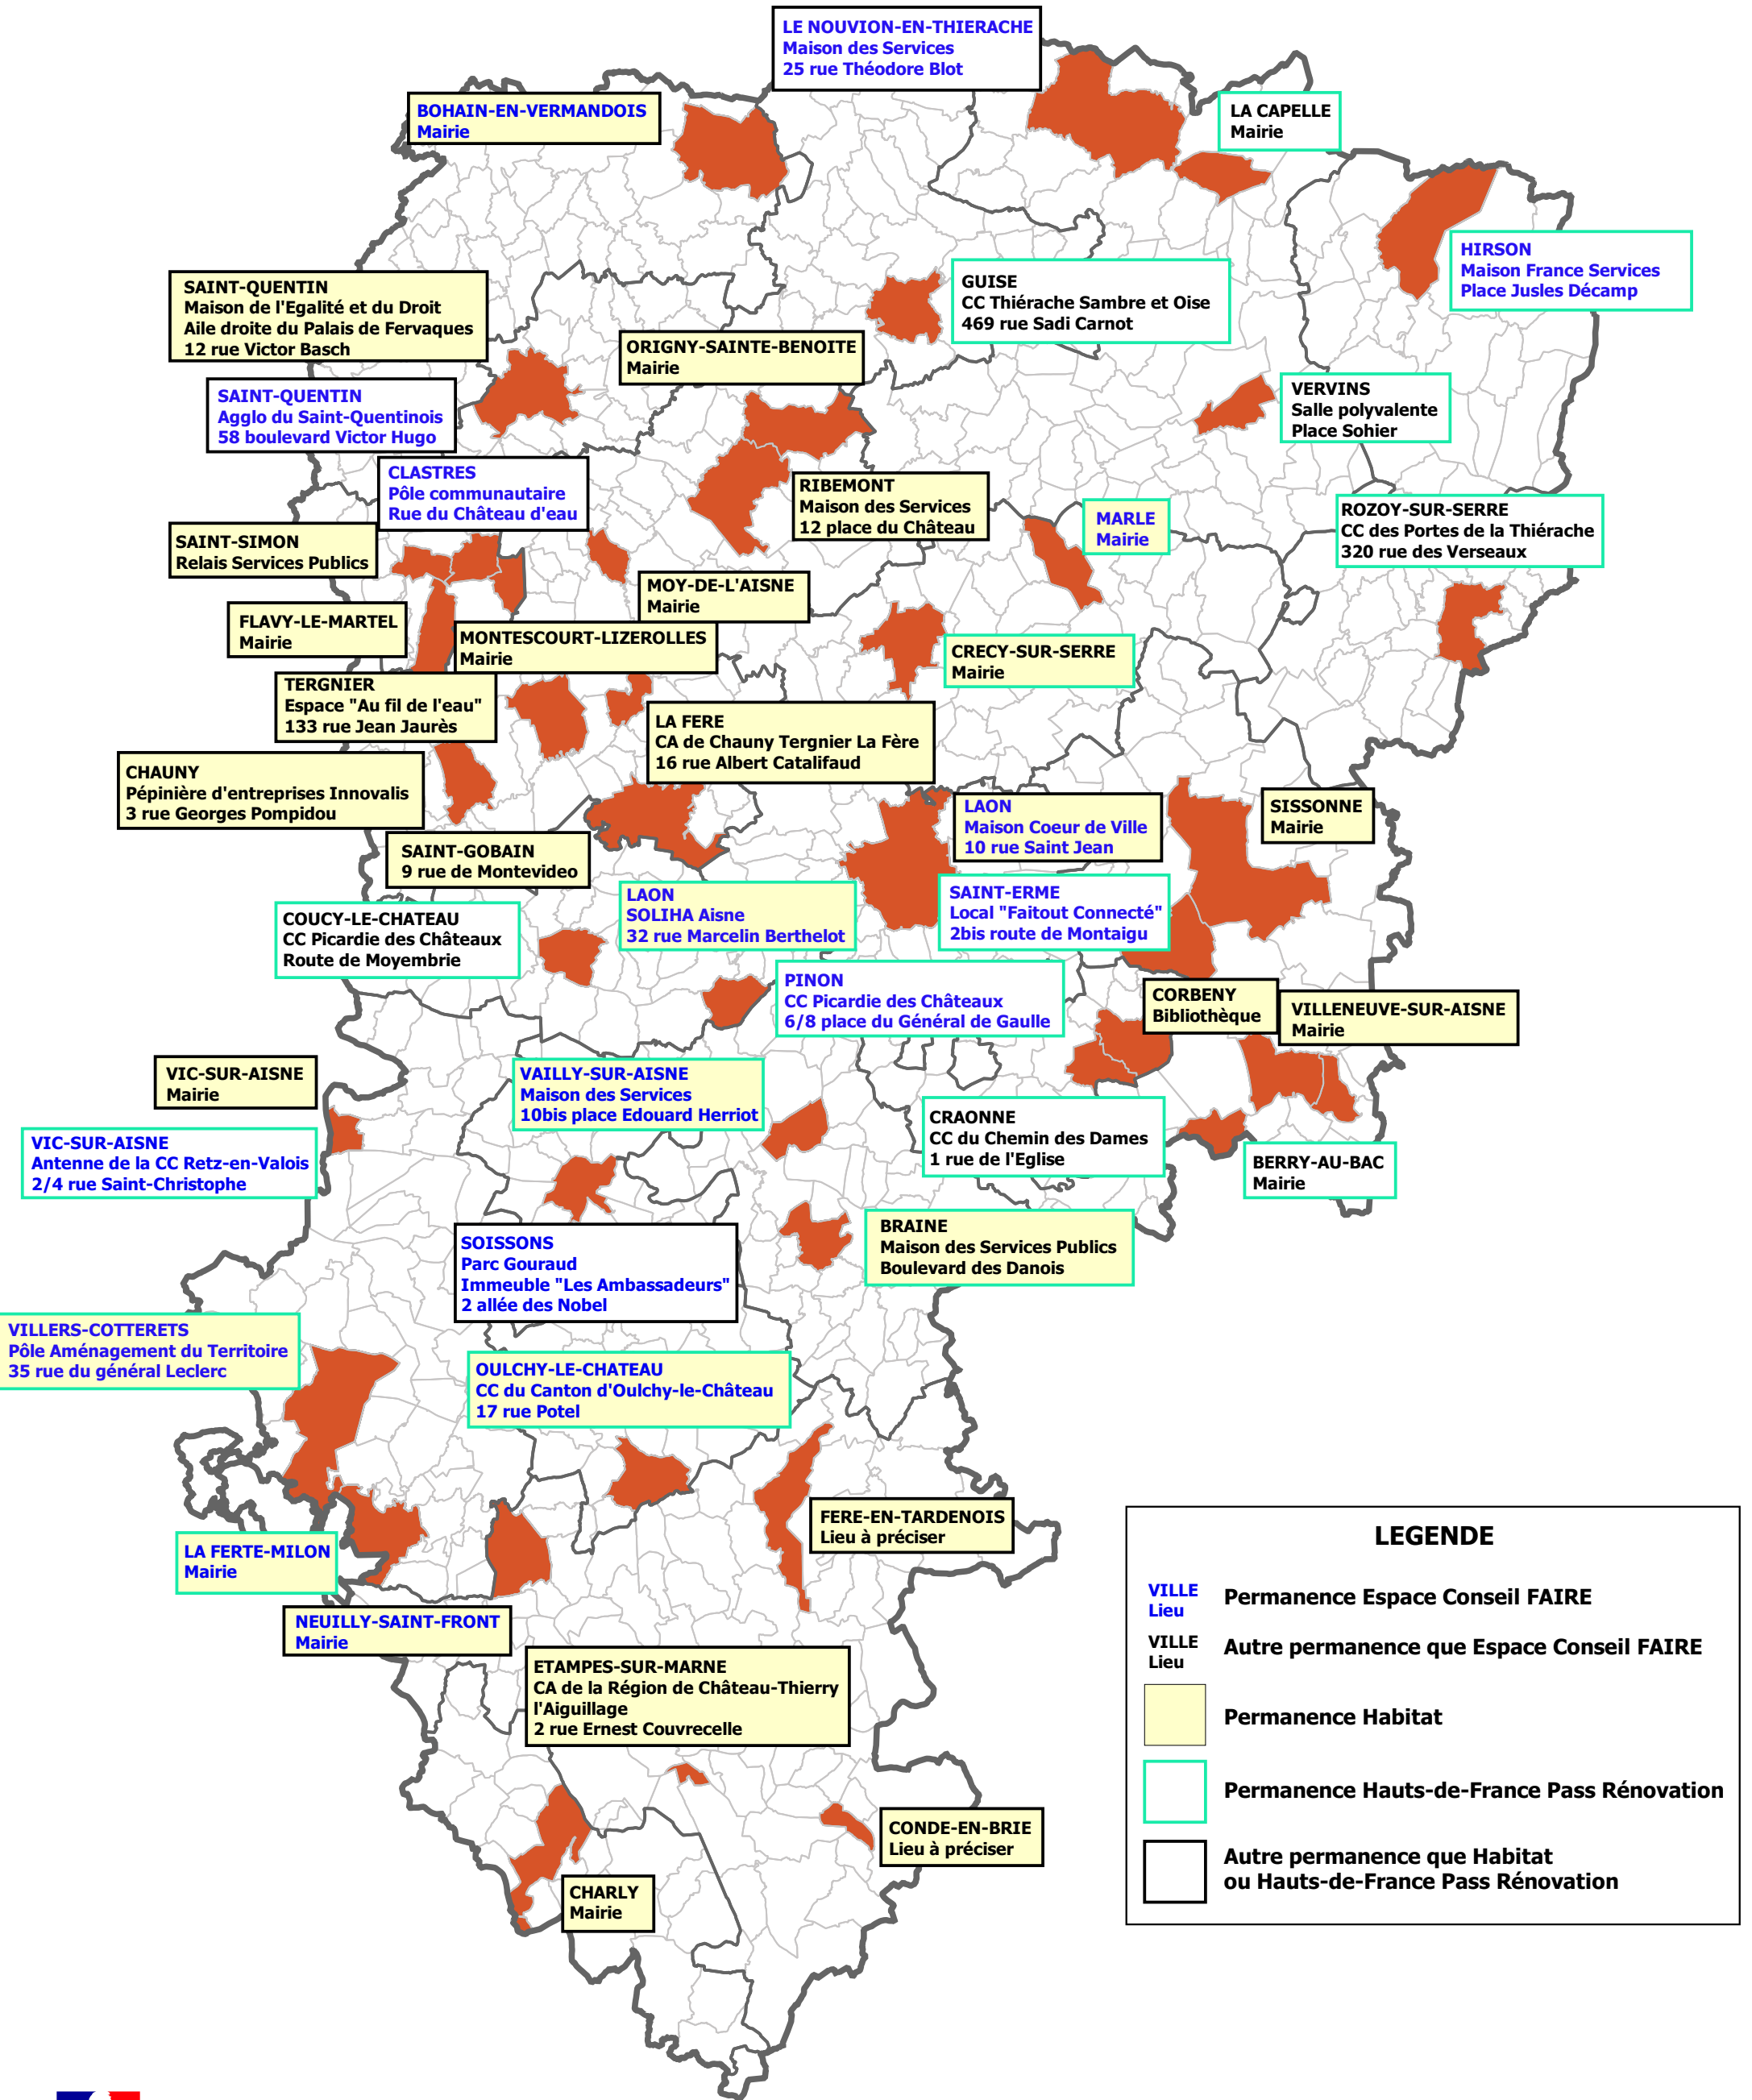

Permanences - Habitat - Espace Conseil FAIRE - Hauts-de-France Pass Rénovation - de SOLIHA Aisne

LEGENDE	
VILLE Lieu	Permanence Espace Conseil FAIRE
VILLE Lieu	Autre permanence que Espace Conseil FAIRE
	Permanence Habitat
	Permanence Hauts-de-France Pass Rénovation
	Autre permanence que Habitat ou Hauts-de-France Pass Rénovation