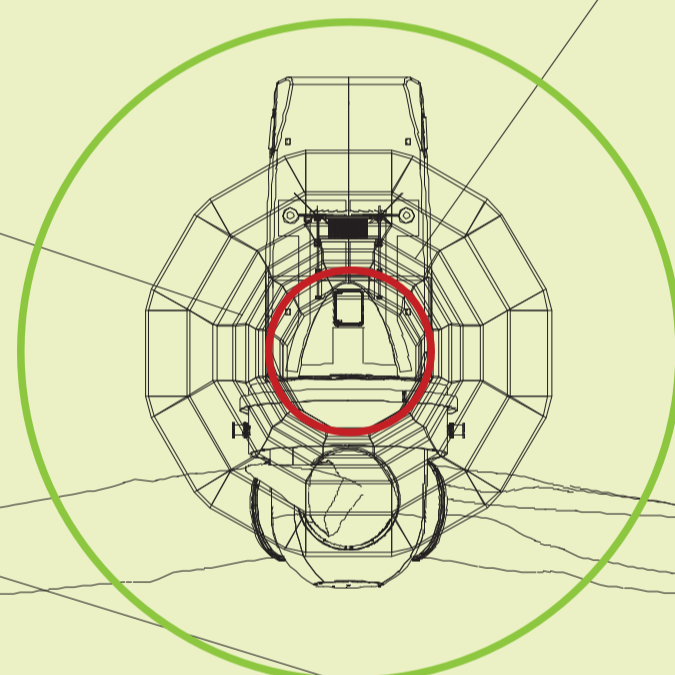

Champs cultivés

Champs cultivés

Champs cultivés

Champs cultivés

Champs cultivés

C₂

13

4

14

23

37

40

Diamètre du rotor : 120m

Champs cultivés

Chemin rural dit Vieux Chemin de Cuffes à Leury

Champs cultivés

Champs cultivés