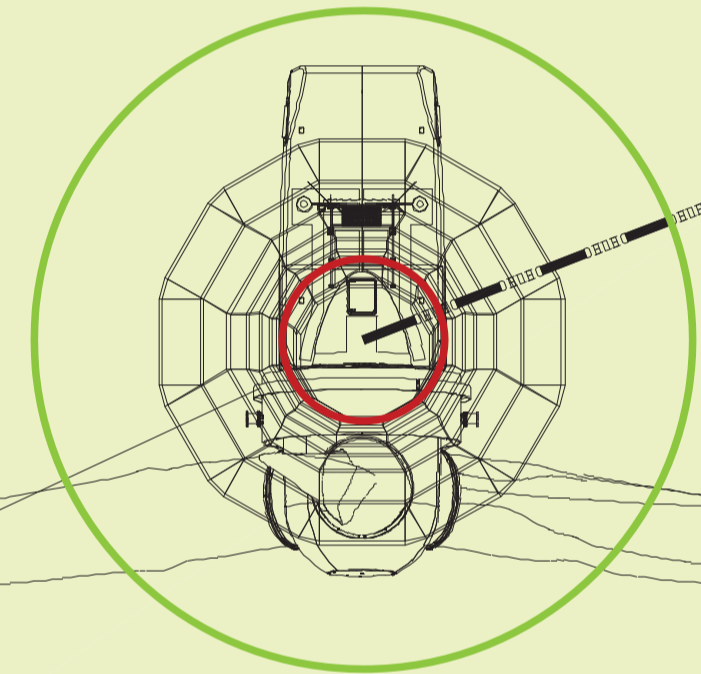

PIECE

Champs cultivés

Champs cultivés

C<sub>1</sub>

Champs cultivés

Champs cultivés

Champs cultivés

Champs cultivés

Champs cultivés

Champs cultivés

Champs cultivés

Diamètre du rotor : 120m

45

42

34

5

4

14

23

37

40

Diamètre du rotor : 120m

Champs cultivés

Chemin rural dit Vieux Chemin de Cuffes à Leury

12

Champs cultivés

Champs cultivés

Champs cultivés

Champs cultivés

Champs cultivés

Diamètre du rotor : 120m