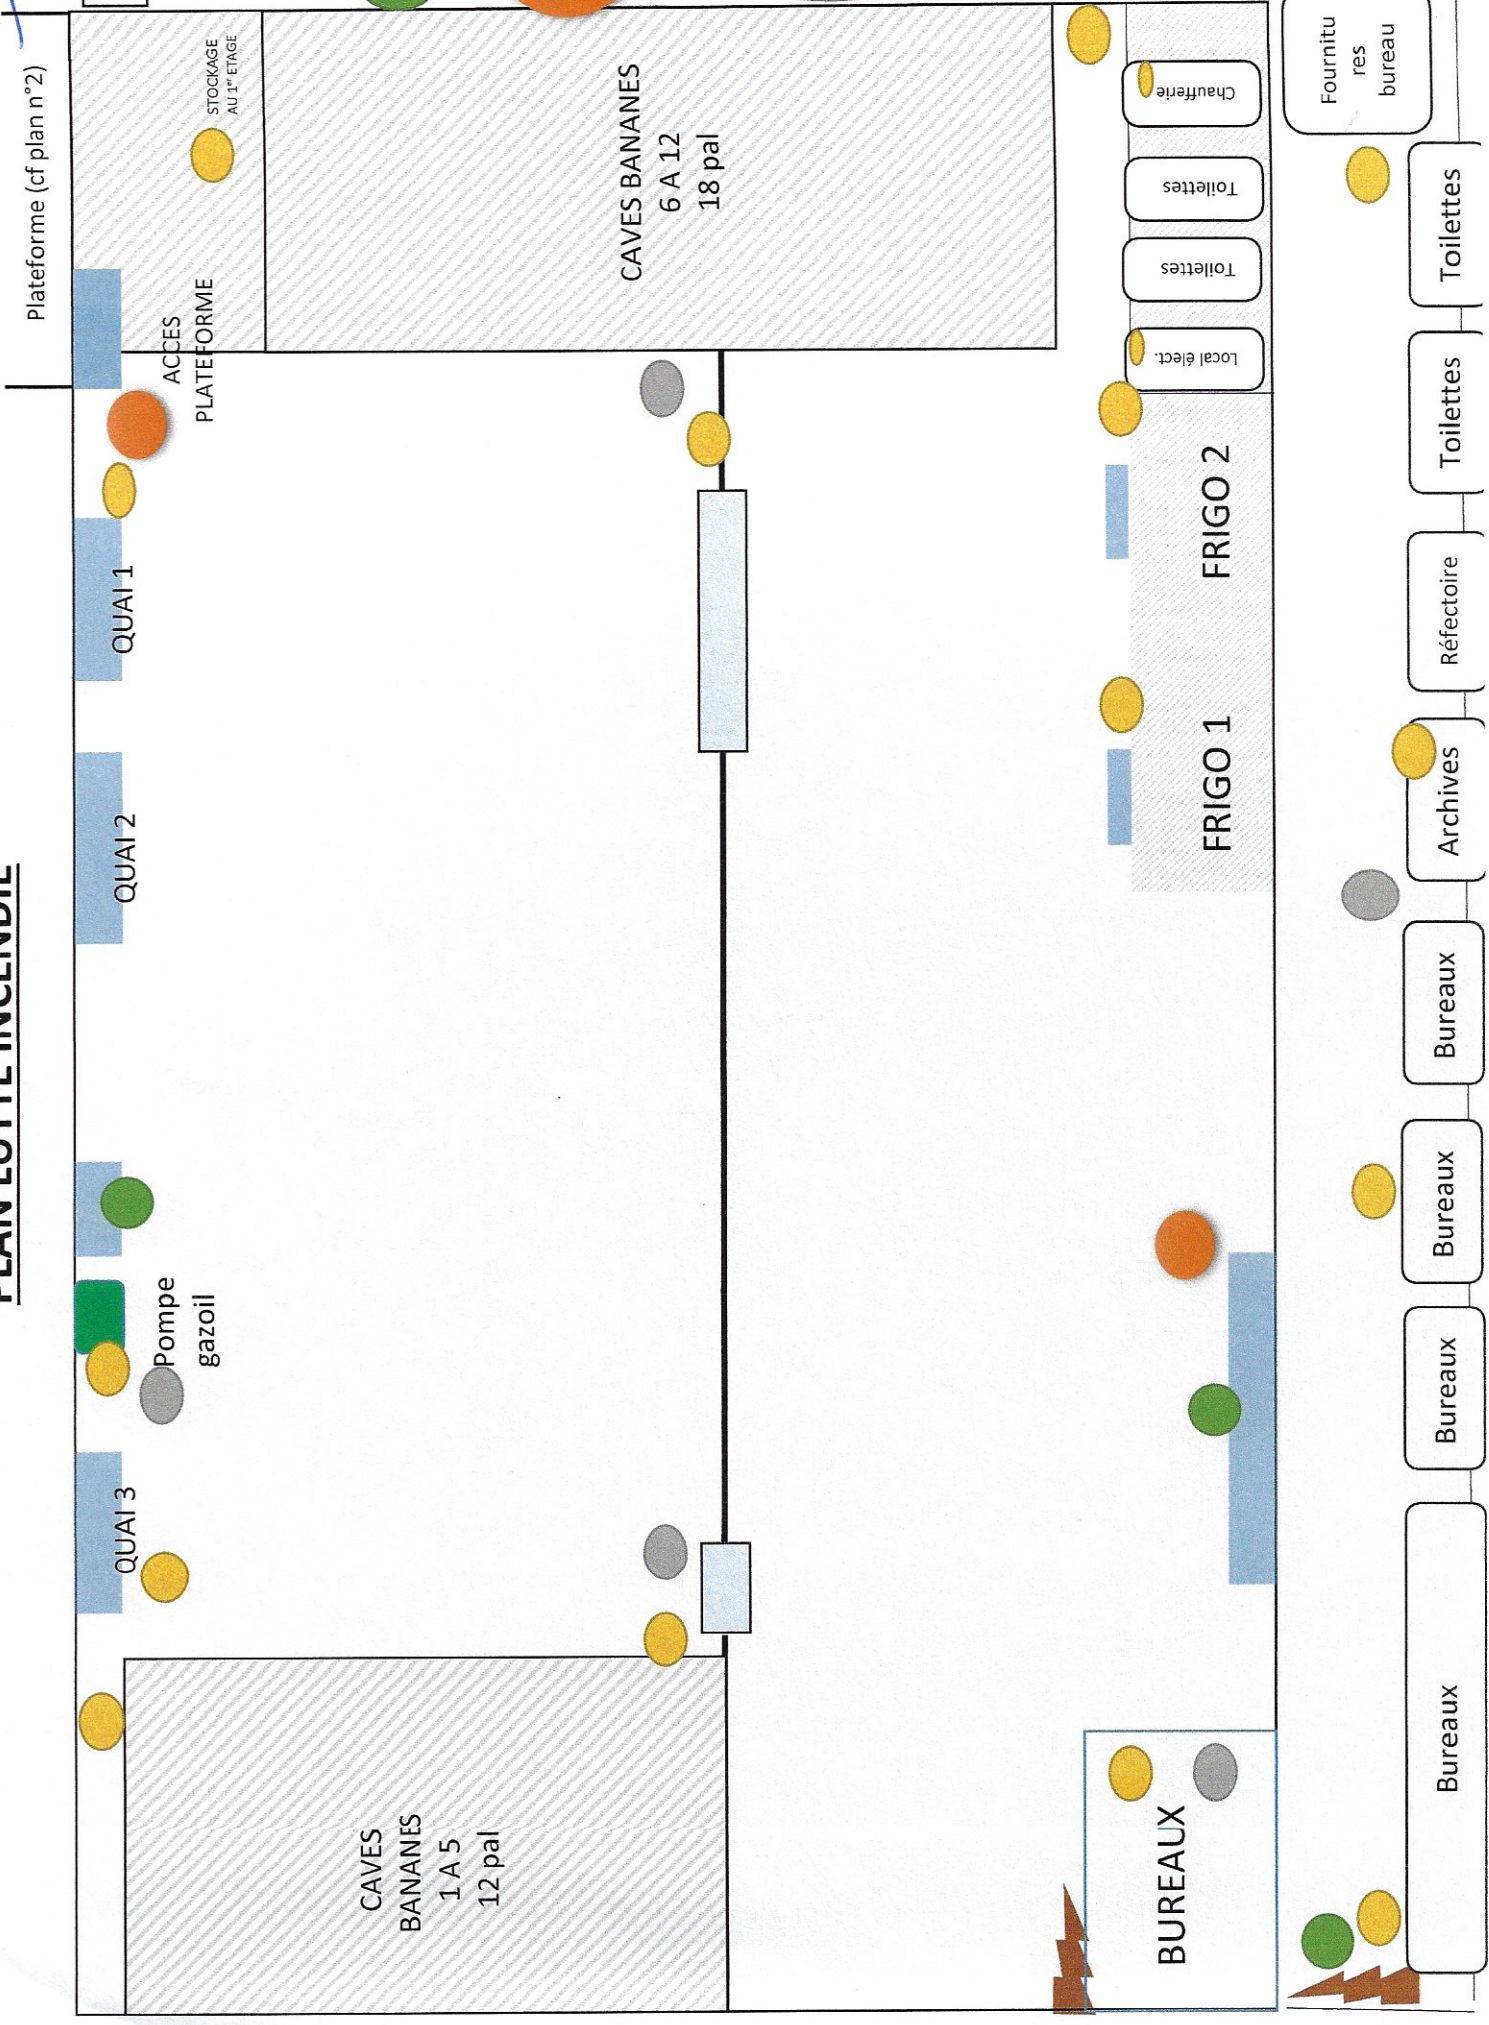

PLAN LUTTE INCENDIE

9524

Légende :

- Extingueurs
- Issue secours
- Lance incendie
- Affichage consignes sécurité

PJ24

Plateforme emballages

Accès plateforme

Cave bananes
13
22 pal

Cave bananes
14
22 pal

CUVES
AD BLUE

Accès entrepôt