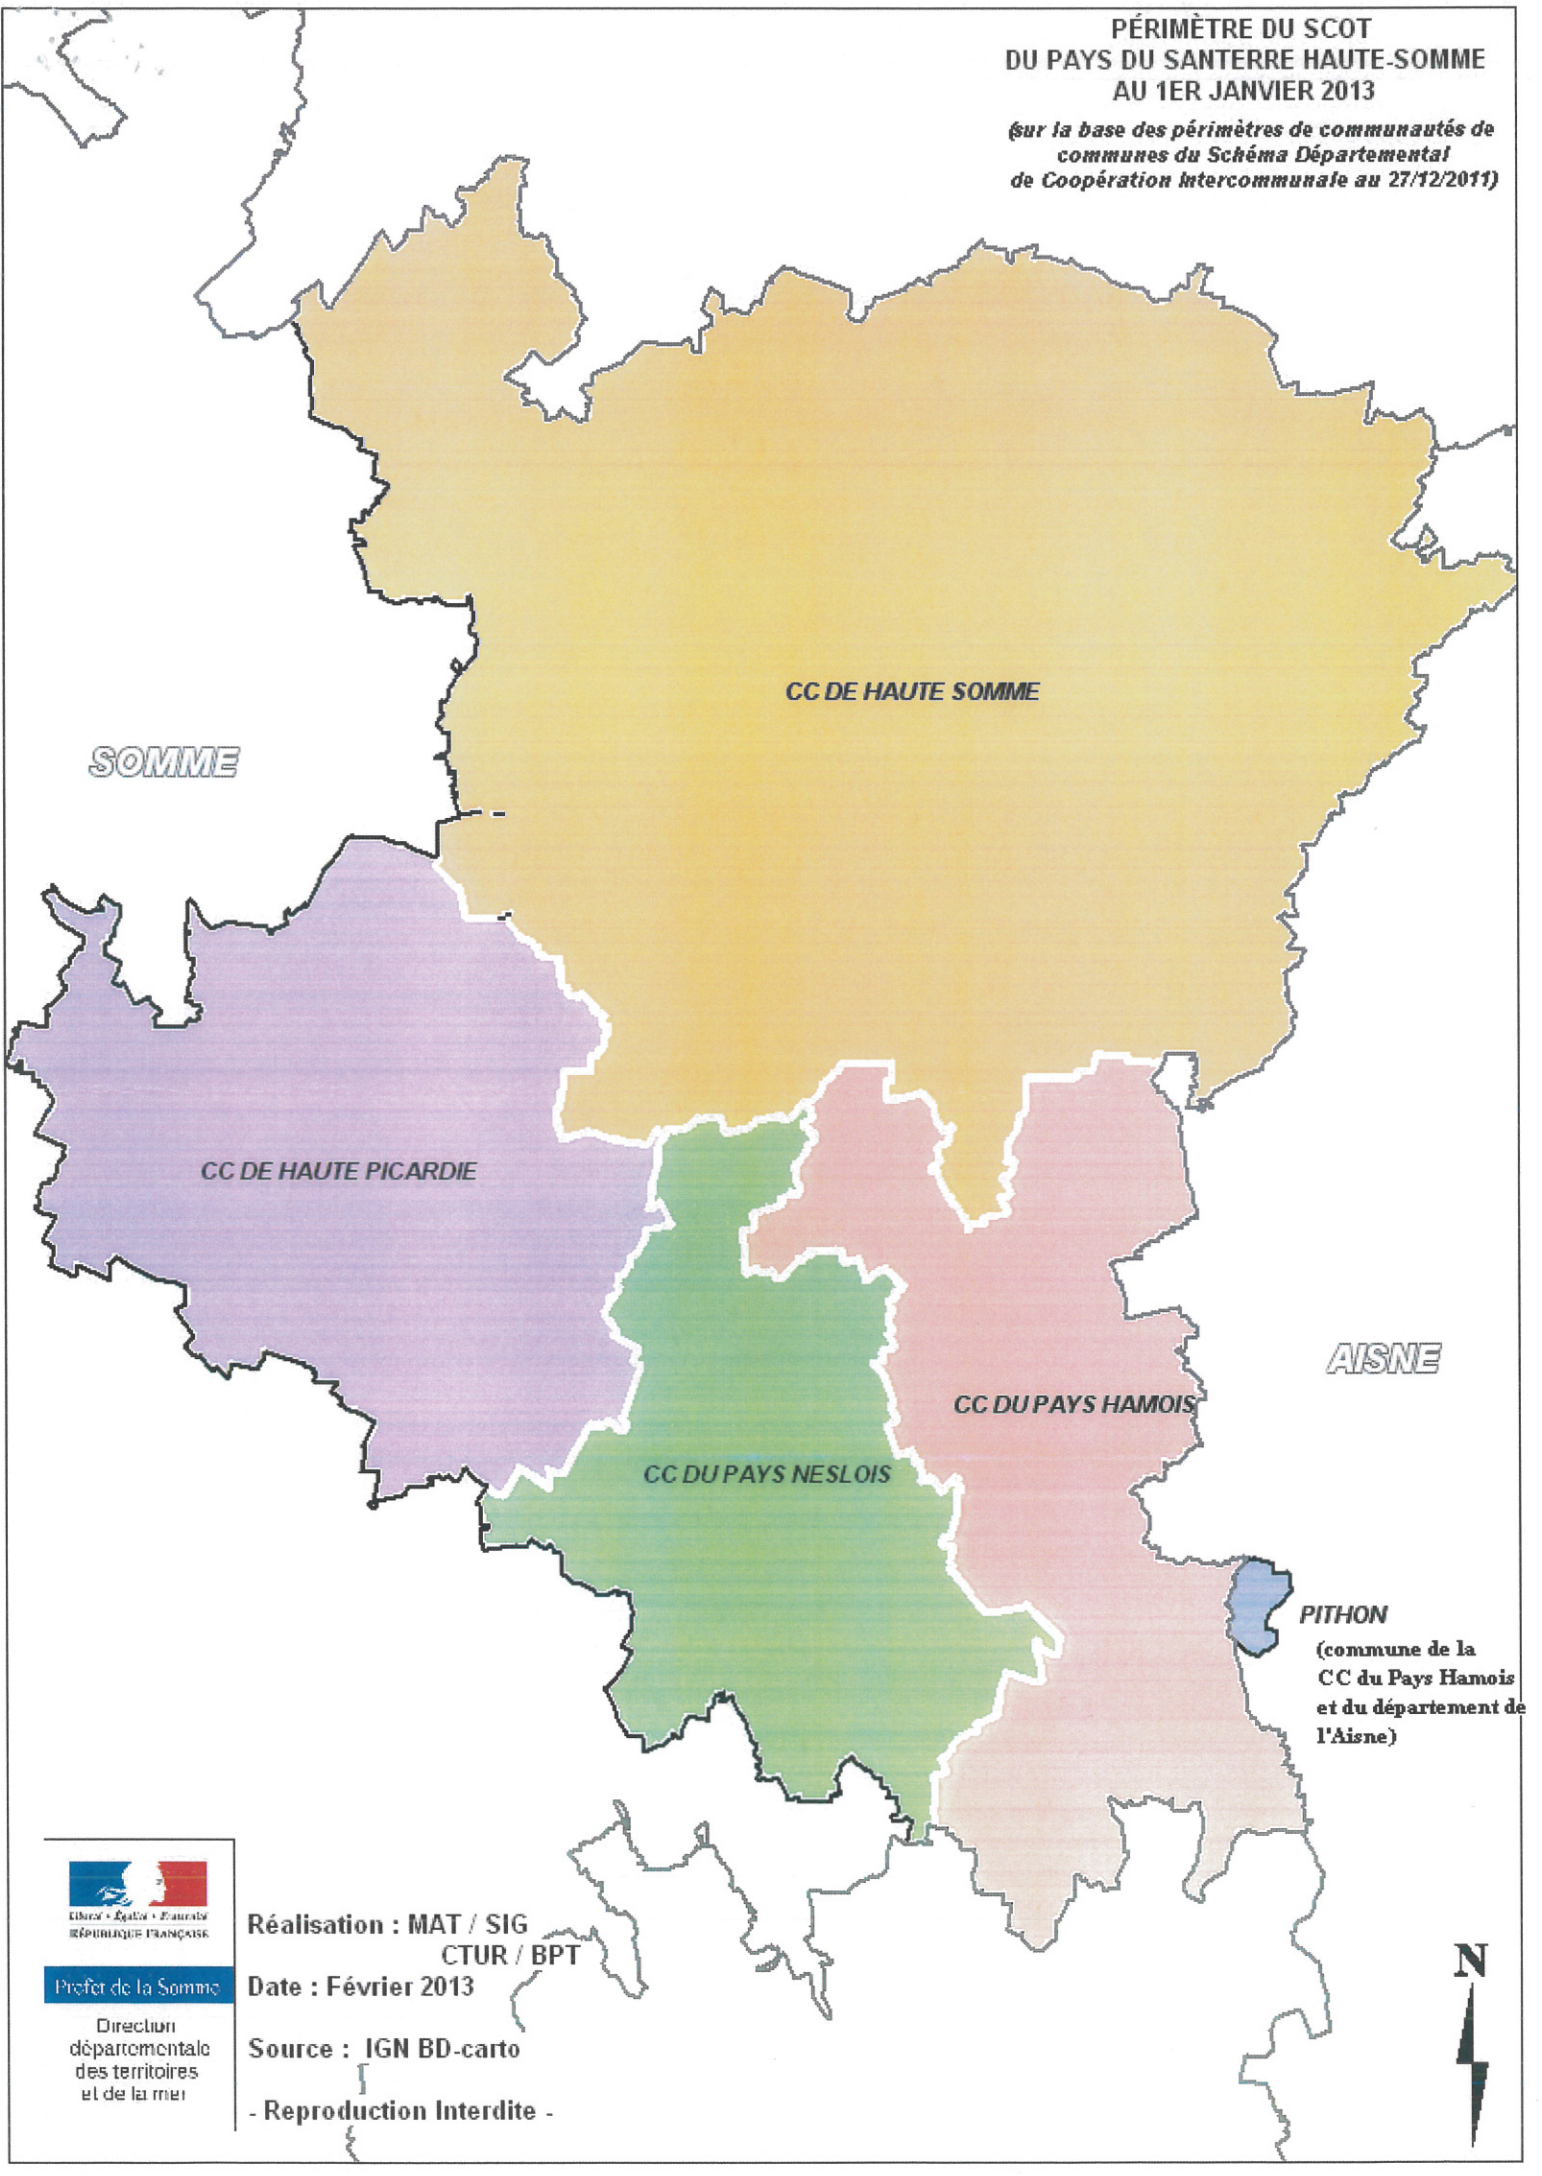

**PÉRIMÈTRE DU SCOT
DU PAYS DU SANTERRE HAUTE-SOMME
AU 1ER JANVIER 2013**

*(sur la base des périmètres de communautés de
communes du Schéma Départemental
de Coopération Intercommunale au 27/12/2011)*

SOMME

CC DE HAUTE SOMME

CC DE HAUTE PICARDIE

AISNE

CC DU PAYS HAMOIS

CC DU PAYS NESLOIS

PITHON
(commune de la
CC du Pays Hamois
et du département de
l'Aisne)

Préfet de la Somme

Direction
départementale
des territoires
et de la mer

Réalisation : MAT / SIG
CTUR / BPT

Date : Février 2013

Source : IGN BD-carto

- Reproduction Interdite -