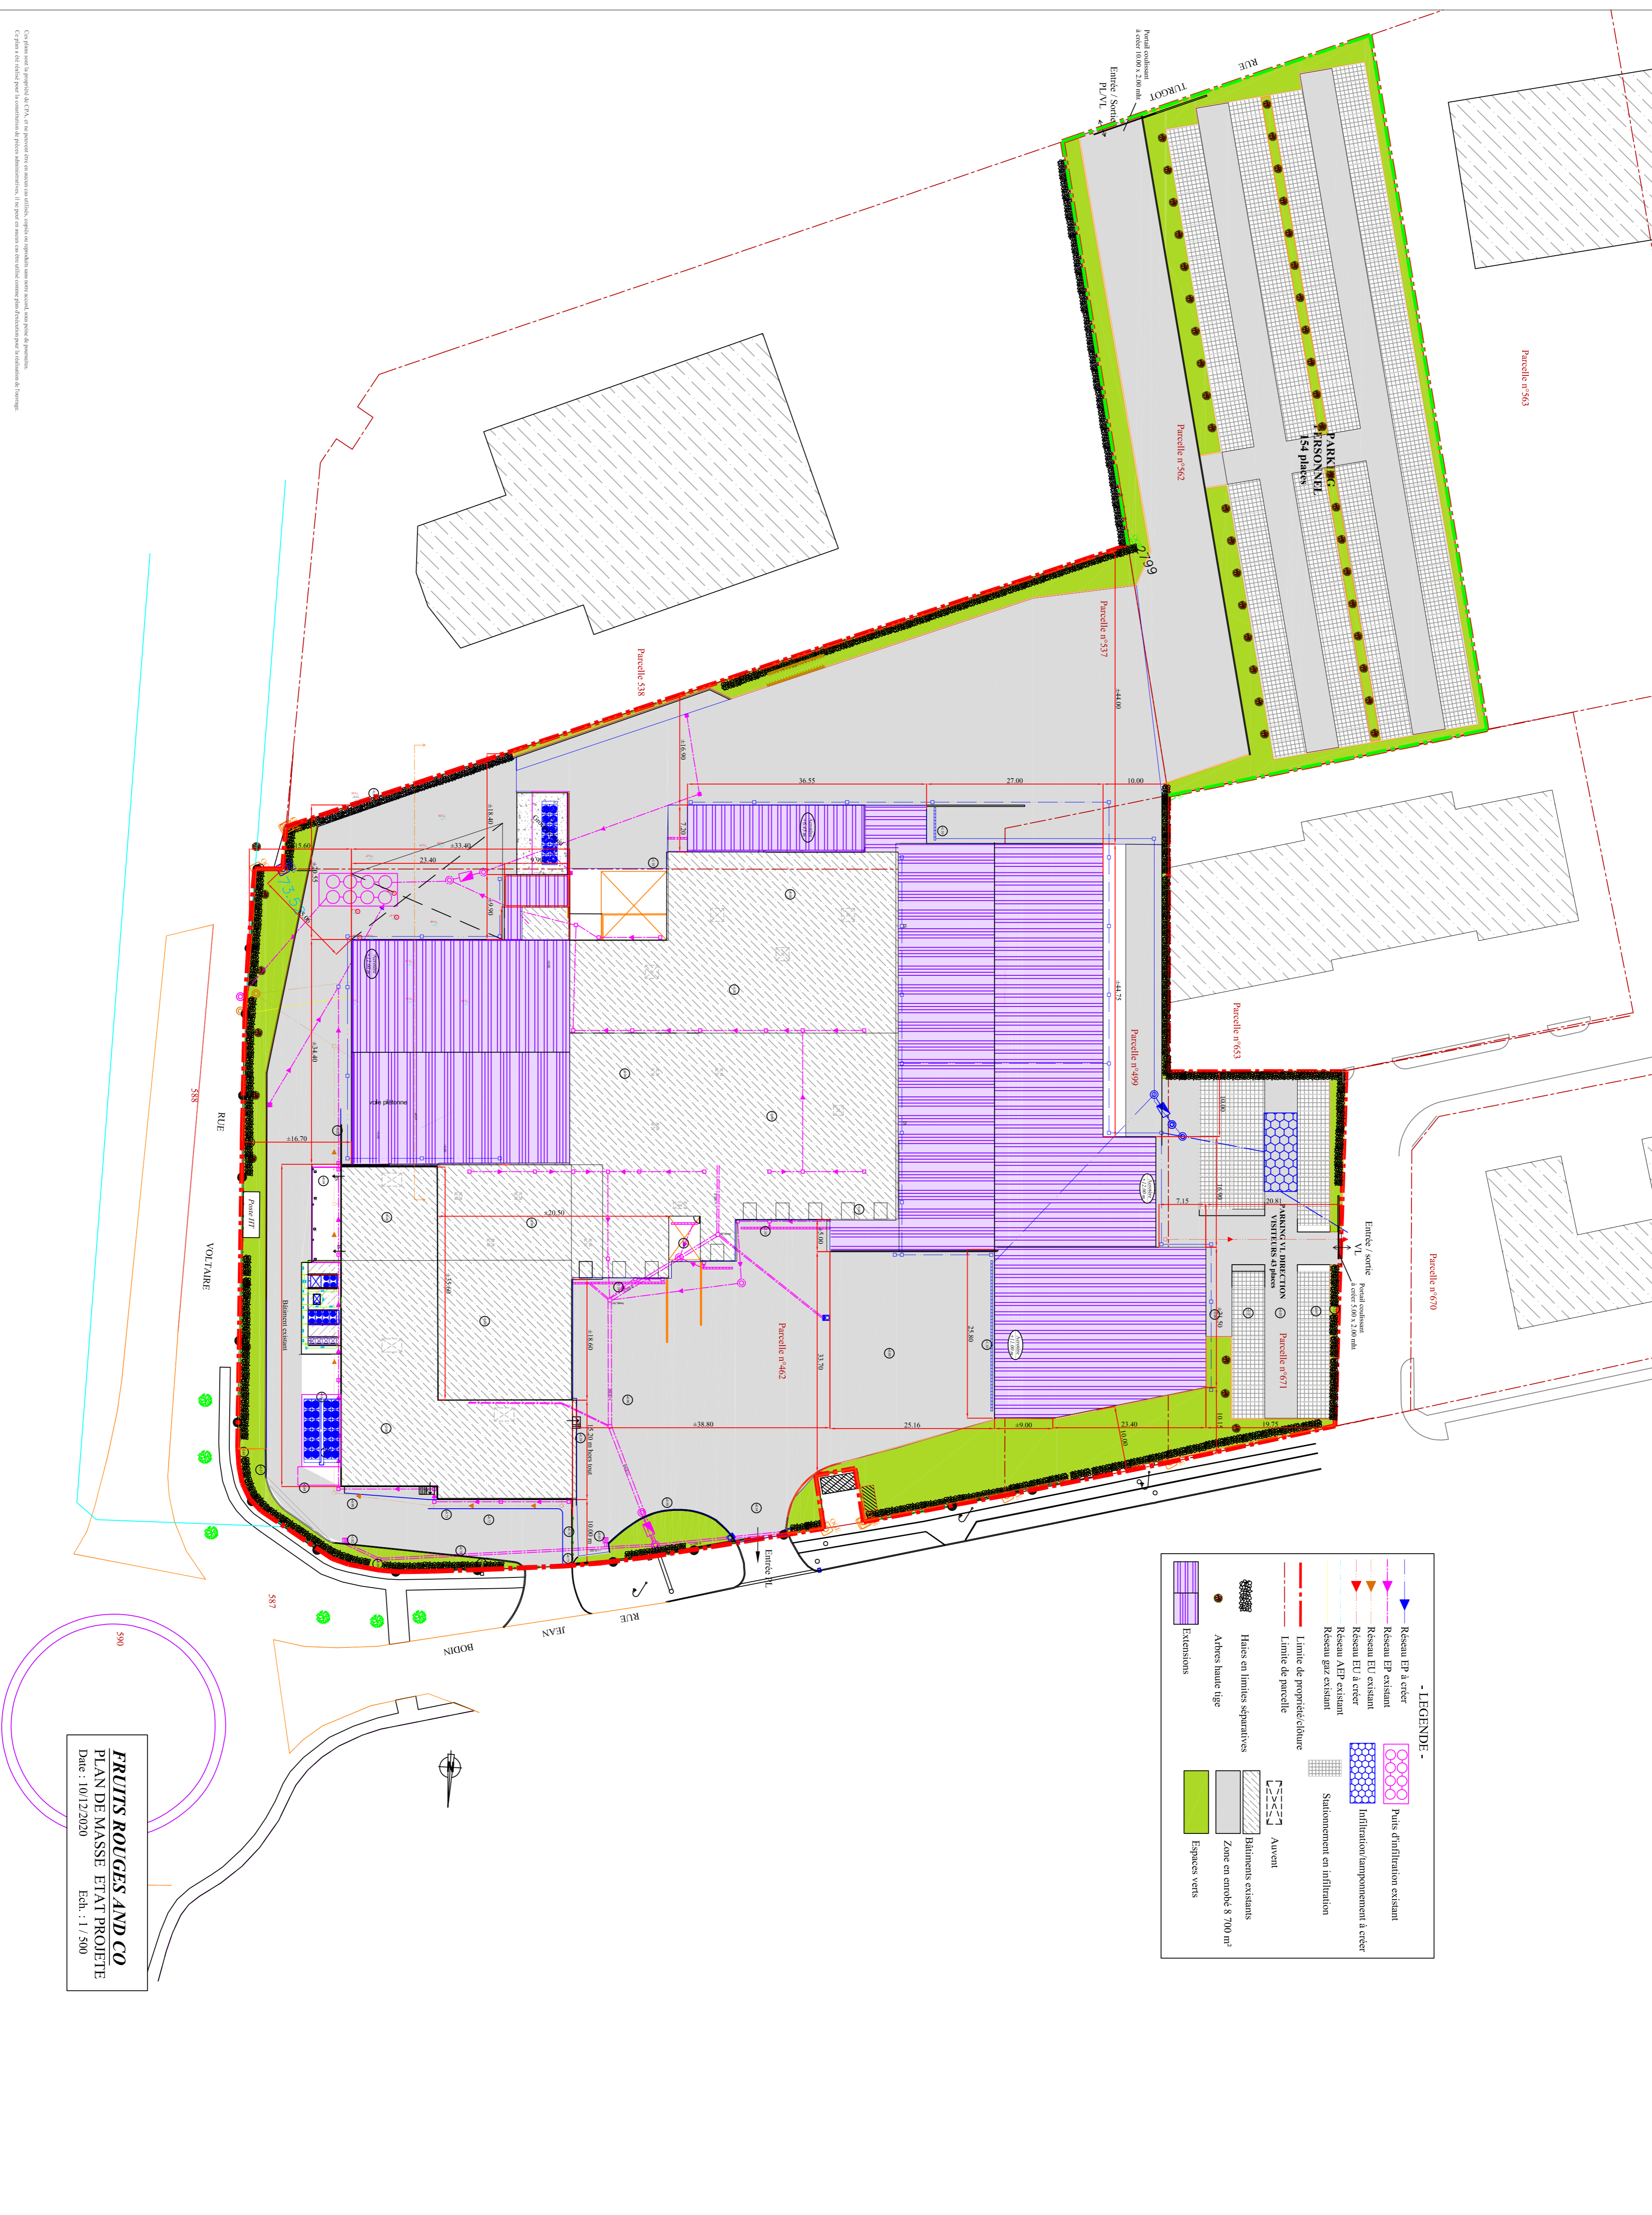

- LEGENDE -

	Reseau EP à créer		Puits d'infiltration existant
	Reseau EP existant		Infiltration/aménagement à créer
	Reseau EU existant		Saulement en infiltration
	Reseau EU à créer		Bâtiments existants
	Reseau MF existant		Zone en amont 8 700 m²
	Reseau MF à créer		Espaces verts
	Reseau gaz existant		Limites de parcelle
	Limite de propriété/clôture		Avant
	Limite de parcelle		Bâtiments existants
	Hâces en limites séparatives		Zone en amont 8 700 m²
	Autres haies tige		Espaces verts
	Extensions		

FRUITS ROUGES AND CO
PLAN DE MASSE ETAT PROJETE
Date : 10/12/2020
Ech. : 1 / 500