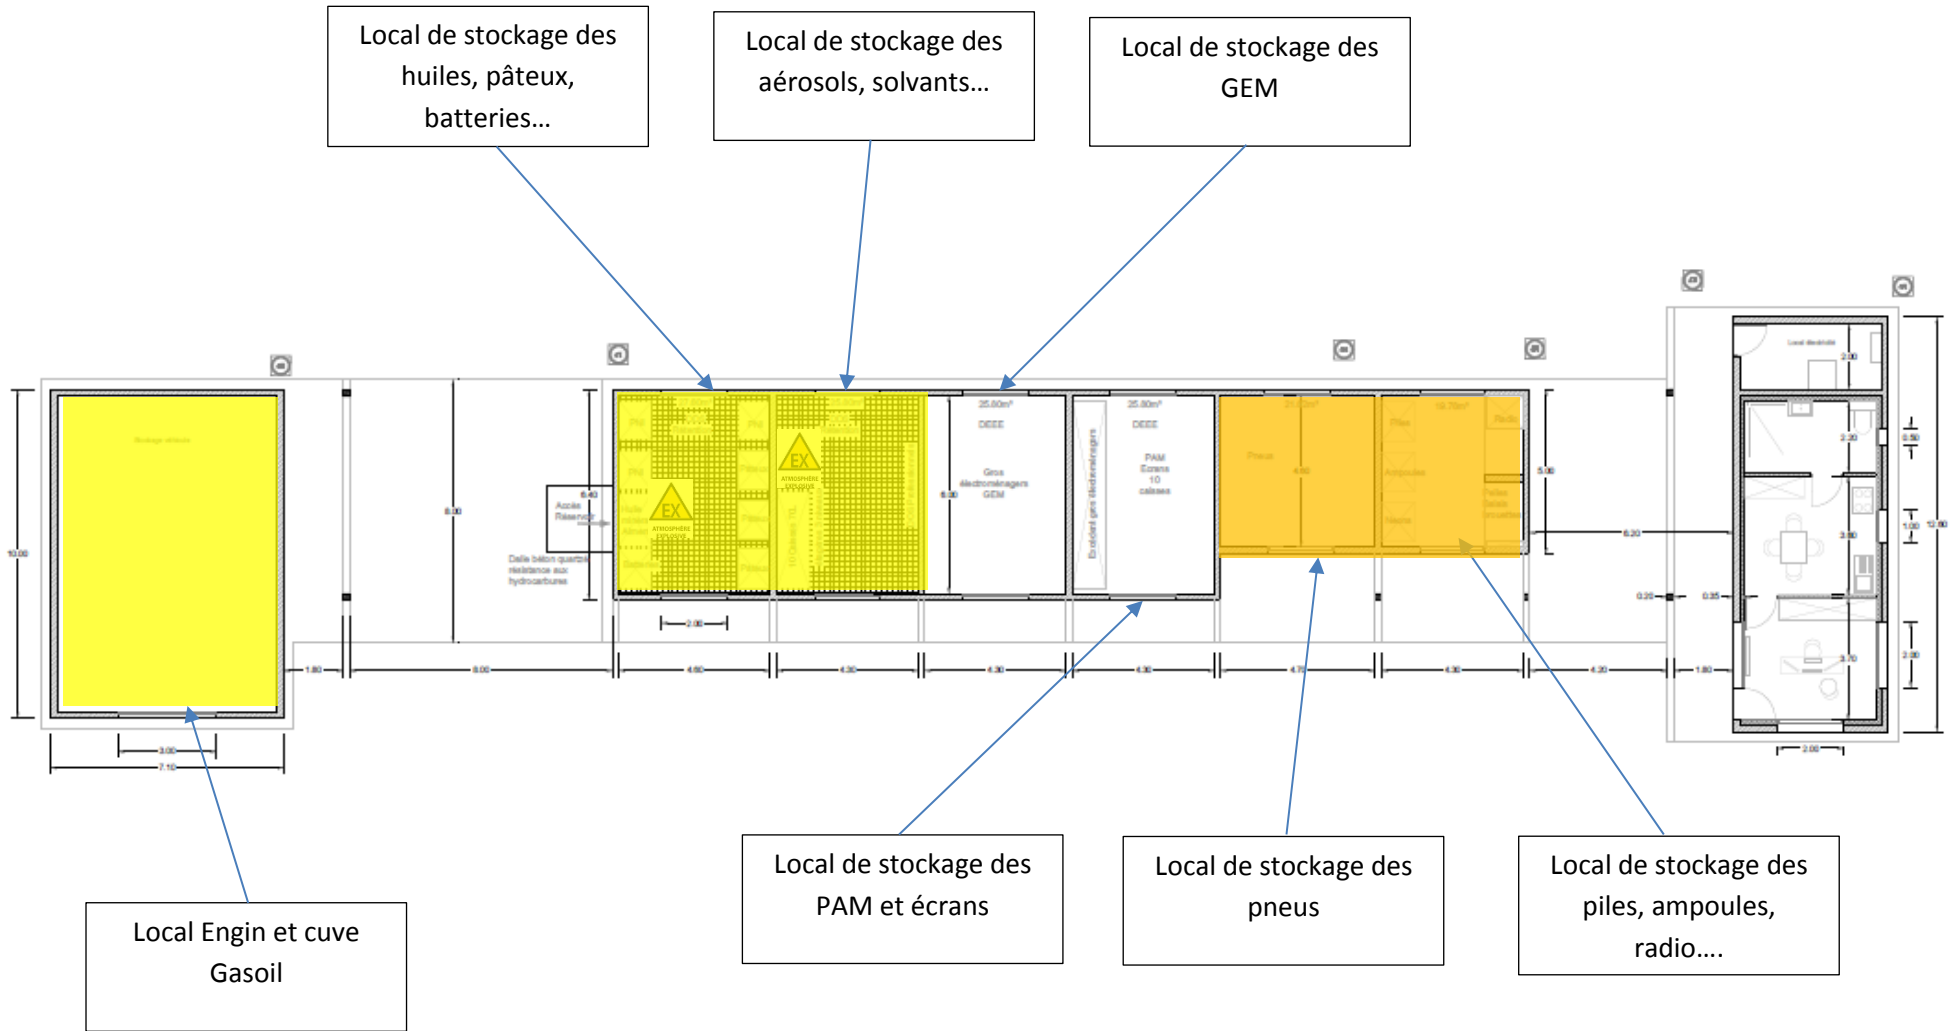

Identification des zones à risques

Légende

Incendie et Pollution

Incendie

ATEX

Locaux à risques