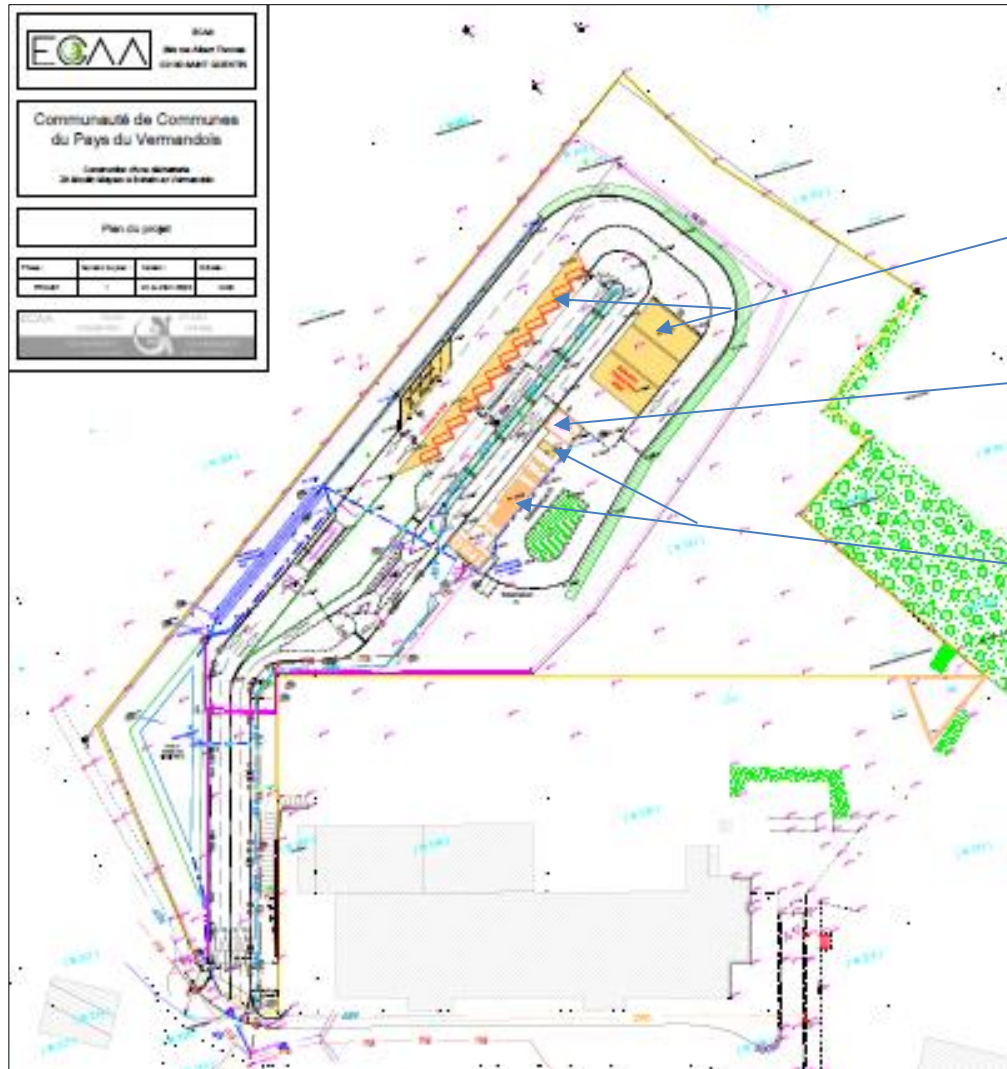

**EOM** EAU  
SAU  
SAU  
SAU

Communauté de Communes  
 du Pays du Vermandois  
Communauté de Communes  
de la Région de la Vallée de la Somme

Plan de projet

Plan	1/5000	1/5000	1/5000
Échelle	1/5000	1/5000	1/5000

Zone de stockage des  
 bennes et des  
 déchets végétaux :  
 - Incendie et pollution

Local Chargeur (Cuve  
 gasoil) :  
 - Incendie et pollution

Zone de stockage des  
 déchets dangereux :  
 - ATEX  
 - Incendie et pollution