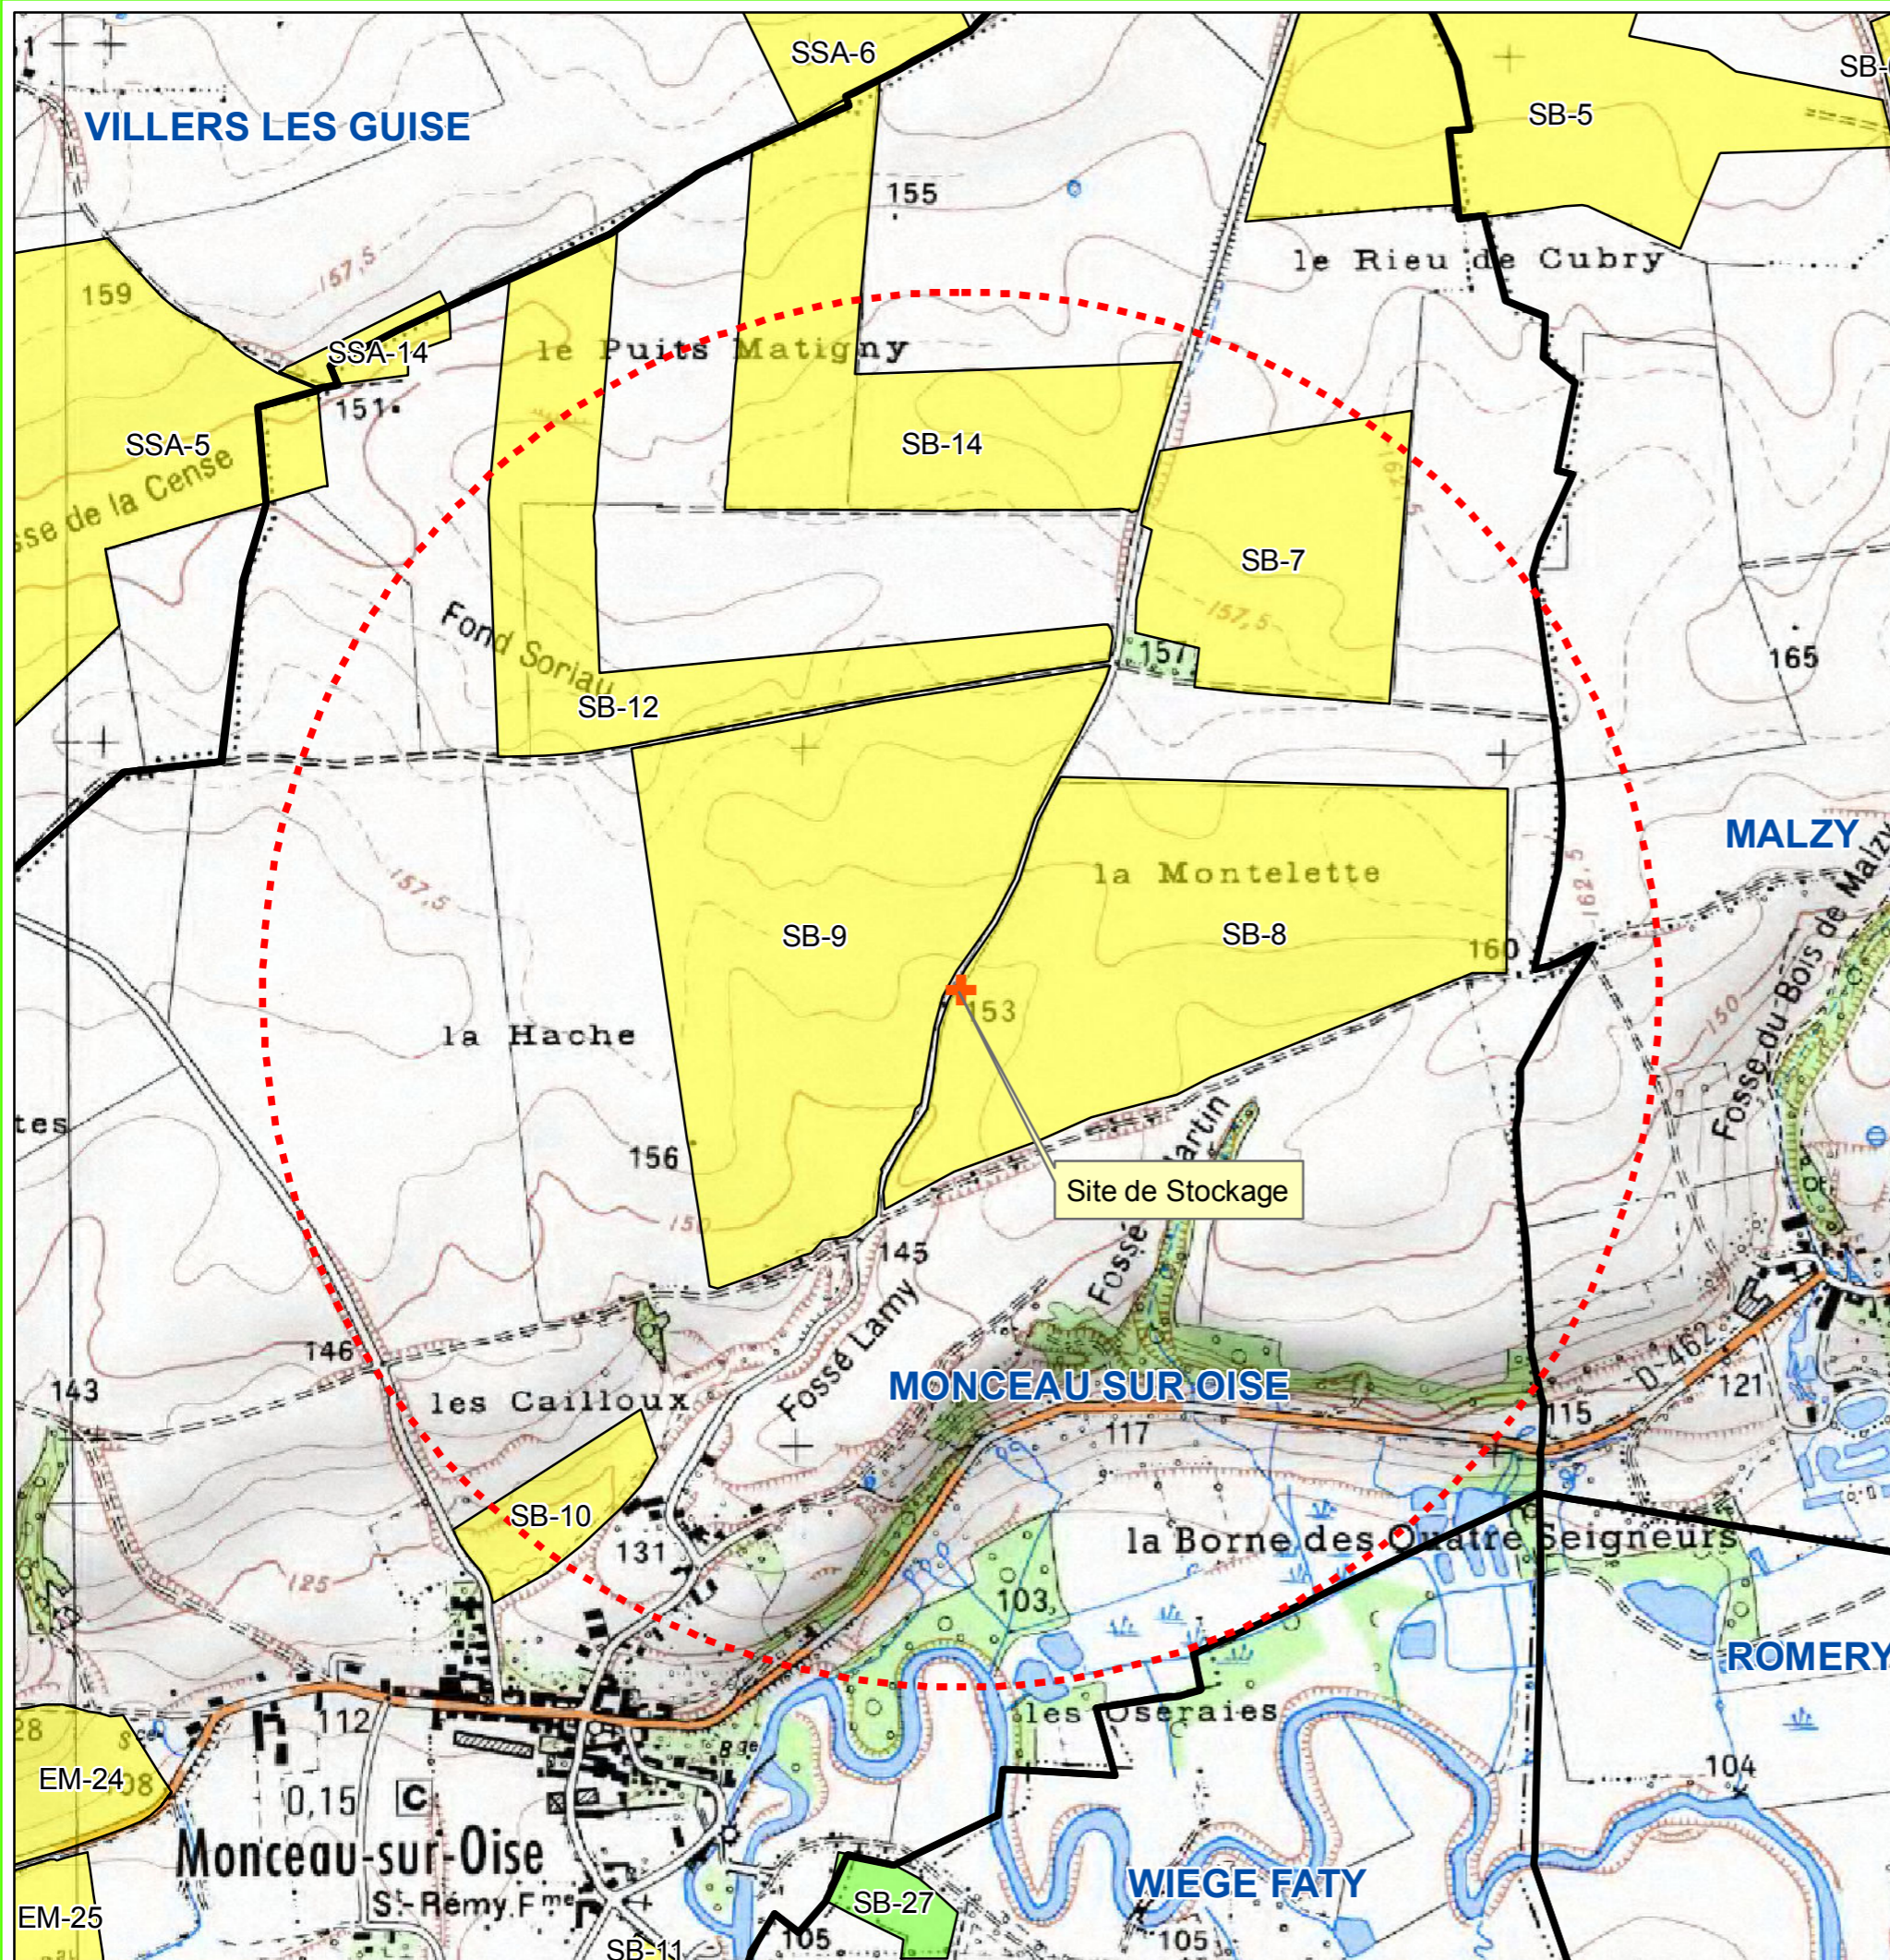

**SAS ENERGIA THIERACHE**  
Plan de localisation des installations

Site de stockage - Monceau-sur-Oise

-  Limites de communes
-  Rayon d'affichage (1 km)

-  Limite d'ilot

Occupation du sol :

-  Terres labourables
-  Prairies

Echelle : 1:10 000 