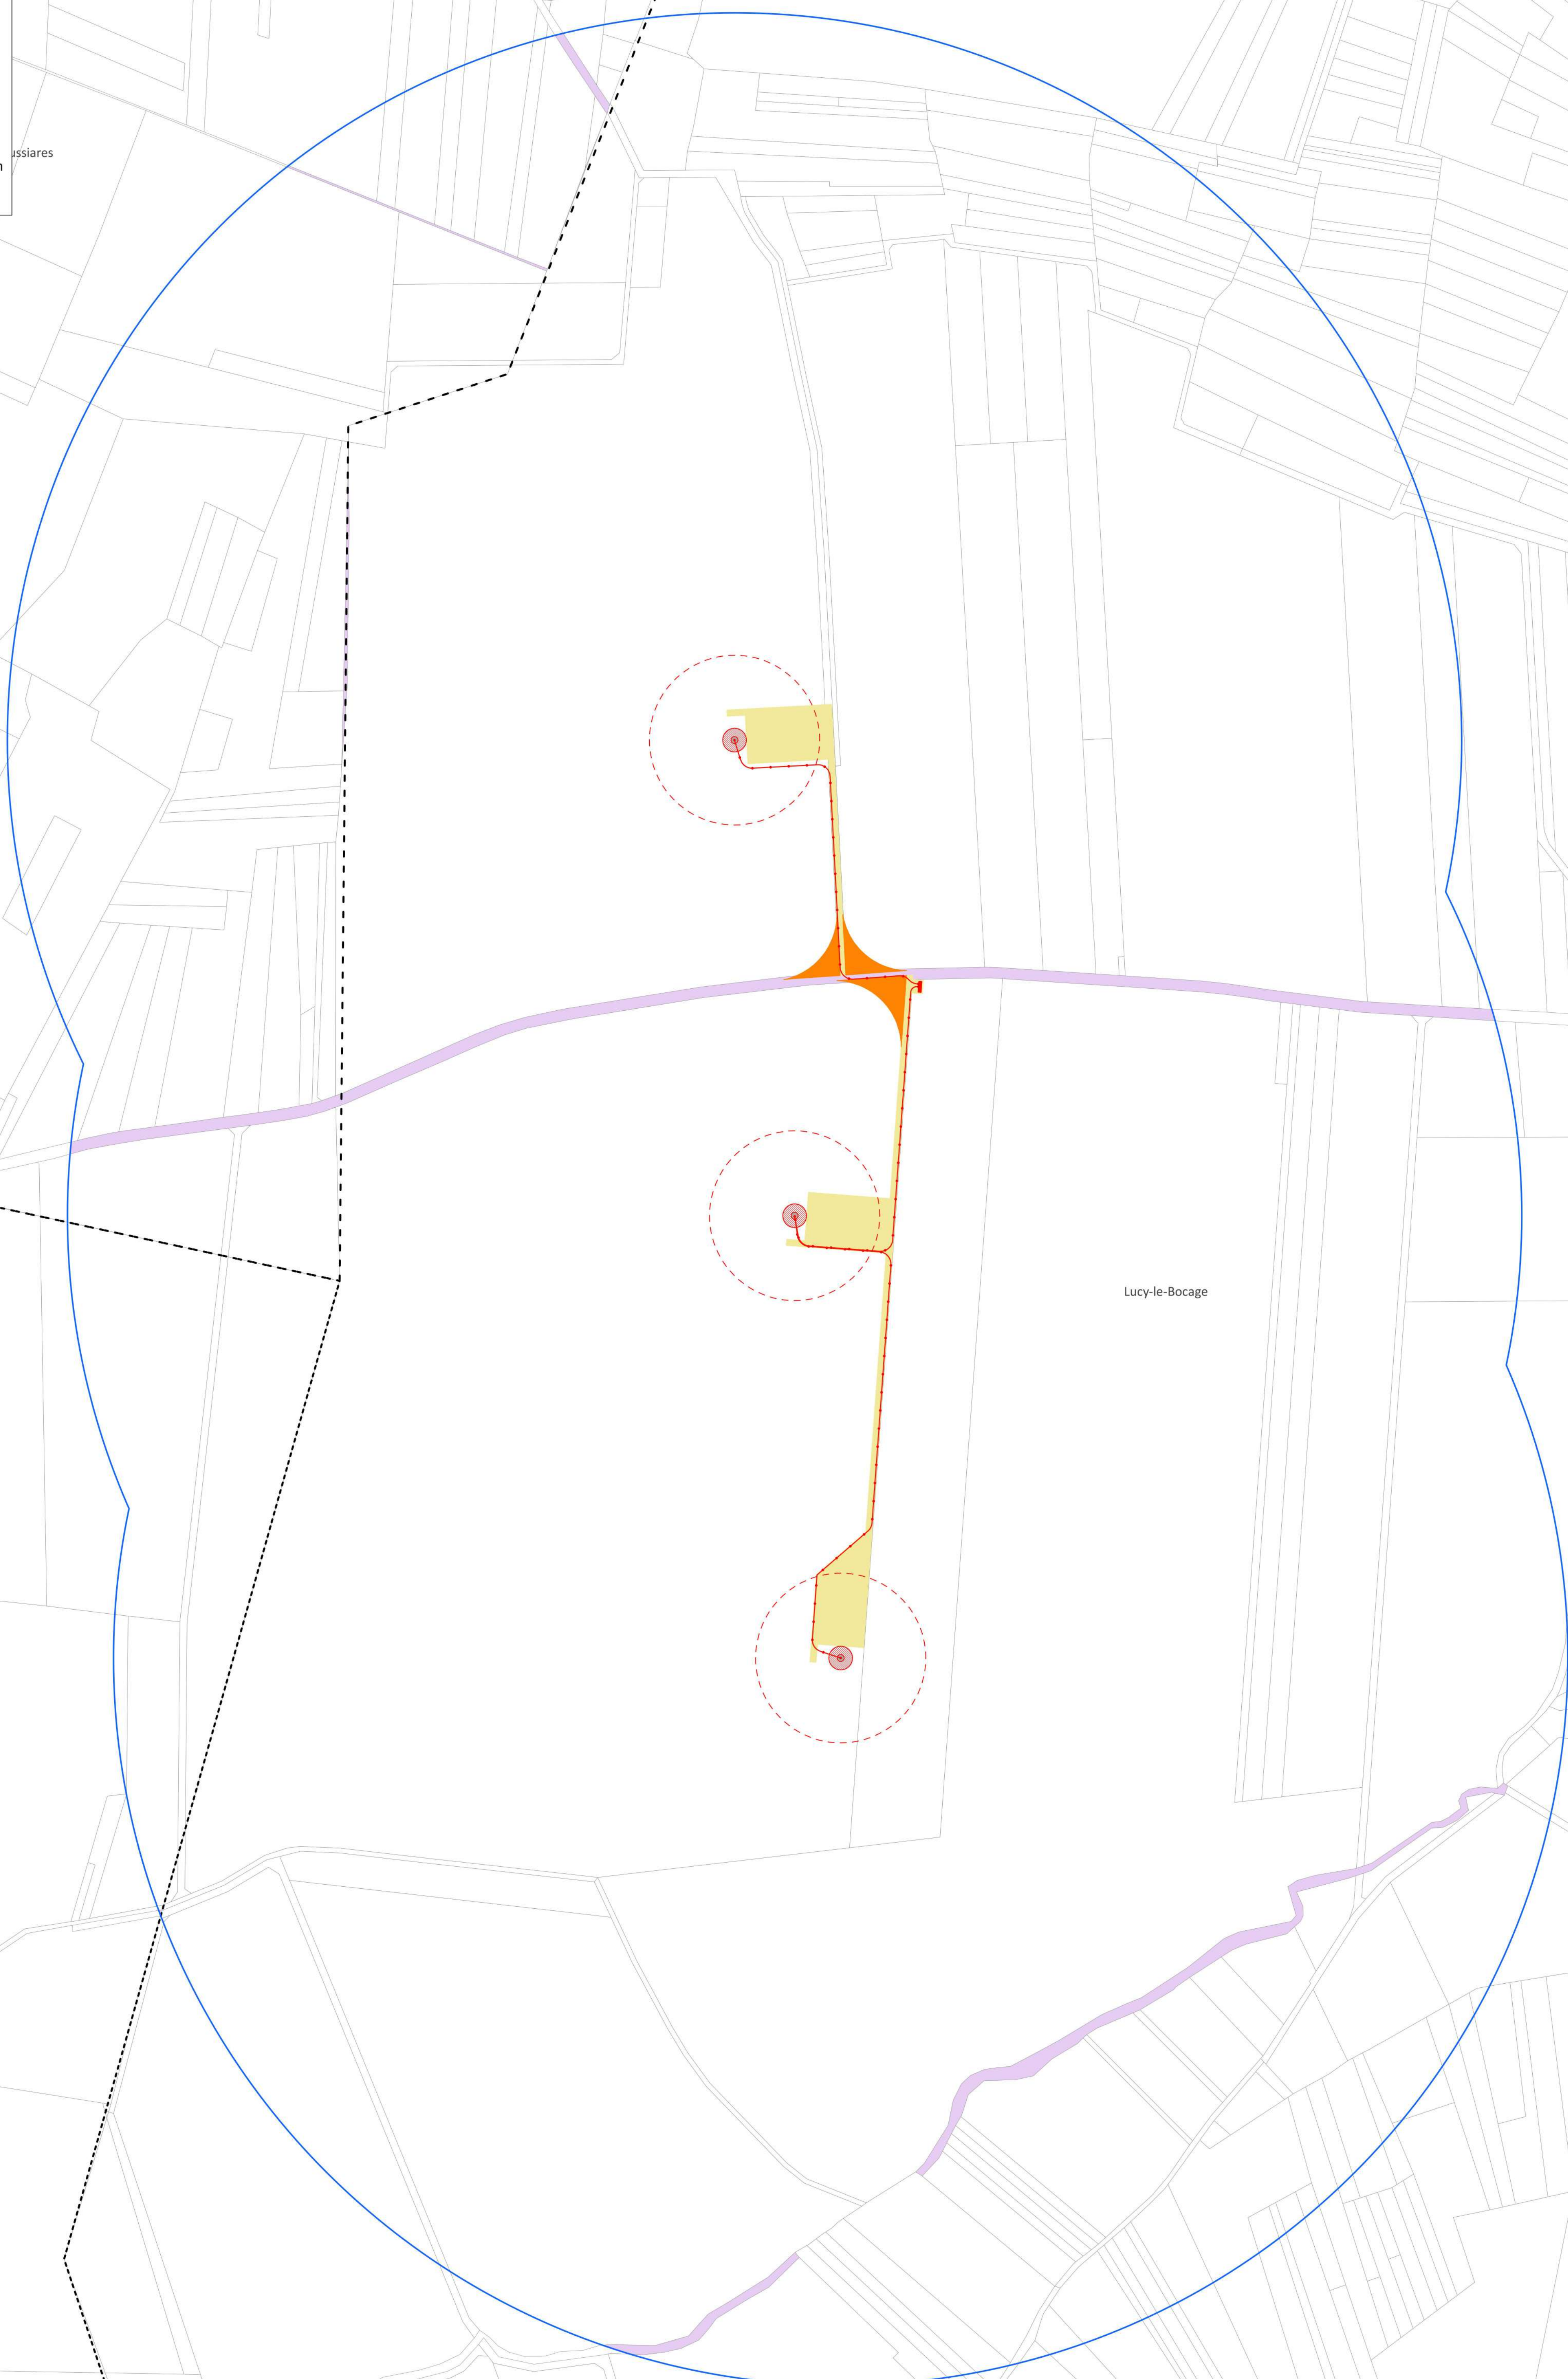

Plan en phase construction

Zonage :
Rayon de 600 m autour des éoliennes

Projet :
Éolienne (virole)
Fondation (massif)
Survot des pales
Réseau enterré inter-éolien
Poste de livraison
Accès à créer ou à renforcer

Bâtiment et voirie :
Bâtiment
Voie publique (au sens du cadastre)

Limite administrative :
Parcelle
Limite communale

0 50 100 150 m

Confidentiel - Reproduction Interdite

Marigny-en-Orxois

Lucy-le-Bocage