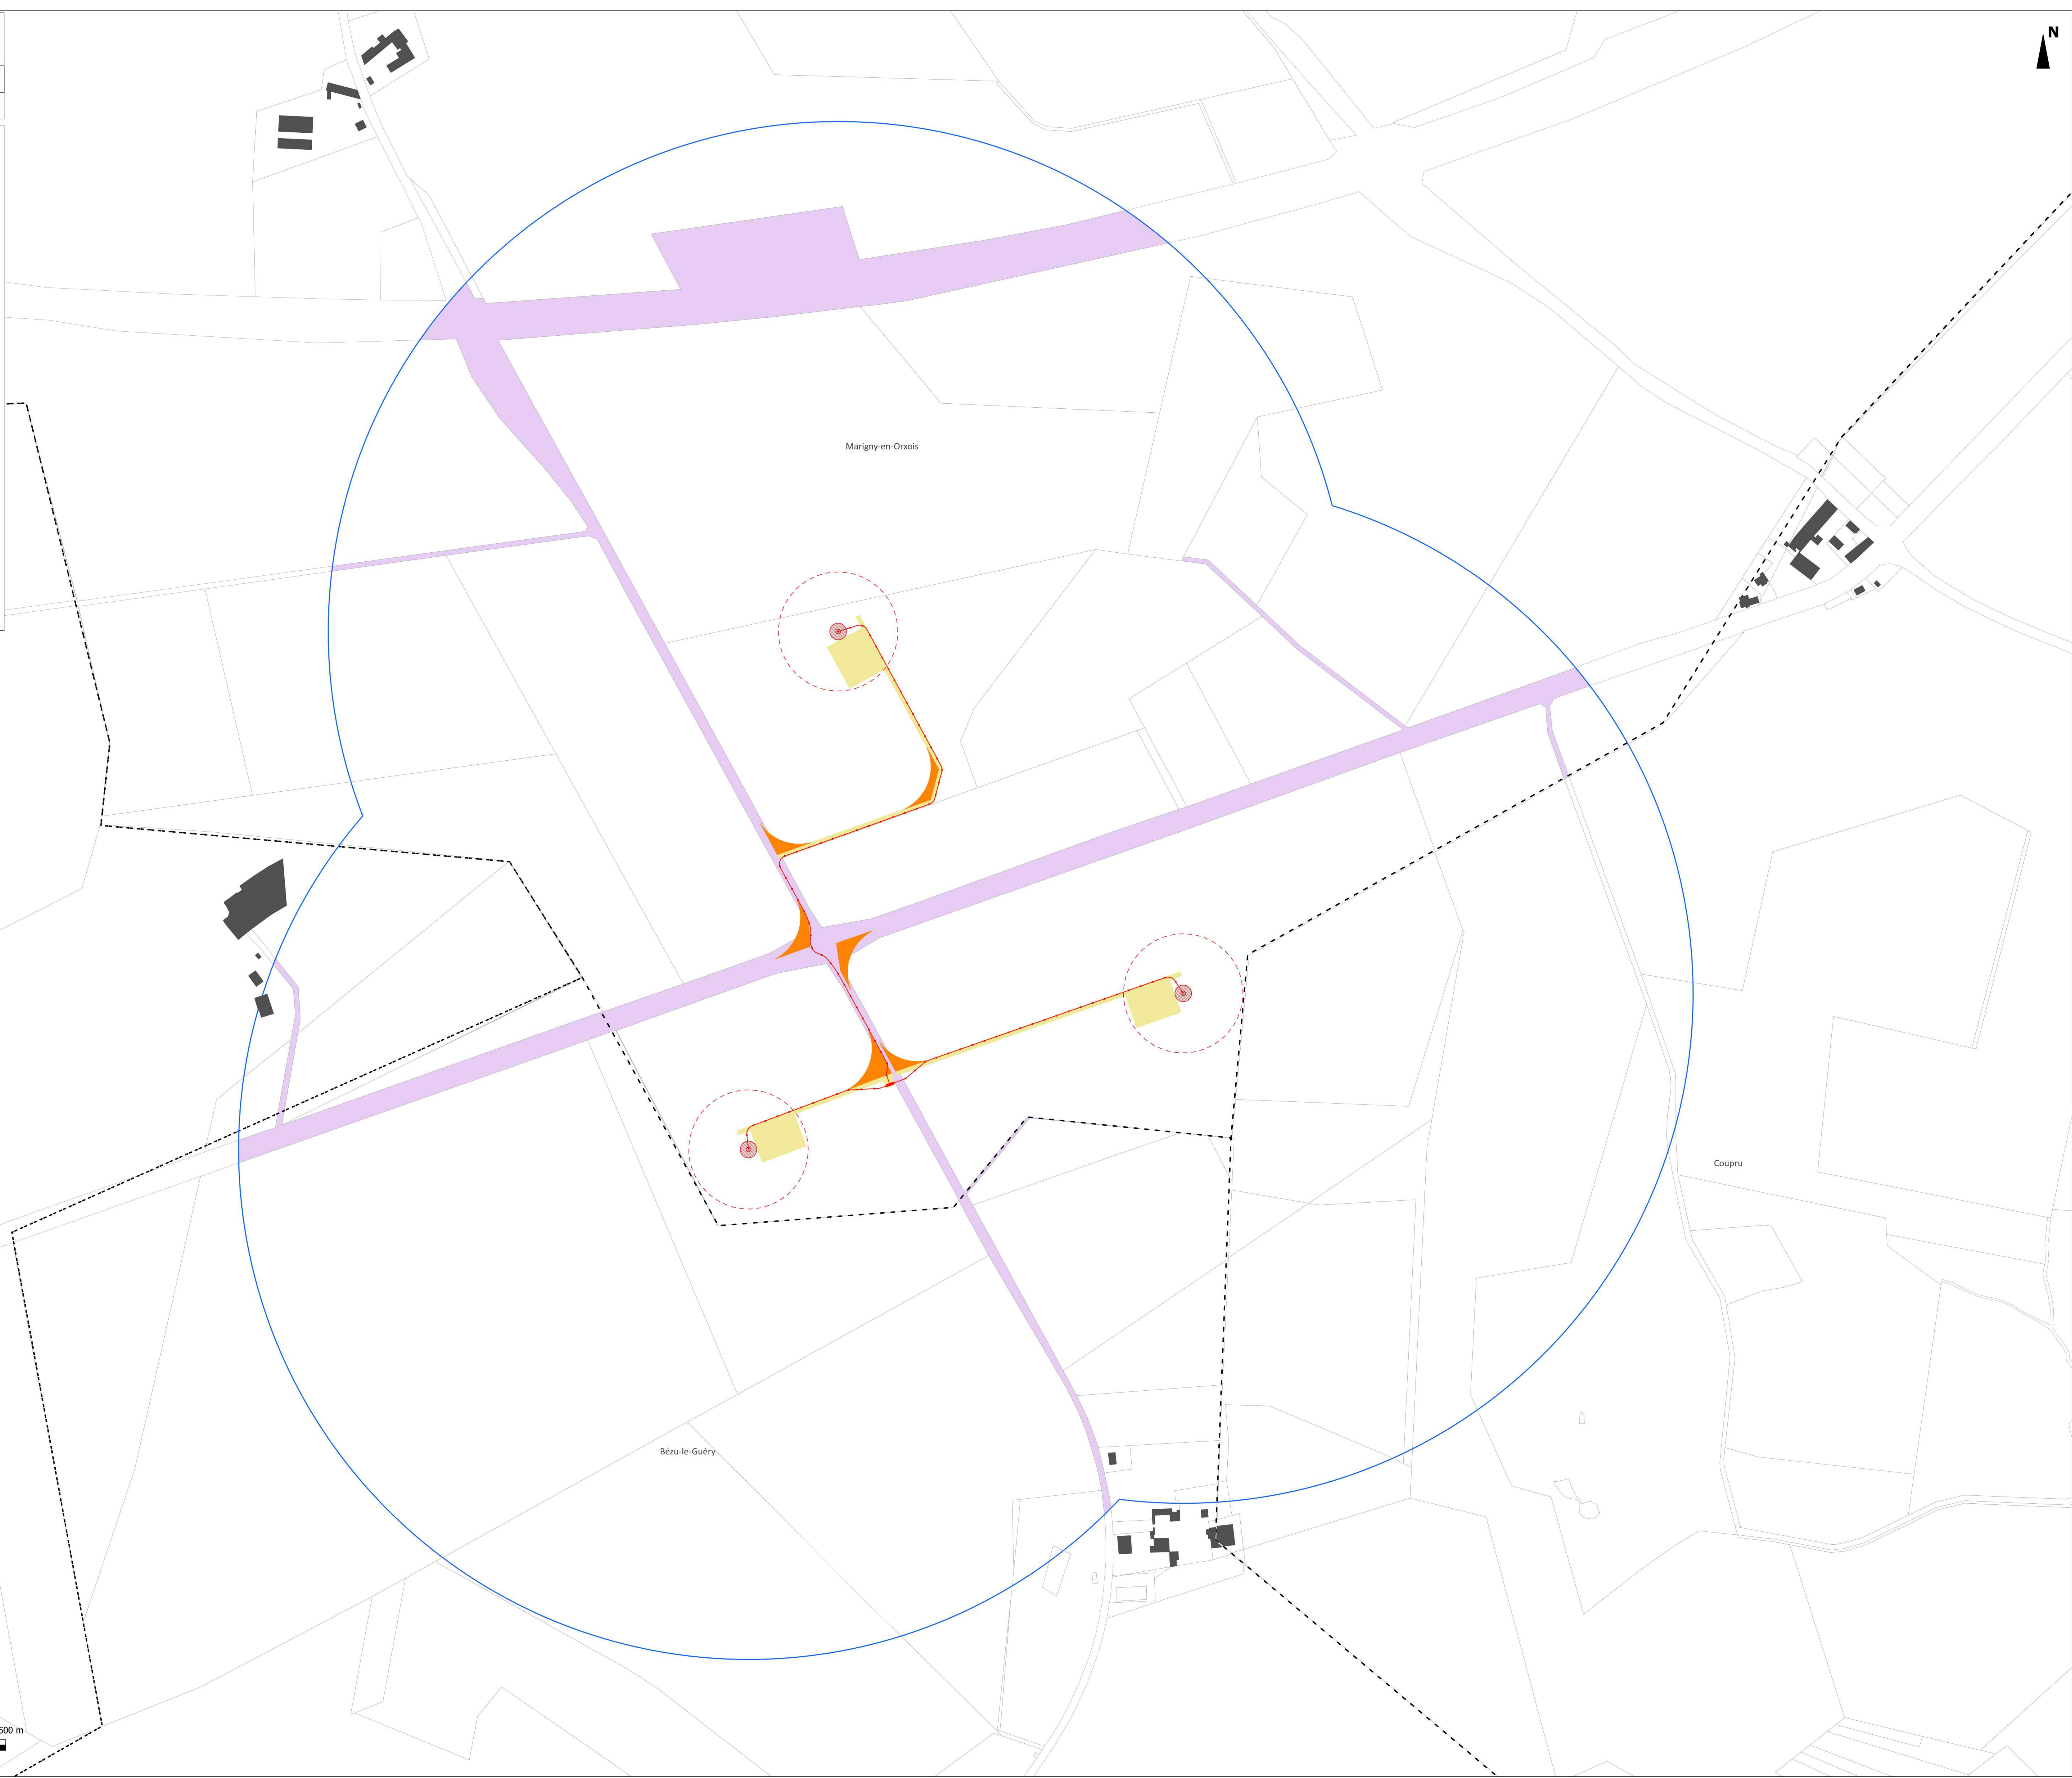

Plan en phase construction

Zonage :
Rayon de 600 m autour des éoliennes

Projet :
Eolienne (virole)
Fondation (massif)
Survol des pales
Réseau enterré inter-éolien
Poste de livraison
Accès à créer ou à renforcer

Bâtiment et voirie :
Bâtiment
Voie publique (au sens du cadastre)

Limite administrative :
Parcelle
Limite communale

0 50 100 150 m

Confidentiel - Reproduction interdite

0 250 500 m