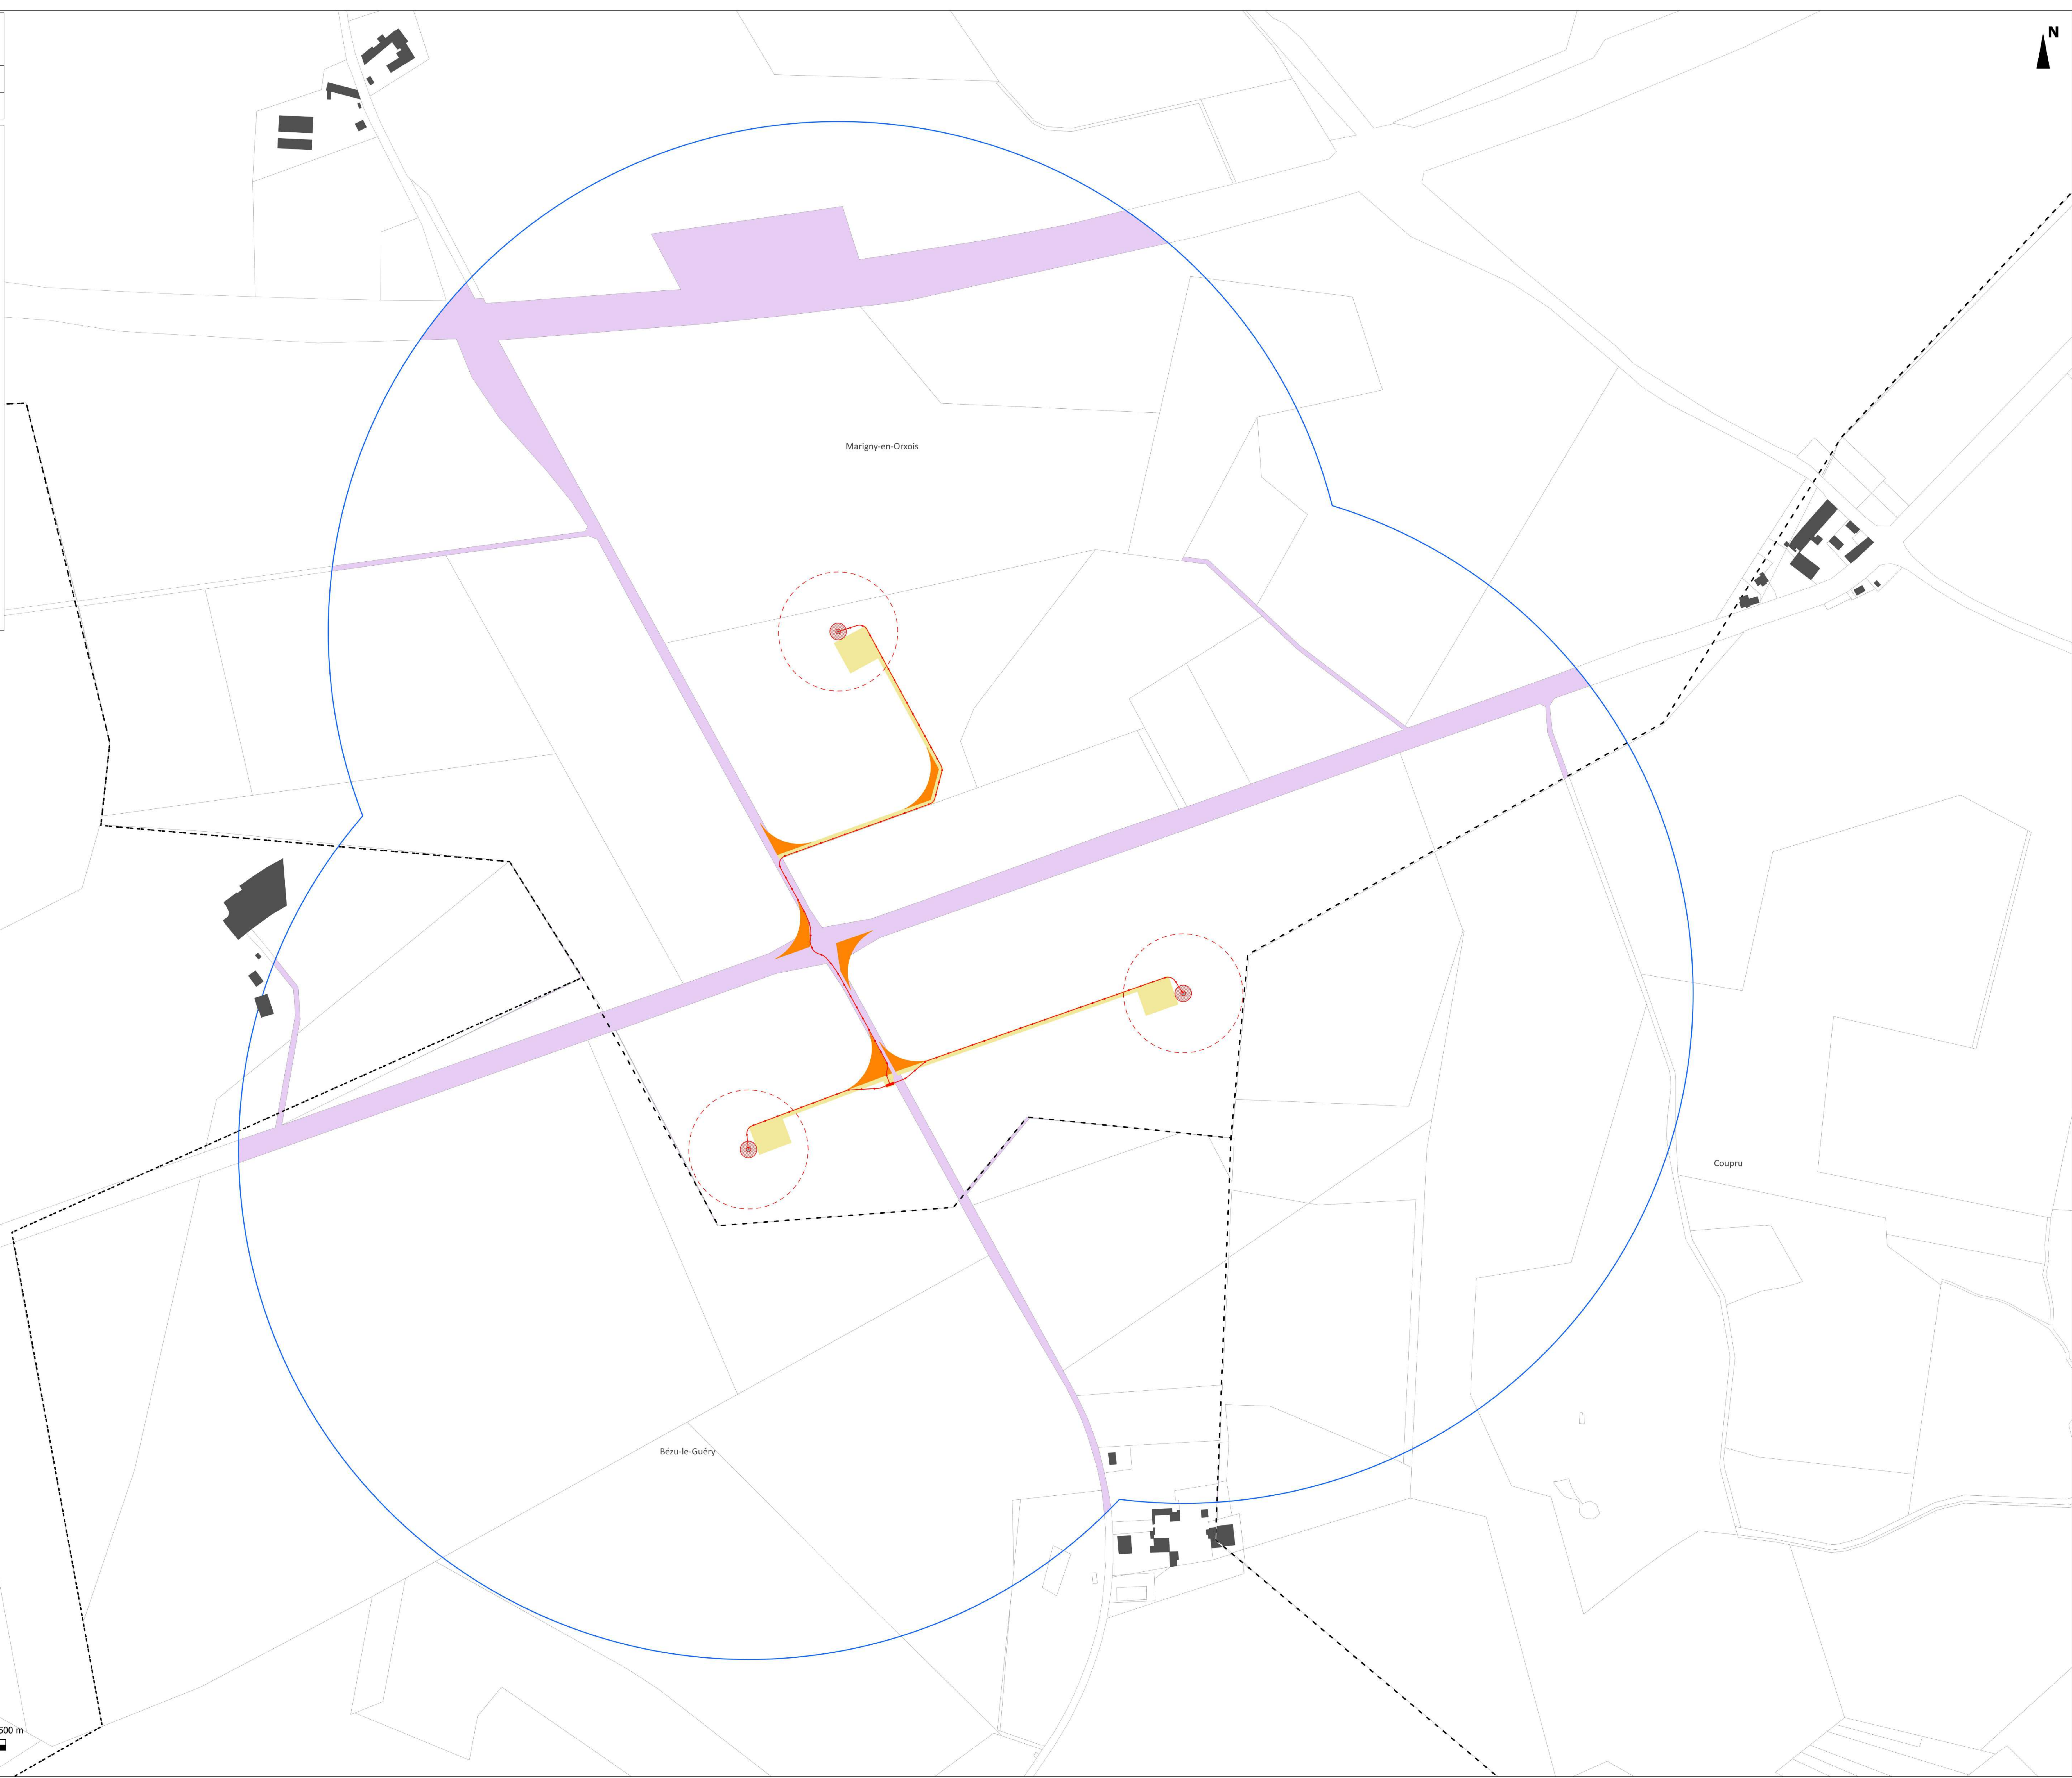

Plan en phase exploitation

Zonage :
Rayon de 600 m autour des éoliennes

Projet :
Eolienne (virole)
Fondation (massif)
Survol des pales
Réseau enterré inter-éolien
Poste de livraison
Accès à créer ou à renforcer

Bâtiment et voirie :
Bâtiment
Voie publique (au sens du cadastre)

Limite administrative :
Parcelle
Limite communale

0 50 100 150 m

Confidentiel - Reproduction interdite