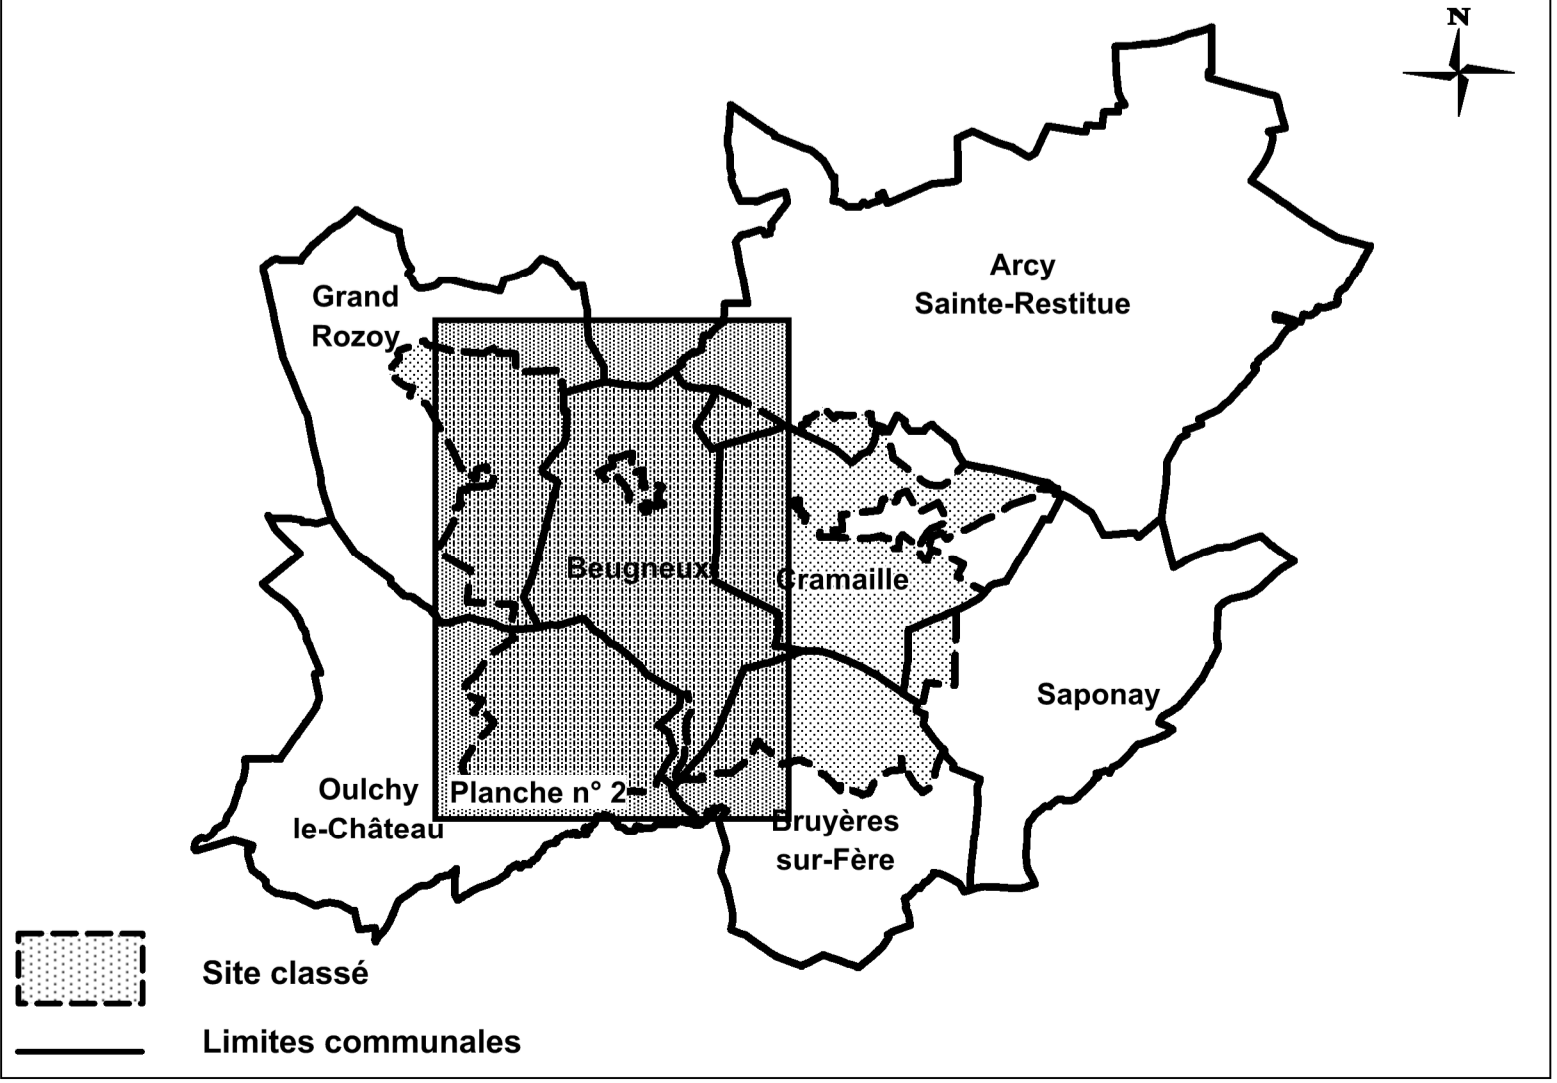

Point de départ de la description du périmètre

Point de départ de la description du périmètre

Commune de Beugneux

DEPARTEMENT DE L'AINSE
Classement au titre des sites de la Butte Chalmont ainsi que les perspectives du monument des fantômes de Paul Landowski
Commune de Beugneux
Plan cadastral n°2
 Site classé par décret du

Echelle 1/5 000 AU FORMAT A0

 **Point de départ de la description du périmètre**
 **Limites communales**
 **Limites de sections cadastrales**
 **Limites parcellaires**
 **Limites du site classé**
 **Les flèches indiquent l'intérieur du site classé**
 **Sens de la lecture de la délimitation écrite du site classé**